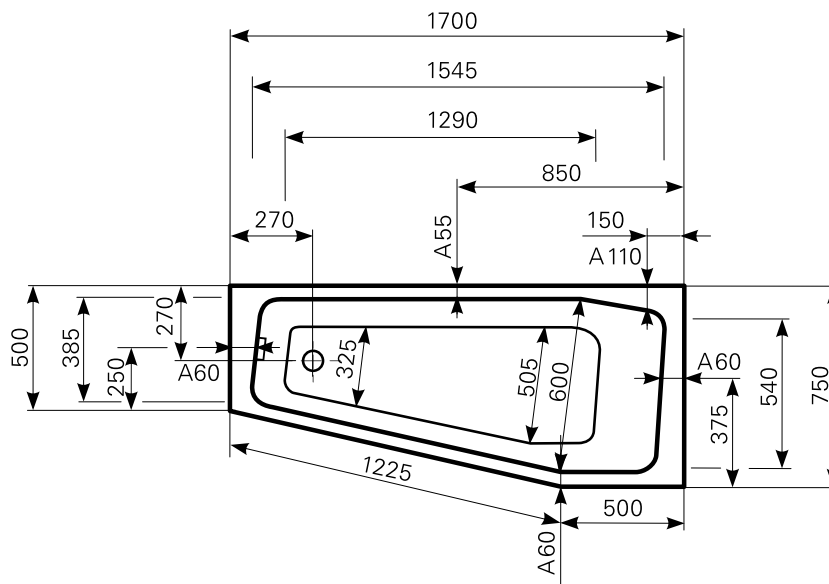

# globosa 170 × 75 Acrylwanne | Wasserfüllmenge: 138 Ltr.

ARTIKEL-NR.	FARBGRUPPE	OBERFLÄCHE	AUSRICHTUNG
1401701601	FG 1: weiß	glänzend	links
1401701620	FG 2	glänzend	links
1401701630	FG 3	edelweiß-matt	links
1401701501	FG 1: weiß	glänzend	rechts
1401701520	FG 2	glänzend	rechts
1401701530	FG 3	edelweiß-matt	rechts

Maß Wannenrand (Schnitt) A = gerade Auflagefläche | Alle Maßangaben in Millimeter

Alle Maßangaben zur inneren Länge und inneren Breite wurden 7 cm über dem Boden gemessen. Die Wasserfüllmenge wurde mit einer Person (ca. 70 Ltr.) gemessen.