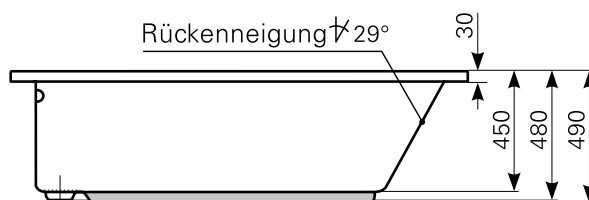

# globosa 170 × 75 Acrylwanne | Wasserfüllmenge: 138 Ltr.

ARTIKEL-NR.	FARBGRUPPE	OBERFLÄCHE	AUSRICHTUNG
1401701601	FG 1: weiß	glänzend	links
1401701620	FG 2	glänzend	links
1401701630	FG 3	edelweiß-matt	links
1401701501	FG 1: weiß	glänzend	rechts
1401701520	FG 2	glänzend	rechts
1401701530	FG 3	edelweiß-matt	rechts

Maß Wannenrand (Schnitt) A = gerade Auflagefläche | Alle Maßangaben in Millimeter

Alle Maßangaben zur inneren Länge und inneren Breite wurden 7 cm über dem Boden gemessen. Die Wasserfüllmenge wurde mit einer Person (ca. 70 Ltr.) gemessen.