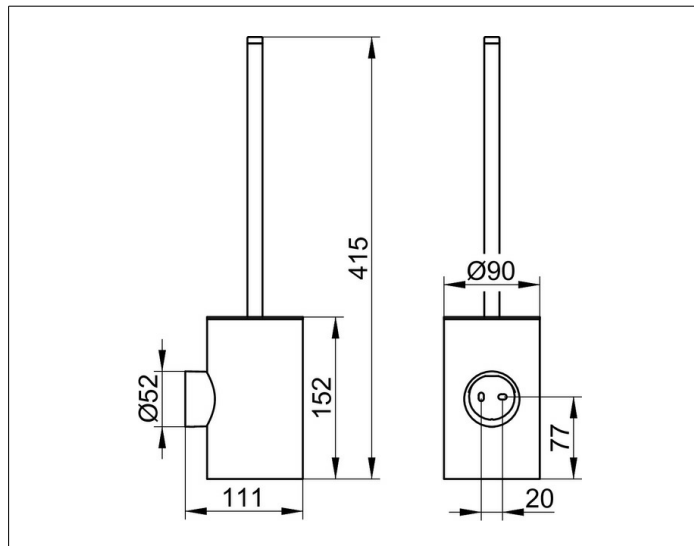

REVA 12864019000

Toilettenbürstengarnitur

PRODUKT

ZEICHNUNG

PRODUKTBESCHREIBUNG

- herausnehmbarer Kunststoff-Einsatz
- Echkristall-Glasgehäuse mattiert
- verdeckte Befestigung
- zum Schrauben oder Kleben (optional)
- Befestigungs-Set inklusive
- Ersatzbürstenkopf inklusive

OBERFLÄCHE

verchromt

AUSSCHREIBUNGSTEXT

KEUCO COLLECTION REVA - Toilettenbürstengarnitur - 12864019000
 Passt Perfekt - Praktische kleine Helfer
 Perfektion im Detail - Die Verbindung schaffende Kombination von Design und Funktion - Wandmodell mit Echkristall-Glas mattiert - inklusive Ersatzbürstenkopf weiß

Breite / ø : 90 mm - Höhe: 415 mm - Ausladung: 111 mm
 Material: Metall/Echkristall-Glas
 Oberfläche: verchromt

Das Produkt kann angeschraubt oder angeklebt werden - Verdeckte Anbringung - inklusive korrosionsfreiem Befestigungsmaterial