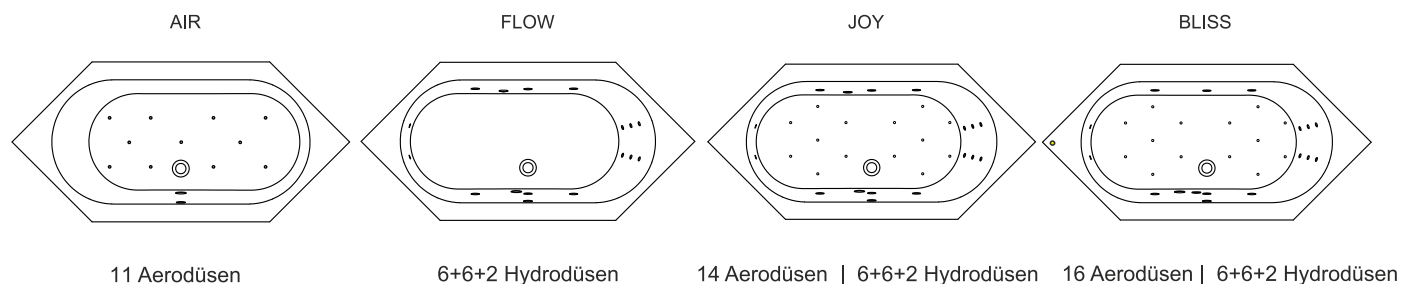

Zusätzlich

Bei Whirlpools ist das Fußset im Lieferumfang enthalten!

Optional

Daten können sich ändern