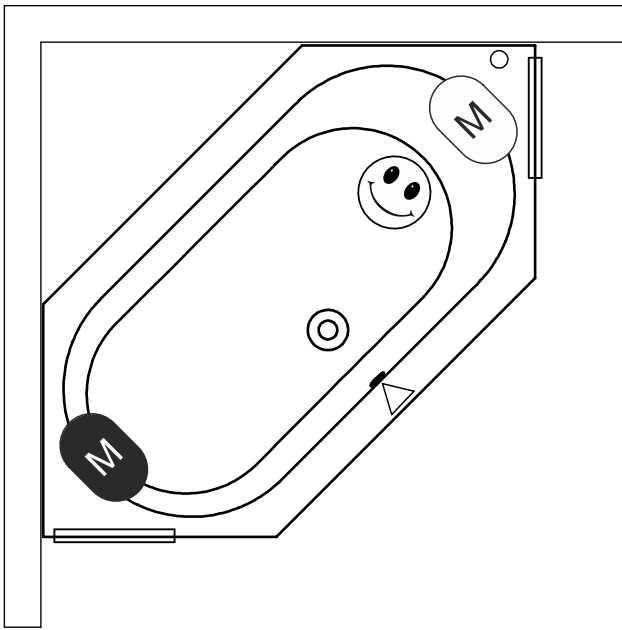

Artikelnr.	L x B x H (cm)	Inhalt** (ltr)	Weight (kg)	Füllhöhe (cm)	Möglichkeit Rihopool***
B035001005	190 x 90 x 48,5	180	22	40	Air / Joy / Flow / Bliss
B035008005 p&p*	190 x 190 x 62	180	40	40	x

* Plug&Play sind Ausführungen mit verklebten Schürzen für die Eckaufstellung. Diese Badewannen werden inklusive Fußset geliefert.

Kopfstütze 23
207051

Kopfstütze 23
207050

Inspectionsluke
207019

Daten können sich ändern

Rechte Ausführung

- Motor in Air oder Flow (Hydro oder Aero)
Hydromotor in Joy und Bliss (Hydro und Aero)
- Aeromotor in Joy und Bliss (Hydro und Aero)
- Bedienung
- Cleanpool-Kappe
- Serviceluke