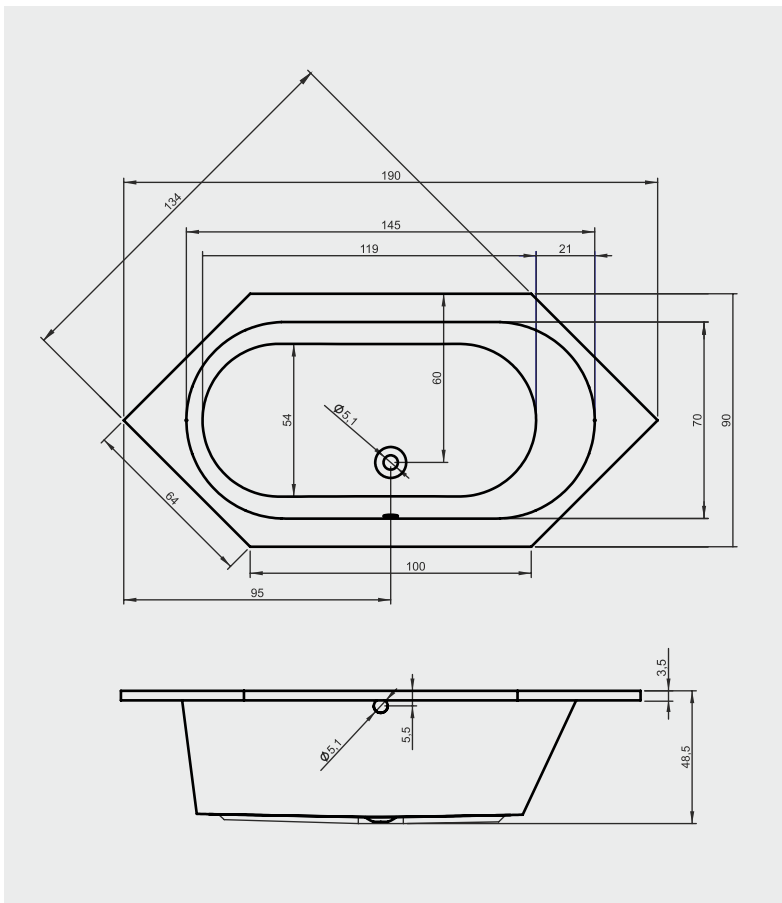

Artikelnr.	L x B x H (cm)	Inhalt** (ltr)	Weight (kg)	Füllhöhe (cm)	Möglichkeit Rihopool***
B035001005	190 x 90 x 48,5	180	22	40	Air / Joy / Flow / Bliss
B035008005 p&p*	190 x 190 x 62	180	40	40	x

* Plug&Play sind Ausführungen mit verklebten Schürzen für die Eckaufstellung. Diese Badewannen werden inklusive Fußset geliefert.

Kopfstütze 23
207051

Kopfstütze 23
207050

Inspectionsluke
207019

Daten können sich ändern

Rechte Ausführung

- Motor in Air oder Flow (Hydro oder Aero)
Hydromotor in Joy und Bliss (Hydro und Aero)
- Aeromotor in Joy und Bliss (Hydro und Aero)
- Bedienung
- Cleanpool-Kappe
- Serviceluke