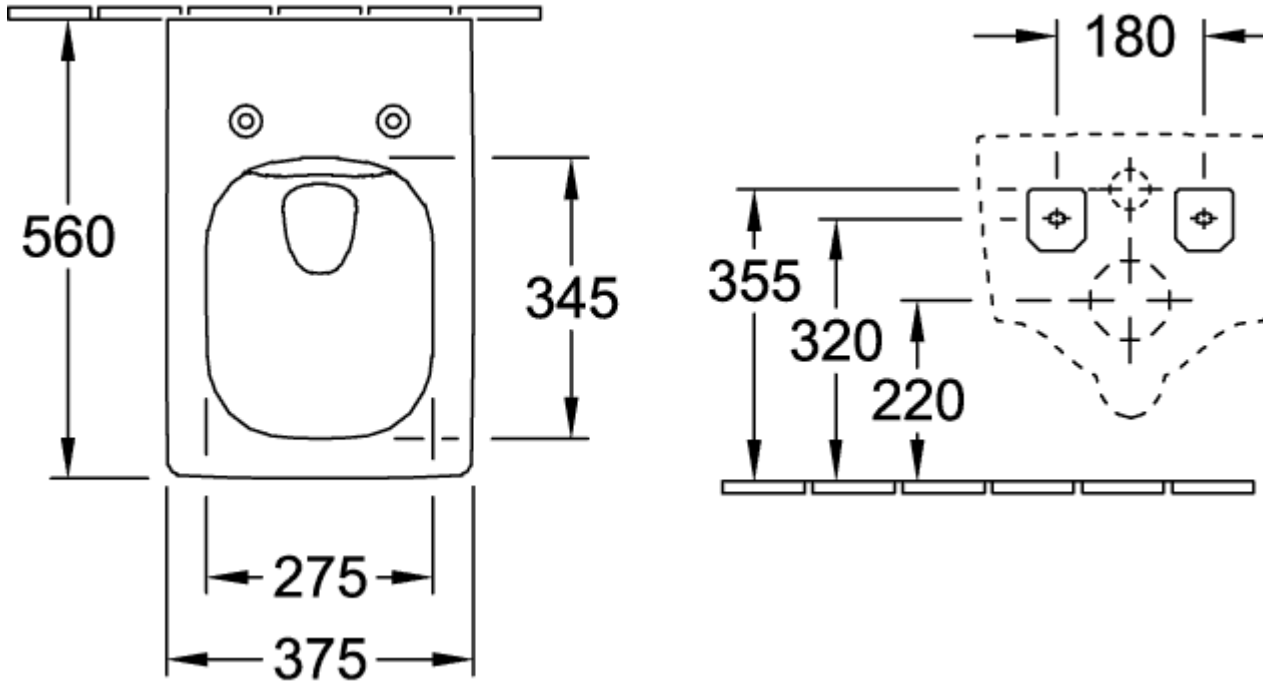

MEMENTO 2.0 TIEFSPÜL-WC SPÜLRANDLOS RECHTECK

PRODUKTINFORMATION

Artikeltitel	Villeroy & Boch Memento 2.0 Tiefspül-WC spülrandlos, wandhängend, Weiß Alpin
Artikelnummer	4633R001
Montage / Montagetyp	Wandmontage
Montage-Hinweise	nicht für den Einbau mit Druckspülern geeignet
Lieferumfang	1 x Tiefspül-WC spülrandlos , 1 x Befestigungssatz
Tiefe in mm	560
Breite in mm	375
Höhe in mm	345
Kollektion	Memento 2.0
Geeignet für	Unterputz-Spülkasten
Innovative Spültechnologie (mit TwistFlush)	Nein
Innovative Spültechnologie (mit TwistFlush[e ³])	Nein
Spülvolumen l	3 / 4,5 l
Wandhängend - Bodenstehend	wandhängend
Material	Sanitärkeramik
Oberfläche	glänzend
Farbbezeichnung der Farbe	Weiß Alpin
Form	Rechteck
Farbbezeichnung	Weiß Alpin
Antibakterielle Oberfläche (mit AntiBac)	Nein
Leichte Oberflächenreinigung (mit CeramicPlus)	Nein
Spülrandlos (mit DirectFlush)	Ja
Spülungstyp	Tiefspüler
Integrierte Frischelösung (mit ViFresh)	Nein
Abgang / Ablauf	Abgang waagrecht

TECHNISCHE ZEICHNUNGEN

4633R001

4633R001