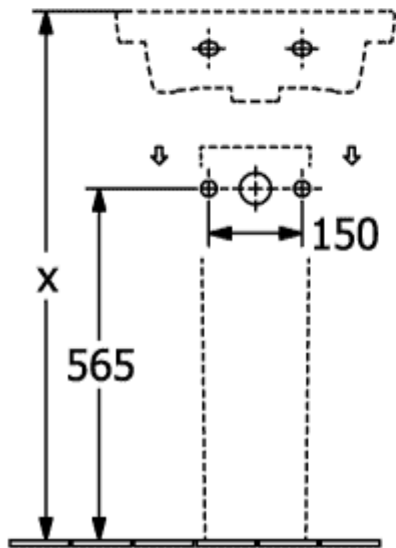

SUBWAY 3.0 HANDWASCHBECKEN RECHTECK

PRODUKTINFORMATION

Artikeltitel	Villeroy & Boch Subway 3.0 Handwaschbecken, 450 x 370 x 145 mm, Weiß Alpin, mit Überlauf
Artikelnummer	4370FK01
Montage / Montagetyp	Wandmontage
Montage-Hinweise	für Montage mit Möbel Subway 3.0
Lieferumfang	1 x Handwaschbecken
Tiefe in mm	370
Breite in mm	450
Höhe in mm	145
Innentiefe in mm	100
Kollektion	Subway 3.0
Geeignet für	1-Loch Armatur, passendes Villeroy & Boch-Möbel
Material	Sanitärkeramik
Oberfläche	glänzend
Farbbezeichnung der Farbe	Weiß Alpin
Mit Überlauf	Ja
Form	Rechteck
Farbbezeichnung	Weiß Alpin
Antibakterielle Oberfläche (mit AntiBac)	Nein
Leichte Oberflächenreinigung (mit CeramicPlus)	Nein
Anzahl Hahnloch durchgestochen	1
Anzahl der Becken	1

TECHNISCHE ZEICHNUNGEN

4370FK01

5243 00

5244 00

4370FK01