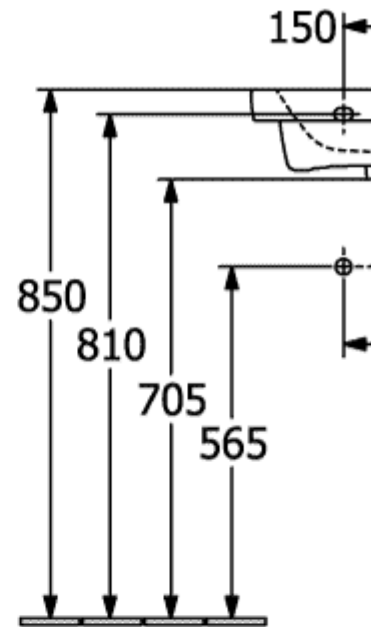

SUBWAY 3.0 HANDWASCHBECKEN RECHTECK

PRODUKTINFORMATION

Artikeltitel	Villeroy & Boch Subway 3.0 Handwaschbecken, 450 x 370 x 145 mm, Weiß Alpin, mit Überlauf
Artikelnummer	4370FK01
Montage / Montagetyp	Wandmontage
Montage-Hinweise	für Montage mit Möbel Subway 3.0
Lieferumfang	1 x Handwaschbecken
Tiefe in mm	370
Breite in mm	450
Höhe in mm	145
Innentiefe in mm	100
Kollektion	Subway 3.0
Geeignet für	1-Loch Armatur, passendes Villeroy & Boch-Möbel
Material	Sanitärkeramik
Oberfläche	glänzend
Farbbezeichnung der Farbe	Weiß Alpin
Mit Überlauf	Ja
Form	Rechteck
Farbbezeichnung	Weiß Alpin
Antibakterielle Oberfläche (mit AntiBac)	Nein
Leichte Oberflächenreinigung (mit CeramicPlus)	Nein
Anzahl Hahnloch durchgestochen	1
Anzahl der Becken	1

TECHNISCHE ZEICHNUNGEN

4370FK01

5243 00

5244 00

4370FK01