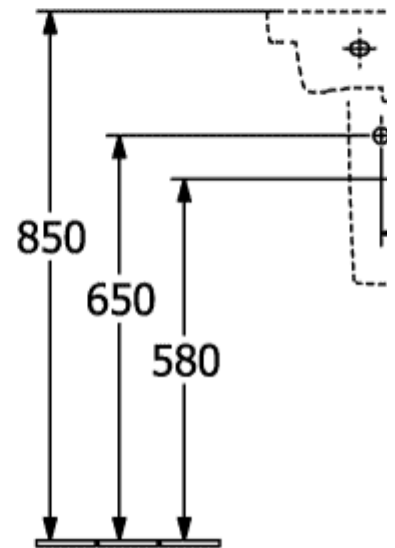

SUBWAY 3.0 HANDWASCHBECKEN RECHTECK

PRODUKTINFORMATION

Artikeltitel	Villeroy & Boch Subway 3.0 Handwaschbecken, 450 x 370 x 145 mm, Weiß Alpin, mit Überlauf
Artikelnummer	4370FK01
Montage / Montagetyp	Wandmontage
Montage-Hinweise	für Montage mit Möbel Subway 3.0
Lieferumfang	1 x Handwaschbecken
Tiefe in mm	370
Breite in mm	450
Höhe in mm	145
Innentiefe in mm	100
Kollektion	Subway 3.0
Geeignet für	1-Loch Armatur, passendes Villeroy & Boch-Möbel
Material	Sanitärkeramik
Oberfläche	glänzend
Farbbezeichnung der Farbe	Weiß Alpin
Mit Überlauf	Ja
Form	Rechteck
Farbbezeichnung	Weiß Alpin
Antibakterielle Oberfläche (mit AntiBac)	Nein
Leichte Oberflächenreinigung (mit CeramicPlus)	Nein
Anzahl Hahnloch durchgestochen	1
Anzahl der Becken	1

TECHNISCHE ZEICHNUNGEN

4370FK01

5243 00

5244 00

4370FK01