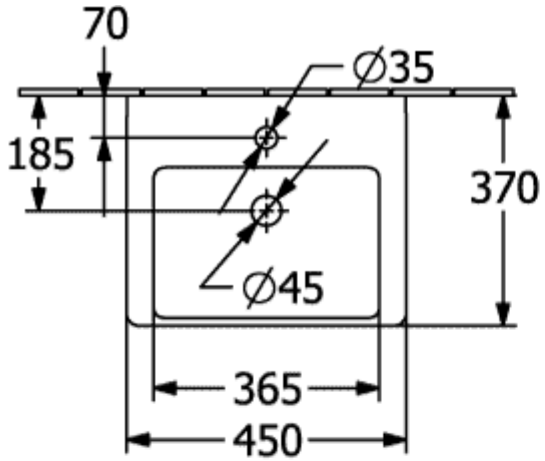

SUBWAY 3.0 HANDWASCHBECKEN RECHTECK

PRODUKTINFORMATION

Artikeltitel	Villeroy & Boch Subway 3.0 Handwaschbecken, 450 x 370 x 145 mm, Weiß Alpin, mit Überlauf
Artikelnummer	4370FK01
Montage / Montagetyp	Wandmontage
Montage-Hinweise	für Montage mit Möbel Subway 3.0
Lieferumfang	1 x Handwaschbecken
Tiefe in mm	370
Breite in mm	450
Höhe in mm	145
Innentiefe in mm	100
Kollektion	Subway 3.0
Geeignet für	1-Loch Armatur, passendes Villeroy & Boch-Möbel
Material	Sanitärkeramik
Oberfläche	glänzend
Farbbezeichnung der Farbe	Weiß Alpin
Mit Überlauf	Ja
Form	Rechteck
Farbbezeichnung	Weiß Alpin
Antibakterielle Oberfläche (mit AntiBac)	Nein
Leichte Oberflächenreinigung (mit CeramicPlus)	Nein
Anzahl Hahnloch durchgestochen	1
Anzahl der Becken	1

TECHNISCHE ZEICHNUNGEN

4370FK01

5243 00

5244 00

4370FK01