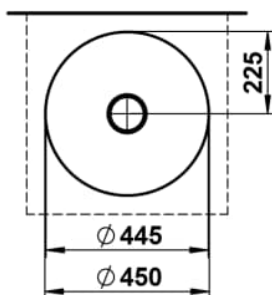

### MASSE

Länge	450 mm
Breite	450 mm
Höhe	149 mm

Einbauart : Aufgesetzt

Form : Rund

Gewicht (kg) : 4,5

Hahnloch : Ohne Hahnlöcher

Interne Form : Rund

Material : Vitreon Stahl

Nettogewicht in kg : 5,2

Ohne Überlauf

## TECHNISCHE ZEICHNUNGEN

KOMPATIBEL MIT

Waschtischplatte 800,  
Ausschnitt mitte, 80 mm  
dick, inkl. 2  
Wandhalterungen

**H419101151...1**

Waschtischplatte 800,  
Ausschnitt mitte, 80 mm  
dick, inkl. gebohrtes  
Hahnloch, inkl. 2  
Wandhalterungen

**H419105151...1**

Waschtischplatte 1000,  
Ausschnitt mitte, 80 mm  
dick, inkl. 2  
Wandhalterungen

**H419111151...1**

Waschtischplatte 1000,  
Ausschnitt mitte, 80 mm  
dick, inkl. gebohrtes  
Hahnloch, inkl. 2  
Wandhalterungen