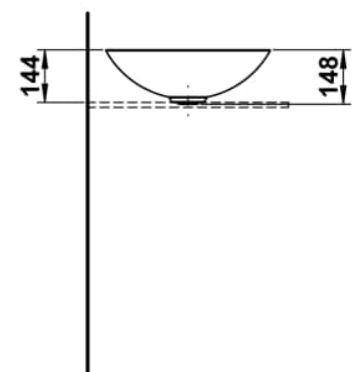

TECHNISCHE ZEICHNUNGEN