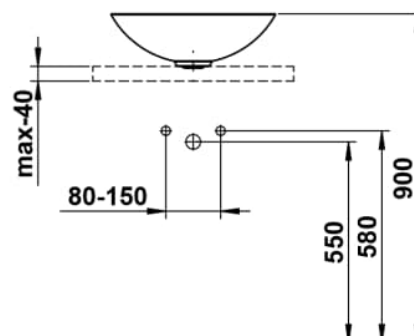

### MASSE

Länge	450 mm
Breite	450 mm
Höhe	149 mm

## BESCHREIBUNG

Artikelnummer Alape: 3902000240

Ablauf und Stopfen : Enthalten

Ablaufventil : Enthalten

Beckenbreite (mm) : 450

Beckenlänge (mm) : 450

Beckenposition : In der Mitte

Befestigungsatz : Enthalten

Einbauart : Aufgesetzt

Form : Rund

Gewicht (kg) : 4,5

Hahnloch : Ohne Hahnlöcher

Interne Form : Rund

Material : Vitreon Stahl

Nettogewicht in kg : 5,2

Ohne Überlauf

## TECHNISCHE ZEICHNUNGEN

KOMPATIBEL MIT

Waschtischplatte 800,  
Ausschnitt mitte, 80 mm  
dick, inkl. 2  
Wandhalterungen

**H419101151...1**

Waschtischplatte 800,  
Ausschnitt mitte, 80 mm  
dick, inkl. gebohrtes  
Hahnloch, inkl. 2  
Wandhalterungen