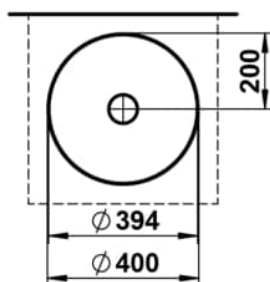

Beckenposition : In der Mitte

Befestigungsset : Enthalten

Einbauart : Aufgesetzt

Form : Rund

Gewicht (kg) : 5,7

Hahnloch : Ohne Hahnlöcher

Interne Form : Rund

Material : Vitreon Stahl

Nettogewicht in kg : 6,7

Ohne Überlauf

Rückseite glasiert

Unterseite glasiert

Überlauf-Typ : Standard

TECHNISCHE ZEICHNUNGEN

KOMPATIBEL MIT

Waschtischplatte 800,
Ausschnitt mitte, 80 mm
dick, inkl. 2
Wandhalterungen

H419101151...1

Waschtischplatte 800,
Ausschnitt mitte, 80 mm
dick, inkl. gebohrtes
Hahnloch, inkl. 2
Wandhalterungen

H419105151...1

Waschtischplatte 1000,
Ausschnitt mitte, 80 mm
dick, inkl. 2
Wandhalterungen

H419111151...1

Waschtischplatte 1000,
Ausschnitt mitte, 80 mm
dick, inkl. gebohrtes
Hahnloch, inkl. 2
Wandhalterungen

H419115151...1

Waschtischplatte 1200,
Ausschnitt mitte, 80 mm
dick, inkl. 2
Wandhalterungen