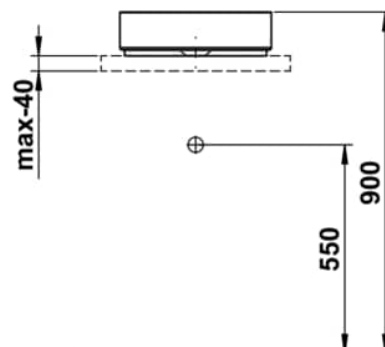

Beckenposition : In der Mitte

Befestigungsset : Enthalten

Einbauart : Aufgesetzt

Form : Rund

Gewicht (kg) : 5,7

Hahnloch : Ohne Hahnlöcher

Interne Form : Rund

Material : Vitreon Stahl

Nettogewicht in kg : 6,7

Ohne Überlauf

Rückseite glasiert

Unterseite glasiert

Überlauf-Typ : Standard

TECHNISCHE ZEICHNUNGEN

KOMPATIBEL MIT

Waschtischplatte 800,
Ausschnitt mitte, 80 mm
dick, inkl. 2
Wandhalterungen

H419101151...1

Waschtischplatte 800,
Ausschnitt mitte, 80 mm
dick, inkl. gebohrtes
Hahnloch, inkl. 2
Wandhalterungen

H419105151...1

Waschtischplatte 1000,
Ausschnitt mitte, 80 mm
dick, inkl. 2
Wandhalterungen

H419111151...1

Waschtischplatte 1000,
Ausschnitt mitte, 80 mm
dick, inkl. gebohrtes
Hahnloch, inkl. 2
Wandhalterungen

H419115151...1

Waschtischplatte 1200,
Ausschnitt mitte, 80 mm
dick, inkl. 2
Wandhalterungen