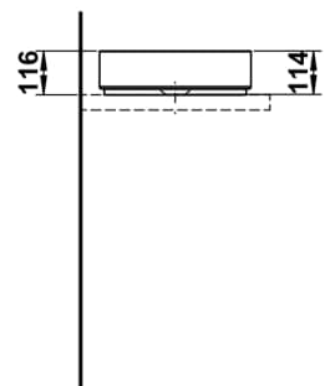

Beckenposition : In der Mitte

Befestigungsset : Enthalten

Einbauart : Aufgesetzt

Form : Rund

Gewicht (kg) : 5,7

Hahnloch : Ohne Hahnlöcher

Interne Form : Rund

Material : Vitreon Stahl

Nettogewicht in kg : 6,7

Ohne Überlauf

Rückseite glasiert

Unterseite glasiert

Überlauf-Typ : Standard

TECHNISCHE ZEICHNUNGEN

KOMPATIBEL MIT

Waschtischplatte 800,
Ausschnitt mitte, 80 mm
dick, inkl. 2
Wandhalterungen

H419101151...1

Waschtischplatte 800,
Ausschnitt mitte, 80 mm
dick, inkl. gebohrtes
Hahnloch, inkl. 2
Wandhalterungen

H419105151...1

Waschtischplatte 1000,
Ausschnitt mitte, 80 mm
dick, inkl. 2
Wandhalterungen