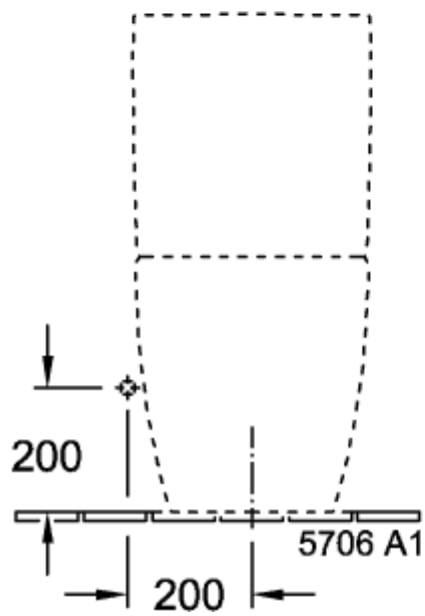

SUBWAY 2.0 TIEFSPÜL-WC SPÜLRANDLOS FÜR KOMBINATION OVAL

PRODUKTINFORMATION

Artikeltitel	Villeroy & Boch Subway 2.0 Tiefspül-WC spülrandlos für Kombination, bodenstehend, Weiß Alpin
Artikelnummer	5617R001
Montage / Montagetyp	Bodenstehend
Montage-Hinweise	Empfehlung: Montage mit Wandabstand: 15 mm
Lieferumfang	1 x Tiefspül-WC spülrandlos , 1 x Befestigungssatz
Tiefe in mm	700
Breite in mm	370
Höhe in mm	400
Kollektion	Subway 2.0
Geeignet für	Aufsatz-Spülkasten
Innovative Spültechnologie (mit TwistFlush)	Nein
Innovative Spültechnologie (mit TwistFlush[e ³])	Nein
Spülvolumen l	3 / 4,5 l
Wandhängend - Bodenstehend	bodenstehend
Material	Sanitärkeramik
Oberfläche	glänzend
Farbbezeichnung der Farbe	Weiß Alpin
Form	Oval
Farbbezeichnung	Weiß Alpin
Antibakterielle Oberfläche (mit AntiBac)	Nein
Leichte Oberflächenreinigung (mit CeramicPlus)	Nein
Spülrandlos (mit DirectFlush)	Ja
Spülungstyp	Tiefspüler
Integrierte Frischelösung (mit ViFresh)	Nein
Abgang / Ablauf	Abgang waagrecht

TECHNISCHE ZEICHNUNGEN

5617R001

5617R001

5617R001

5617R001