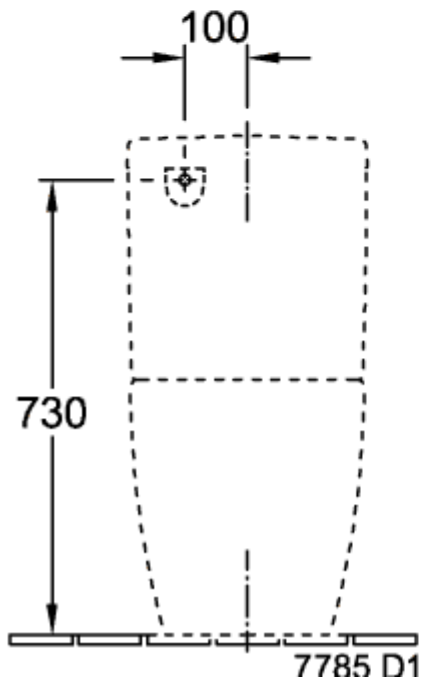

SUBWAY 2.0 TIEFSPÜL-WC SPÜLRANDLOS FÜR KOMBINATION OVAL

PRODUKTINFORMATION

Artikeltitel	Villeroy & Boch Subway 2.0 Tiefspül-WC spülrandlos für Kombination, bodenstehend, Weiß Alpin
Artikelnummer	5617R001
Montage / Montagetyp	Bodenstehend
Montage-Hinweise	Empfehlung: Montage mit Wandabstand: 15 mm
Lieferumfang	1 x Tiefspül-WC spülrandlos , 1 x Befestigungssatz
Tiefe in mm	700
Breite in mm	370
Höhe in mm	400
Kollektion	Subway 2.0
Geeignet für	Aufsatz-Spülkasten
Innovative Spültechnologie (mit TwistFlush)	Nein
Innovative Spültechnologie (mit TwistFlush[e ³])	Nein
Spülvolumen l	3 / 4,5 l
Wandhängend - Bodenstehend	bodenstehend
Material	Sanitärkeramik
Oberfläche	glänzend
Farbbezeichnung der Farbe	Weiß Alpin
Form	Oval
Farbbezeichnung	Weiß Alpin
Antibakterielle Oberfläche (mit AntiBac)	Nein
Leichte Oberflächenreinigung (mit CeramicPlus)	Nein
Spülrandlos (mit DirectFlush)	Ja
Spülungstyp	Tiefspüler
Integrierte Frischelösung (mit ViFresh)	Nein
Abgang / Ablauf	Abgang waagrecht

TECHNISCHE ZEICHNUNGEN

5617R001

5617R001

5617R001

5617R001