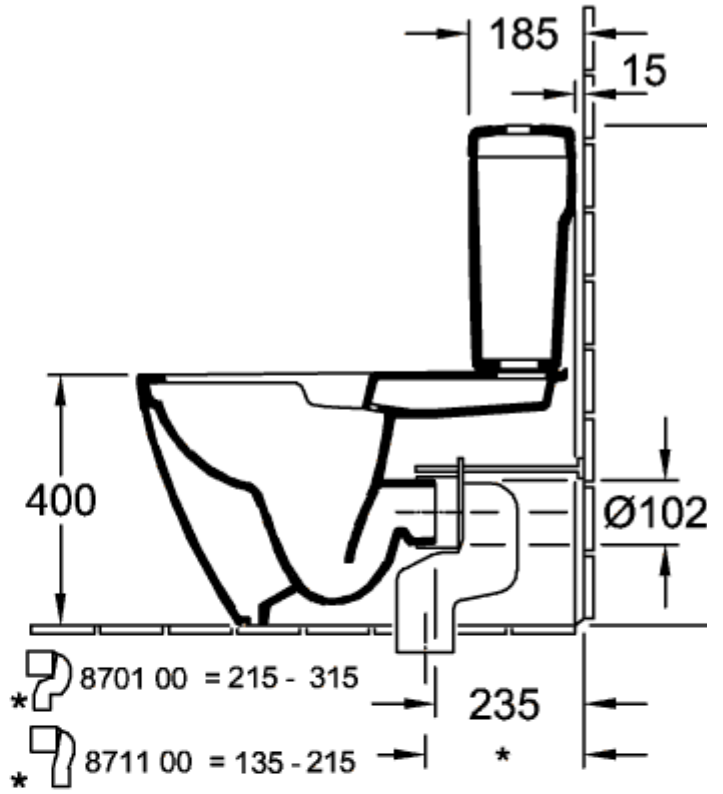

SUBWAY 2.0 TIEFSPÜL-WC SPÜLRANDLOS FÜR KOMBINATION OVAL

PRODUKTINFORMATION

Artikeltitel	Villeroy & Boch Subway 2.0 Tiefspül-WC spülrandlos für Kombination, bodenstehend, Weiß Alpin
Artikelnummer	5617R001
Montage / Montagetyp	Bodenstehend
Montage-Hinweise	Empfehlung: Montage mit Wandabstand: 15 mm
Lieferumfang	1 x Tiefspül-WC spülrandlos , 1 x Befestigungssatz
Tiefe in mm	700
Breite in mm	370
Höhe in mm	400
Kollektion	Subway 2.0
Geeignet für	Aufsatz-Spülkasten
Innovative Spültechnologie (mit TwistFlush)	Nein
Innovative Spültechnologie (mit TwistFlush[e ³])	Nein
Spülvolumen l	3 / 4,5 l
Wandhängend - Bodenstehend	bodenstehend
Material	Sanitärkeramik
Oberfläche	glänzend
Farbbezeichnung der Farbe	Weiß Alpin
Form	Oval
Farbbezeichnung	Weiß Alpin
Antibakterielle Oberfläche (mit AntiBac)	Nein
Leichte Oberflächenreinigung (mit CeramicPlus)	Nein
Spülrandlos (mit DirectFlush)	Ja
Spülungstyp	Tiefspüler
Integrierte Frischelösung (mit ViFresh)	Nein
Abgang / Ablauf	Abgang waagrecht

TECHNISCHE ZEICHNUNGEN

5617R001

5617R001

5617R001

5617R001