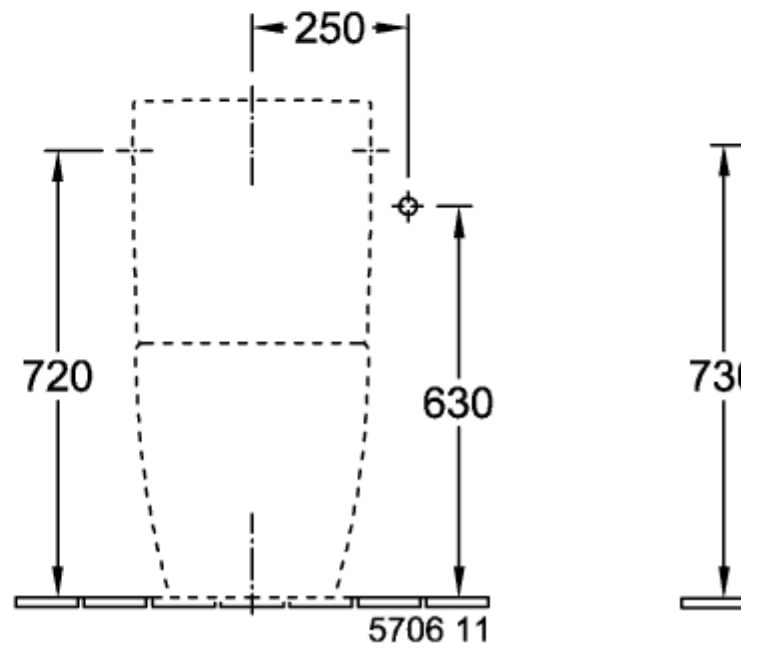

SUBWAY 2.0 TIEFSPÜL-WC SPÜLRANDLOS FÜR KOMBINATION OVAL

PRODUKTINFORMATION

Artikeltitel	Villeroy & Boch Subway 2.0 Tiefspül-WC spülrandlos für Kombination, bodenstehend, Weiß Alpin
Artikelnummer	5617R001
Montage / Montagetyp	Bodenstehend
Montage-Hinweise	Empfehlung: Montage mit Wandabstand: 15 mm
Lieferumfang	1 x Tiefspül-WC spülrandlos , 1 x Befestigungssatz
Tiefe in mm	700
Breite in mm	370
Höhe in mm	400
Kollektion	Subway 2.0
Geeignet für	Aufsatz-Spülkasten
Innovative Spültechnologie (mit TwistFlush)	Nein
Innovative Spültechnologie (mit TwistFlush[e ³])	Nein
Spülvolumen l	3 / 4,5 l
Wandhängend - Bodenstehend	bodenstehend
Material	Sanitärkeramik
Oberfläche	glänzend
Farbbezeichnung der Farbe	Weiß Alpin
Form	Oval
Farbbezeichnung	Weiß Alpin
Antibakterielle Oberfläche (mit AntiBac)	Nein
Leichte Oberflächenreinigung (mit CeramicPlus)	Nein
Spülrandlos (mit DirectFlush)	Ja
Spülungstyp	Tiefspüler
Integrierte Frischelösung (mit ViFresh)	Nein
Abgang / Ablauf	Abgang waagrecht

TECHNISCHE ZEICHNUNGEN

5617R001

5617R001

5617R001

5617R001