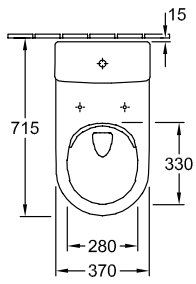

SUBWAY 2.0 TIEFSPÜL-WC SPÜLRANDLOS FÜR KOMBINATION OVAL

PRODUKTINFORMATION

Artikeltitel	Villeroy & Boch Subway 2.0 Tiefspül-WC spülrandlos für Kombination, bodenstehend, Weiß Alpin
Artikelnummer	5617R001
Montage / Montagetyp	Bodenstehend
Montage-Hinweise	Empfehlung: Montage mit Wandabstand: 15 mm
Lieferumfang	1 x Tiefspül-WC spülrandlos , 1 x Befestigungssatz
Tiefe in mm	700
Breite in mm	370
Höhe in mm	400
Kollektion	Subway 2.0
Geeignet für	Aufsatz-Spülkasten
Innovative Spültechnologie (mit TwistFlush)	Nein
Innovative Spültechnologie (mit TwistFlush[e ³])	Nein
Spülvolumen l	3 / 4,5 l
Wandhängend - Bodenstehend	bodenstehend
Material	Sanitärkeramik
Oberfläche	glänzend
Farbbezeichnung der Farbe	Weiß Alpin
Form	Oval
Farbbezeichnung	Weiß Alpin
Antibakterielle Oberfläche (mit AntiBac)	Nein
Leichte Oberflächenreinigung (mit CeramicPlus)	Nein
Spülrandlos (mit DirectFlush)	Ja
Spülungstyp	Tiefspüler
Integrierte Frischelösung (mit ViFresh)	Nein
Abgang / Ablauf	Abgang waagrecht

TECHNISCHE ZEICHNUNGEN

5617R001

5617R001

5617R001

5617R001