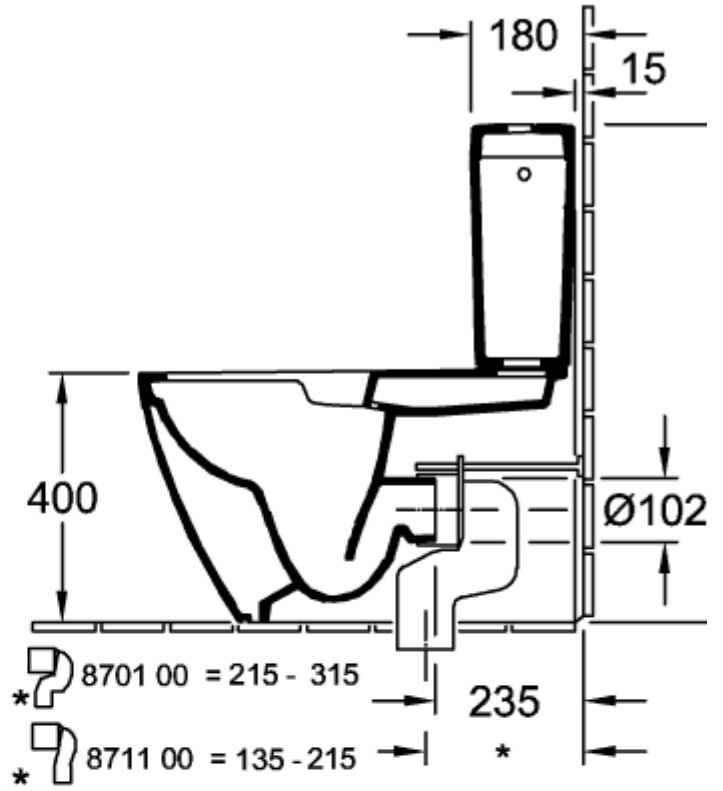

SUBWAY 2.0 TIEFSPÜL-WC SPÜLRANDLOS FÜR KOMBINATION OVAL

PRODUKTINFORMATION

Artikeltitel	Villeroy & Boch Subway 2.0 Tiefspül-WC spülrandlos für Kombination, bodenstehend, Weiß Alpin
Artikelnummer	5617R001
Montage / Montagetyp	Bodenstehend
Montage-Hinweise	Empfehlung: Montage mit Wandabstand: 15 mm
Lieferumfang	1 x Tiefspül-WC spülrandlos , 1 x Befestigungssatz
Tiefe in mm	700
Breite in mm	370
Höhe in mm	400
Kollektion	Subway 2.0
Geeignet für	Aufsatz-Spülkasten
Innovative Spültechnologie (mit TwistFlush)	Nein
Innovative Spültechnologie (mit TwistFlush[e ³])	Nein
Spülvolumen l	3 / 4,5 l
Wandhängend - Bodenstehend	bodenstehend
Material	Sanitärkeramik
Oberfläche	glänzend
Farbbezeichnung der Farbe	Weiß Alpin
Form	Oval
Farbbezeichnung	Weiß Alpin
Antibakterielle Oberfläche (mit AntiBac)	Nein
Leichte Oberflächenreinigung (mit CeramicPlus)	Nein
Spülrandlos (mit DirectFlush)	Ja
Spülungstyp	Tiefspüler
Integrierte Frischelösung (mit ViFresh)	Nein
Abgang / Ablauf	Abgang waagrecht

TECHNISCHE ZEICHNUNGEN

5617R001

5617R001

5617R001

5617R001