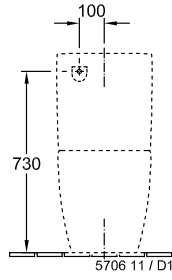

SUBWAY 2.0 TIEFSPÜL-WC SPÜLRANDLOS FÜR KOMBINATION OVAL

PRODUKTINFORMATION

Artikeltitel	Villeroy & Boch Subway 2.0 Tiefspül-WC spülrandlos für Kombination, bodenstehend, Weiß Alpin
Artikelnummer	5617R001
Montage / Montagetyp	Bodenstehend
Montage-Hinweise	Empfehlung: Montage mit Wandabstand: 15 mm
Lieferumfang	1 x Tiefspül-WC spülrandlos , 1 x Befestigungssatz
Tiefe in mm	700
Breite in mm	370
Höhe in mm	400
Kollektion	Subway 2.0
Geeignet für	Aufsatz-Spülkasten
Innovative Spültechnologie (mit TwistFlush)	Nein
Innovative Spültechnologie (mit TwistFlush[e ³])	Nein
Spülvolumen l	3 / 4,5 l
Wandhängend - Bodenstehend	bodenstehend
Material	Sanitärkeramik
Oberfläche	glänzend
Farbbezeichnung der Farbe	Weiß Alpin
Form	Oval
Farbbezeichnung	Weiß Alpin
Antibakterielle Oberfläche (mit AntiBac)	Nein
Leichte Oberflächenreinigung (mit CeramicPlus)	Nein
Spülrandlos (mit DirectFlush)	Ja
Spülungstyp	Tiefspüler
Integrierte Frischelösung (mit ViFresh)	Nein
Abgang / Ablauf	Abgang waagrecht

TECHNISCHE ZEICHNUNGEN

5617R001

5617R001

5617R001

5617R001