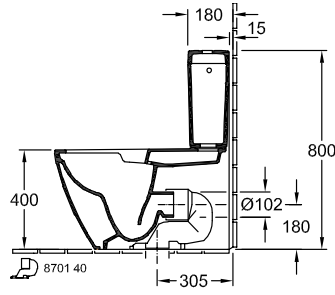

SUBWAY 2.0 TIEFSPÜL-WC SPÜLRANDLOS FÜR KOMBINATION OVAL

PRODUKTINFORMATION

Artikeltitel	Villeroy & Boch Subway 2.0 Tiefspül-WC spülrandlos für Kombination, bodenstehend, Weiß Alpin
Artikelnummer	5617R001
Montage / Montagetyp	Bodenstehend
Montage-Hinweise	Empfehlung: Montage mit Wandabstand: 15 mm
Lieferumfang	1 x Tiefspül-WC spülrandlos , 1 x Befestigungssatz
Tiefe in mm	700
Breite in mm	370
Höhe in mm	400
Kollektion	Subway 2.0
Geeignet für	Aufsatz-Spülkasten
Innovative Spültechnologie (mit TwistFlush)	Nein
Innovative Spültechnologie (mit TwistFlush[e ³])	Nein
Spülvolumen l	3 / 4,5 l
Wandhängend - Bodenstehend	bodenstehend
Material	Sanitärkeramik
Oberfläche	glänzend
Farbbezeichnung der Farbe	Weiß Alpin
Form	Oval
Farbbezeichnung	Weiß Alpin
Antibakterielle Oberfläche (mit AntiBac)	Nein
Leichte Oberflächenreinigung (mit CeramicPlus)	Nein
Spülrandlos (mit DirectFlush)	Ja
Spülungstyp	Tiefspüler
Integrierte Frischelösung (mit ViFresh)	Nein
Abgang / Ablauf	Abgang waagrecht

TECHNISCHE ZEICHNUNGEN

5617R001

5617R001

5617R001

5617R001