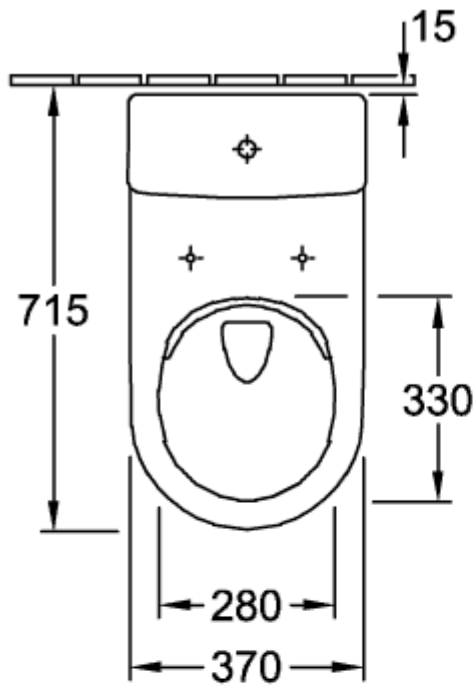

SUBWAY 2.0 TIEFSPÜL-WC SPÜLRANDLOS FÜR KOMBINATION OVAL

PRODUKTINFORMATION

Artikeltitel	Villeroy & Boch Subway 2.0 Tiefspül-WC spülrandlos für Kombination, bodenstehend, Weiß Alpin
Artikelnummer	5617R001
Montage / Montagetyp	Bodenstehend
Montage-Hinweise	Empfehlung: Montage mit Wandabstand: 15 mm
Lieferumfang	1 x Tiefspül-WC spülrandlos , 1 x Befestigungssatz
Tiefe in mm	700
Breite in mm	370
Höhe in mm	400
Kollektion	Subway 2.0
Geeignet für	Aufsatz-Spülkasten
Innovative Spültechnologie (mit TwistFlush)	Nein
Innovative Spültechnologie (mit TwistFlush[e ³])	Nein
Spülvolumen l	3 / 4,5 l
Wandhängend - Bodenstehend	bodenstehend
Material	Sanitärkeramik
Oberfläche	glänzend
Farbbezeichnung der Farbe	Weiß Alpin
Form	Oval
Farbbezeichnung	Weiß Alpin
Antibakterielle Oberfläche (mit AntiBac)	Nein
Leichte Oberflächenreinigung (mit CeramicPlus)	Nein
Spülrandlos (mit DirectFlush)	Ja
Spülungstyp	Tiefspüler
Integrierte Frischelösung (mit ViFresh)	Nein
Abgang / Ablauf	Abgang waagrecht

TECHNISCHE ZEICHNUNGEN

5617R001

5617R001

5617R001

5617R001