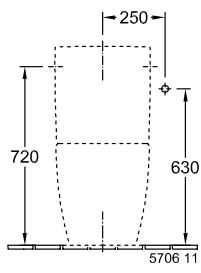

SUBWAY 2.0 TIEFSPÜL-WC SPÜLRANDLOS FÜR KOMBINATION OVAL

PRODUKTINFORMATION

Artikeltitel	Villeroy & Boch Subway 2.0 Tiefspül-WC spülrandlos für Kombination, bodenstehend, Weiß Alpin
Artikelnummer	5617R001
Montage / Montagetyp	Bodenstehend
Montage-Hinweise	Empfehlung: Montage mit Wandabstand: 15 mm
Lieferumfang	1 x Tiefspül-WC spülrandlos , 1 x Befestigungssatz
Tiefe in mm	700
Breite in mm	370
Höhe in mm	400
Kollektion	Subway 2.0
Geeignet für	Aufsatz-Spülkasten
Innovative Spültechnologie (mit TwistFlush)	Nein
Innovative Spültechnologie (mit TwistFlush[e ³])	Nein
Spülvolumen l	3 / 4,5 l
Wandhängend - Bodenstehend	bodenstehend
Material	Sanitärkeramik
Oberfläche	glänzend
Farbbezeichnung der Farbe	Weiß Alpin
Form	Oval
Farbbezeichnung	Weiß Alpin
Antibakterielle Oberfläche (mit AntiBac)	Nein
Leichte Oberflächenreinigung (mit CeramicPlus)	Nein
Spülrandlos (mit DirectFlush)	Ja
Spülungstyp	Tiefspüler
Integrierte Frischelösung (mit ViFresh)	Nein
Abgang / Ablauf	Abgang waagrecht

TECHNISCHE ZEICHNUNGEN

5617R001

5617R001

5617R001

5617R001