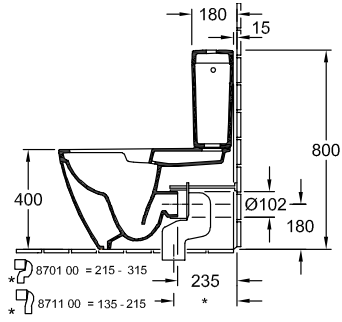

SUBWAY 2.0 TIEFSPÜL-WC SPÜLRANDLOS FÜR KOMBINATION OVAL

PRODUKTINFORMATION

Artikeltitel	Villeroy & Boch Subway 2.0 Tiefspül-WC spülrandlos für Kombination, bodenstehend, Weiß Alpin
Artikelnummer	5617R001
Montage / Montagetyp	Bodenstehend
Montage-Hinweise	Empfehlung: Montage mit Wandabstand: 15 mm
Lieferumfang	1 x Tiefspül-WC spülrandlos , 1 x Befestigungssatz
Tiefe in mm	700
Breite in mm	370
Höhe in mm	400
Kollektion	Subway 2.0
Geeignet für	Aufsatz-Spülkasten
Innovative Spültechnologie (mit TwistFlush)	Nein
Innovative Spültechnologie (mit TwistFlush[e ³])	Nein
Spülvolumen l	3 / 4,5 l
Wandhängend - Bodenstehend	bodenstehend
Material	Sanitärkeramik
Oberfläche	glänzend
Farbbezeichnung der Farbe	Weiß Alpin
Form	Oval
Farbbezeichnung	Weiß Alpin
Antibakterielle Oberfläche (mit AntiBac)	Nein
Leichte Oberflächenreinigung (mit CeramicPlus)	Nein
Spülrandlos (mit DirectFlush)	Ja
Spülungstyp	Tiefspüler
Integrierte Frischelösung (mit ViFresh)	Nein
Abgang / Ablauf	Abgang waagrecht

TECHNISCHE ZEICHNUNGEN

5617R001

5617R001

5617R001

5617R001