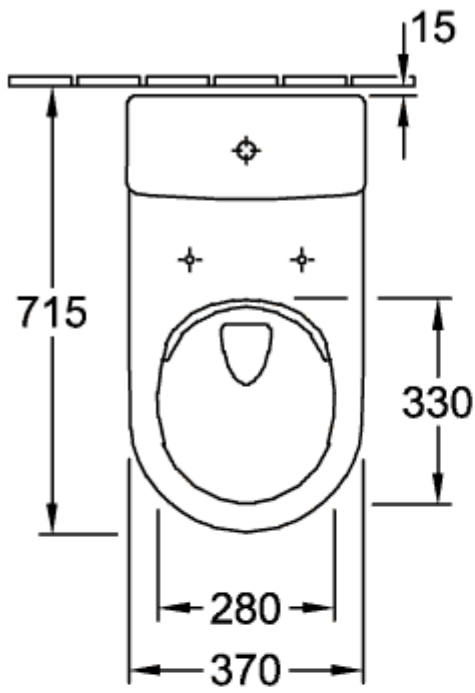

SUBWAY 2.0 TIEFSPÜL-WC SPÜLRANDLOS FÜR KOMBINATION OVAL

PRODUKTINFORMATION

Artikeltitel	Villeroy & Boch Subway 2.0 Tiefspül-WC spülrandlos für Kombination, bodenstehend, Weiß Alpin
Artikelnummer	5617R001
Montage / Montagetyp	Bodenstehend
Montage-Hinweise	Empfehlung: Montage mit Wandabstand: 15 mm
Lieferumfang	1 x Tiefspül-WC spülrandlos , 1 x Befestigungssatz
Tiefe in mm	700
Breite in mm	370
Höhe in mm	400
Kollektion	Subway 2.0
Geeignet für	Aufsatz-Spülkasten
Innovative Spültechnologie (mit TwistFlush)	Nein
Innovative Spültechnologie (mit TwistFlush[e ³])	Nein
Spülvolumen l	3 / 4,5 l
Wandhängend - Bodenstehend	bodenstehend
Material	Sanitärkeramik
Oberfläche	glänzend
Farbbezeichnung der Farbe	Weiß Alpin
Form	Oval
Farbbezeichnung	Weiß Alpin
Antibakterielle Oberfläche (mit AntiBac)	Nein
Leichte Oberflächenreinigung (mit CeramicPlus)	Nein
Spülrandlos (mit DirectFlush)	Ja
Spülungstyp	Tiefspüler
Integrierte Frischelösung (mit ViFresh)	Nein
Abgang / Ablauf	Abgang waagrecht

TECHNISCHE ZEICHNUNGEN

5617R001

5617R001

5617R001

5617R001