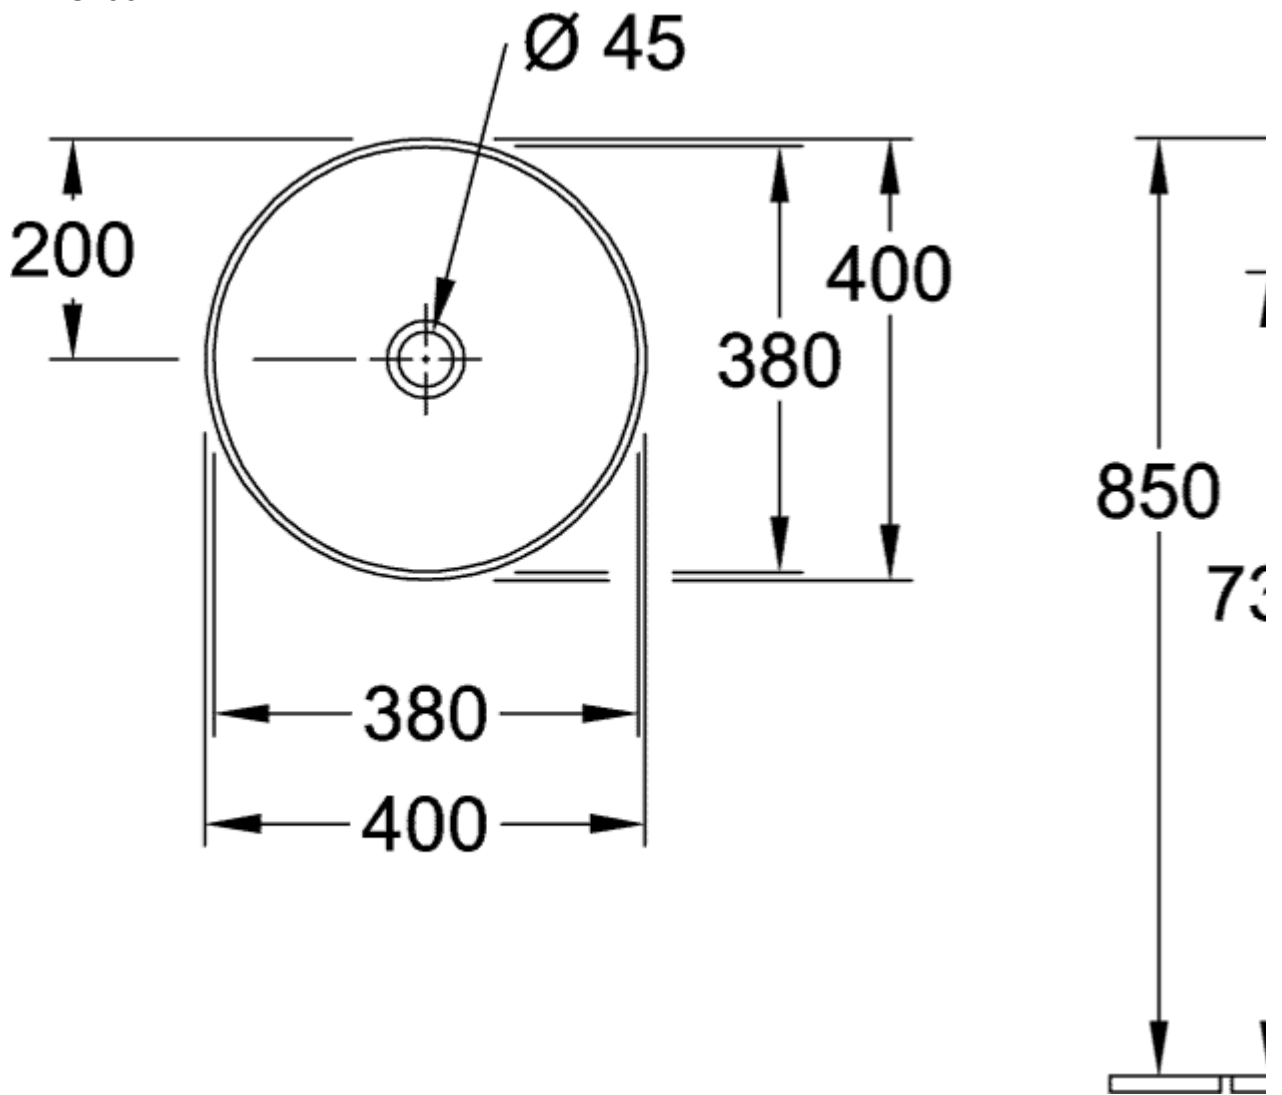

COLLARO AUFSATZWASCHBECKEN RUND

PRODUKTINFORMATION

Artikeltitel	Villeroy & Boch Collaro Aufsatzwaschbecken, 400 x 400 x 145 mm, Weiß Alpin, ohne Überlauf
Artikelnummer	4A184001
Montage / Montagetyp	Aufsatz
Montage-Hinweise	Empfehlung: Montage mit Mindestabstand zwischen Waschbeckenrückwand und Wand: 50 mm
Lieferumfang	1 x Aufsatzwaschbecken , 1 x Befestigungssatz 1 x Ausschnittschablone
Tiefe in mm	400
Breite in mm	400
Höhe in mm	145
Innentiefe in mm	100
Durchmesser in mm	400
Kollektion	Collaro
Armatur/Hahnloch Hinweise	<ul style="list-style-type: none"> • beim Einsatz einer Wandauslaufarmatur empfehlen wir eine Ausladung von mindestens 210 mm • Bei Modellen ohne Überlauffunktion muss ein nicht verschließbares Ventil verwendet werden
Geeignet für	Wandauslaufarmatur, passendes Villeroy & Boch-Möbel Armatur mit erhöhtem Standfuß
Material	TitanCeram
Oberfläche	glänzend
Farbbezeichnung der Farbe	Weiß Alpin
Mit Überlauf	Nein
Form	Rund
Farbbezeichnung	Weiß Alpin
Antibakterielle Oberfläche (mit AntiBac)	Nein
Leichte Oberflächenreinigung (mit CeramicPlus)	Nein
Unterseite des Waschbeckens	ungeschliffen
Anzahl der Becken	1

4A184001

4A184001