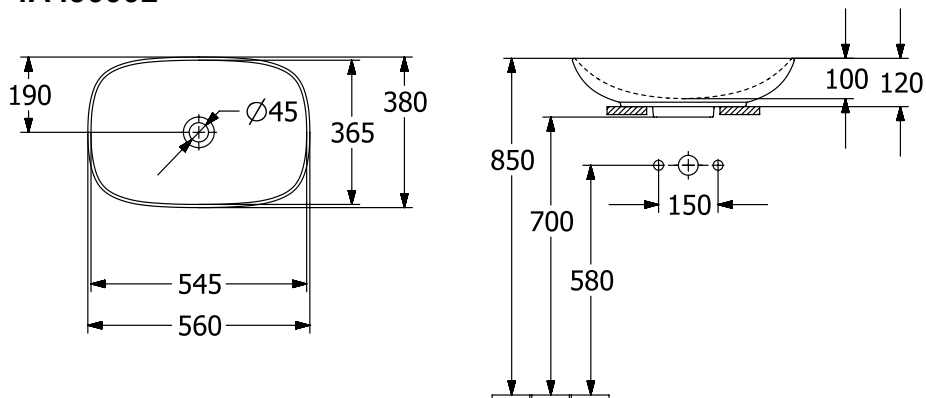

### PRODUKTINFORMATION

Artikeltitel	Villeroy & Boch Loop & Friends Aufsatzwaschbecken, 560 x 380 x 120 mm, Weiß Alpin, mit Überlauf
Artikelnummer	4A490001
Montage / Montagetyp	Aufsatz
Lieferumfang	1 x Aufsatzwaschbecken , 1 x verlängerte Kugelstange für Excenterbetätigung des Ablaufventils 1 x Befestigungssatz 1 x Ausschnittschablone
Tiefe in mm	380
Breite in mm	560
Höhe in mm	120
Innentiefe in mm	100
Kollektion	Loop & Friends
Geeignet für	Wandauslaufarmatur, passendes Villeroy & Boch-Möbel Armatur mit erhöhtem Standfuß
Material	TitanCeram
Oberfläche	glänzend
Farbbezeichnung der Farbe	Weiß Alpin
Mit Überlauf	Ja
Form	Rechteck
Farbbezeichnung	Weiß Alpin
Antibakterielle Oberfläche (mit AntiBac)	Nein
Leichte Oberflächenreinigung (mit CeramicPlus)	Nein
Unterseite des Waschbeckens	ungeschliffen
Anzahl der Becken	1

TECHNISCHE ZEICHNUNGEN

4A490001

4A490001

4A490001

	A	B	C	D	G	H	K	L	M
4A4900	545	365	560	380	190	700	120	580	10
4A4901	545	365	560	380	190	700	120	580	10
4A5000	610	410	630	430	215	710	120	580	9
4A5001	610	410	630	430	215	710	120	580	9

# 4A490001

	A	B	C	D	G	H	K	L	M
4A4900	545	365	560	380	190	700	120	580	100
4A4901	545	365	560	380	190	700	120	580	100
4A5000	610	410	630	430	215	710	120	580	95
4A5001	610	410	630	430	215	710	120	580	95