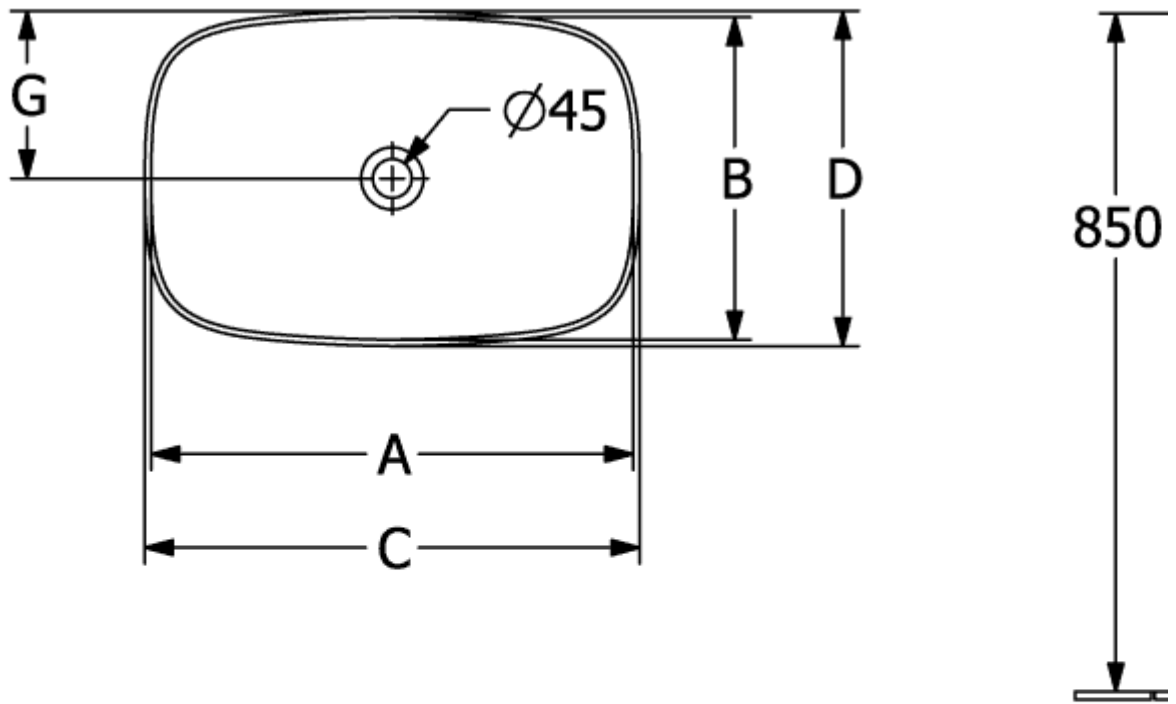

### PRODUKTINFORMATION

Artikeltitel	Villeroy & Boch Loop & Friends Aufsatzwaschbecken, 560 x 380 x 120 mm, Weiß Alpin, mit Überlauf
Artikelnummer	4A490001
Montage / Montagetyp	Aufsatz
Lieferumfang	1 x Aufsatzwaschbecken , 1 x verlängerte Kugelstange für Excenterbetätigung des Ablaufventils 1 x Befestigungssatz 1 x Ausschnittschablone
Tiefe in mm	380
Breite in mm	560
Höhe in mm	120
Innentiefe in mm	100
Kollektion	Loop & Friends
Geeignet für	Wandauslaufarmatur, passendes Villeroy & Boch-Möbel Armatur mit erhöhtem Standfuß
Material	TitanCeram
Oberfläche	glänzend
Farbbezeichnung der Farbe	Weiß Alpin
Mit Überlauf	Ja
Form	Rechteck
Farbbezeichnung	Weiß Alpin
Antibakterielle Oberfläche (mit AntiBac)	Nein
Leichte Oberflächenreinigung (mit CeramicPlus)	Nein
Unterseite des Waschbeckens	ungeschliffen
Anzahl der Becken	1

TECHNISCHE ZEICHNUNGEN

4A490001

4A490001

4A490001

	A	B	C	D	G	H	K	L	M
4A4900	545	365	560	380	190	700	120	580	10
4A4901	545	365	560	380	190	700	120	580	10
4A5000	610	410	630	430	215	710	120	580	9
4A5001	610	410	630	430	215	710	120	580	9

# 4A490001

	A	B	C	D	G	H	K	L	M
4A4900	545	365	560	380	190	700	120	580	100
4A4901	545	365	560	380	190	700	120	580	100
4A5000	610	410	630	430	215	710	120	580	95
4A5001	610	410	630	430	215	710	120	580	95