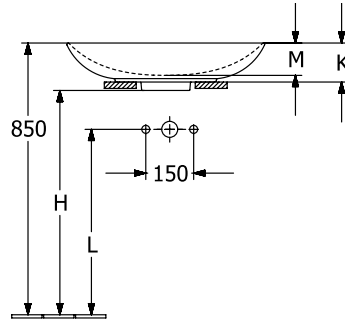

### PRODUKTINFORMATION

Artikeltitel	Villeroy & Boch Loop & Friends Aufsatzwaschbecken, 560 x 380 x 120 mm, Weiß Alpin, mit Überlauf
Artikelnummer	4A490001
Montage / Montagetyp	Aufsatz
Lieferumfang	1 x Aufsatzwaschbecken , 1 x verlängerte Kugelstange für Excenterbetätigung des Ablaufventils 1 x Befestigungssatz 1 x Ausschnittschablone
Tiefe in mm	380
Breite in mm	560
Höhe in mm	120
Innentiefe in mm	100
Kollektion	Loop & Friends
Geeignet für	Wandauslaufarmatur, passendes Villeroy & Boch-Möbel Armatur mit erhöhtem Standfuß
Material	TitanCeram
Oberfläche	glänzend
Farbbezeichnung der Farbe	Weiß Alpin
Mit Überlauf	Ja
Form	Rechteck
Farbbezeichnung	Weiß Alpin
Antibakterielle Oberfläche (mit AntiBac)	Nein
Leichte Oberflächenreinigung (mit CeramicPlus)	Nein
Unterseite des Waschbeckens	ungeschliffen
Anzahl der Becken	1

TECHNISCHE ZEICHNUNGEN

4A490001

4A490001

4A490001

	A	B	C	D	G	H	K	L	M
4A4900	545	365	560	380	190	700	120	580	10
4A4901	545	365	560	380	190	700	120	580	10
4A5000	610	410	630	430	215	710	120	580	9
4A5001	610	410	630	430	215	710	120	580	9

# 4A490001

	A	B	C	D	G	H	K	L	M
4A4900	545	365	560	380	190	700	120	580	100
4A4901	545	365	560	380	190	700	120	580	100
4A5000	610	410	630	430	215	710	120	580	95
4A5001	610	410	630	430	215	710	120	580	95