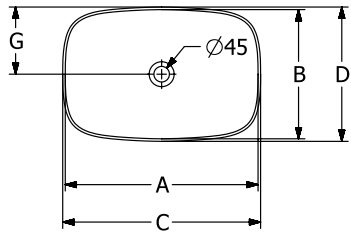

### PRODUKTINFORMATION

Artikeltitel	Villeroy & Boch Loop & Friends Aufsatzwaschbecken, 560 x 380 x 120 mm, Weiß Alpin, mit Überlauf
Artikelnummer	4A490001
Montage / Montagetyp	Aufsatz
Lieferumfang	1 x Aufsatzwaschbecken , 1 x verlängerte Kugelstange für Excenterbetätigung des Ablaufventils 1 x Befestigungssatz 1 x Ausschnittschablone
Tiefe in mm	380
Breite in mm	560
Höhe in mm	120
Innentiefe in mm	100
Kollektion	Loop & Friends
Geeignet für	Wandauslaufarmatur, passendes Villeroy & Boch-Möbel Armatur mit erhöhtem Standfuß
Material	TitanCeram
Oberfläche	glänzend
Farbbezeichnung der Farbe	Weiß Alpin
Mit Überlauf	Ja
Form	Rechteck
Farbbezeichnung	Weiß Alpin
Antibakterielle Oberfläche (mit AntiBac)	Nein
Leichte Oberflächenreinigung (mit CeramicPlus)	Nein
Unterseite des Waschbeckens	ungeschliffen
Anzahl der Becken	1

TECHNISCHE ZEICHNUNGEN

4A490001

4A490001

4A490001

	A	B	C	D	G	H	K	L	M
4A4900	545	365	560	380	190	700	120	580	10
4A4901	545	365	560	380	190	700	120	580	10
4A5000	610	410	630	430	215	710	120	580	9
4A5001	610	410	630	430	215	710	120	580	9

# 4A490001

	A	B	C	D	G	H	K	L	M
4A4900	545	365	560	380	190	700	120	580	100
4A4901	545	365	560	380	190	700	120	580	100
4A5000	610	410	630	430	215	710	120	580	95
4A5001	610	410	630	430	215	710	120	580	95