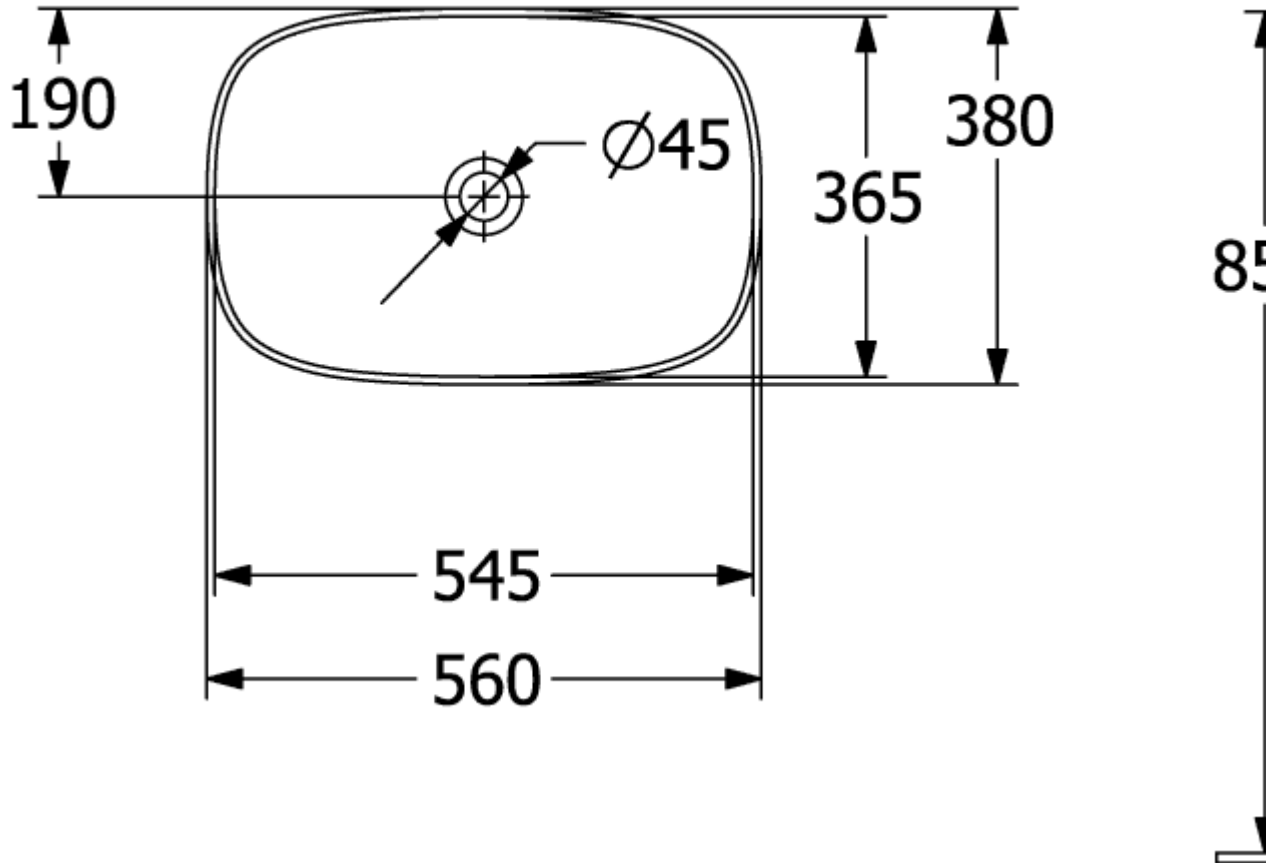

### PRODUKTINFORMATION

Artikeltitel	Villeroy & Boch Loop & Friends Aufsatzwaschbecken, 560 x 380 x 120 mm, Weiß Alpin, mit Überlauf
Artikelnummer	4A490001
Montage / Montagetyp	Aufsatz
Lieferumfang	1 x Aufsatzwaschbecken , 1 x verlängerte Kugelstange für Excenterbetätigung des Ablaufventils 1 x Befestigungssatz 1 x Ausschnittschablone
Tiefe in mm	380
Breite in mm	560
Höhe in mm	120
Innentiefe in mm	100
Kollektion	Loop & Friends
Geeignet für	Wandauslaufarmatur, passendes Villeroy & Boch-Möbel Armatur mit erhöhtem Standfuß
Material	TitanCeram
Oberfläche	glänzend
Farbbezeichnung der Farbe	Weiß Alpin
Mit Überlauf	Ja
Form	Rechteck
Farbbezeichnung	Weiß Alpin
Antibakterielle Oberfläche (mit AntiBac)	Nein
Leichte Oberflächenreinigung (mit CeramicPlus)	Nein
Unterseite des Waschbeckens	ungeschliffen
Anzahl der Becken	1

TECHNISCHE ZEICHNUNGEN

4A490001

4A490001

4A490001

	A	B	C	D	G	H	K	L	M
4A4900	545	365	560	380	190	700	120	580	10
4A4901	545	365	560	380	190	700	120	580	10
4A5000	610	410	630	430	215	710	120	580	9
4A5001	610	410	630	430	215	710	120	580	9

# 4A490001

	A	B	C	D	G	H	K	L	M
4A4900	545	365	560	380	190	700	120	580	100
4A4901	545	365	560	380	190	700	120	580	100
4A5000	610	410	630	430	215	710	120	580	95
4A5001	610	410	630	430	215	710	120	580	95