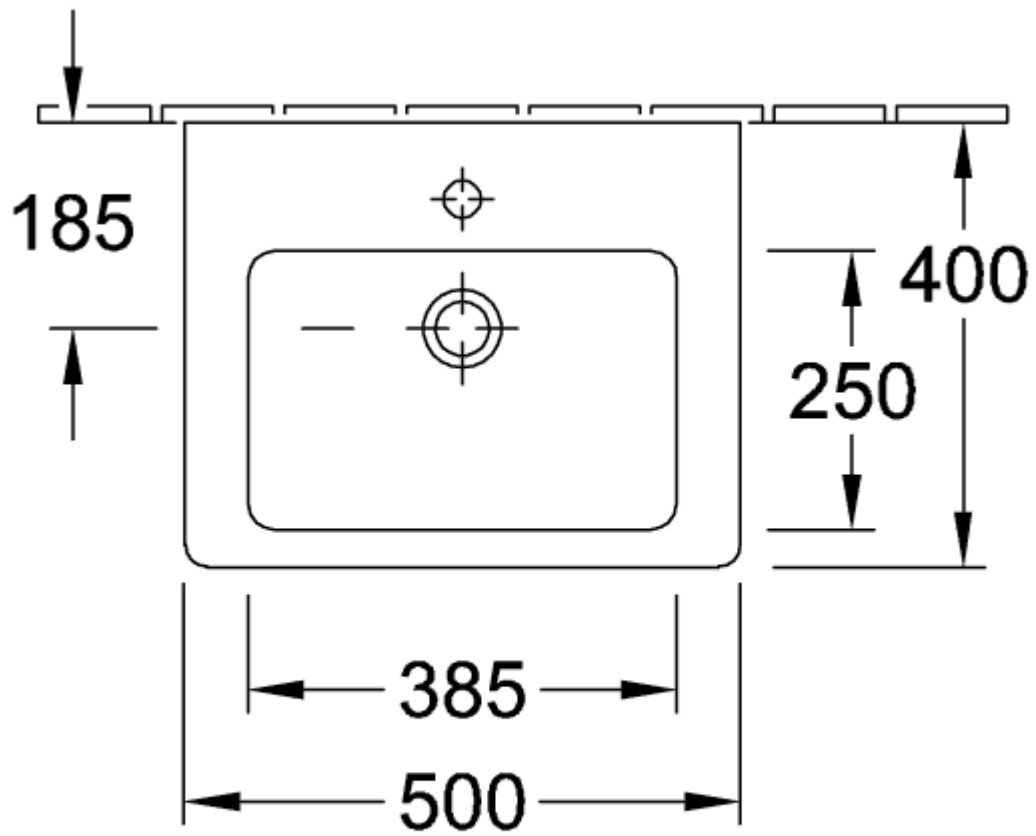

TECHNISCHE ZEICHNUNGEN

7315F001