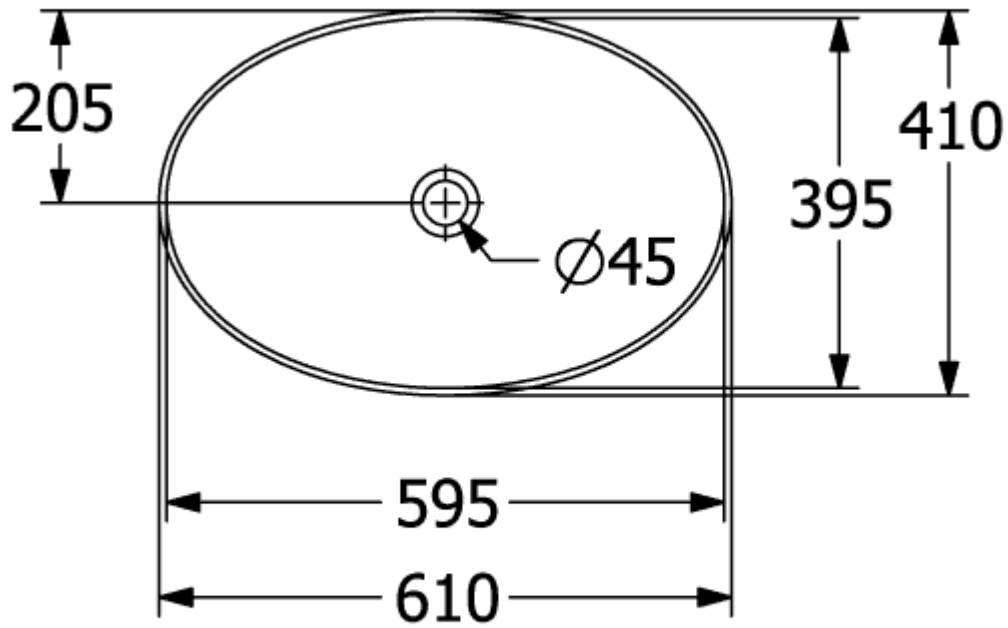

TECHNISCHE ZEICHNUNGEN

41986101