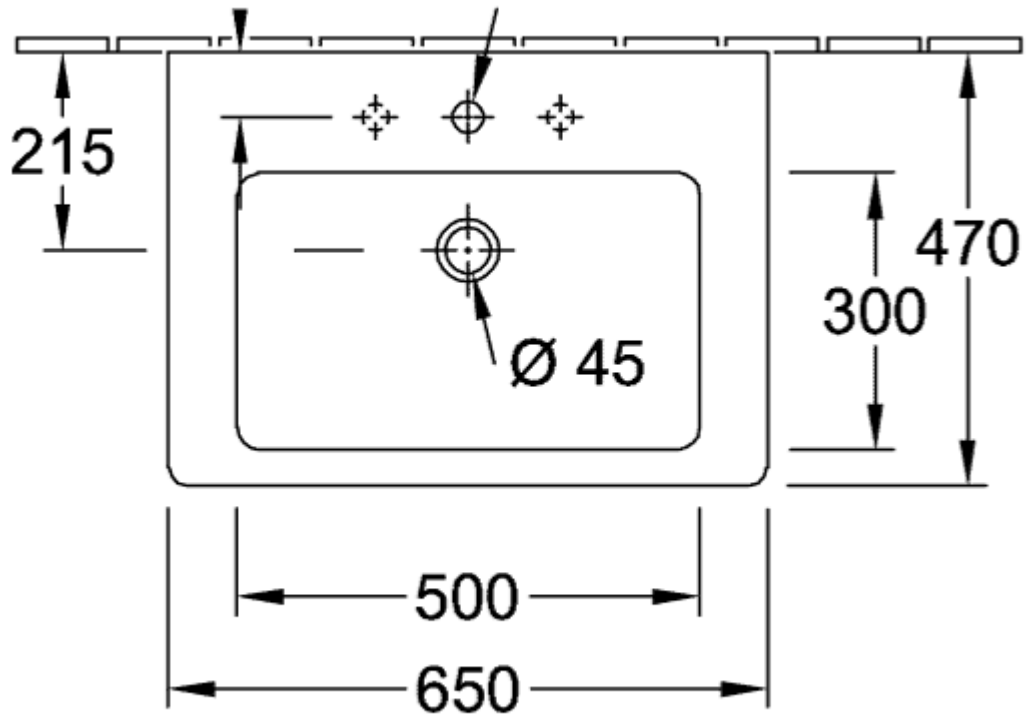

TECHNISCHE ZEICHNUNGEN

7113KG01