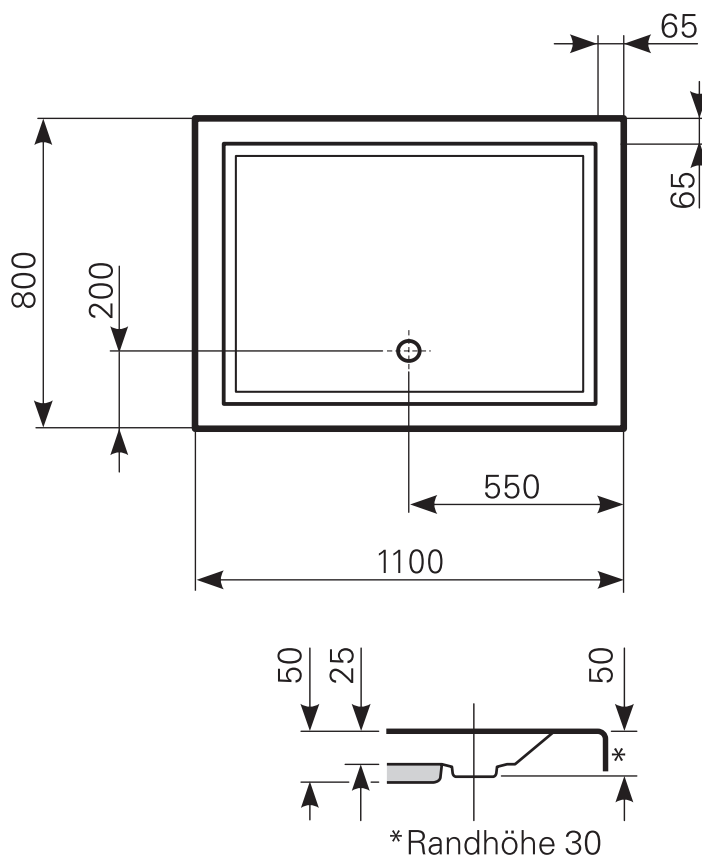

lupina 110 × 80 superflach Duschwanne Acryl, Masse: ≈ 14kg

ARTIKEL-NR.	FARBGRUPPE	OBERFLÄCHE
2011000301	FG 1: weiß	glänzend
2011000320	FG 2	glänzend
2011000330	FG 3	edelweiß-matt
2011000390	FG 4: rein-weiß	matt-finish (Rutschhemmung R10, Gruppe C, TÜV-Zert.)

Ablauf: Alle flachen und superflachen Duschwannen 90 mm Ø. Alle tiefen Duschwannen 52 mm Ø.