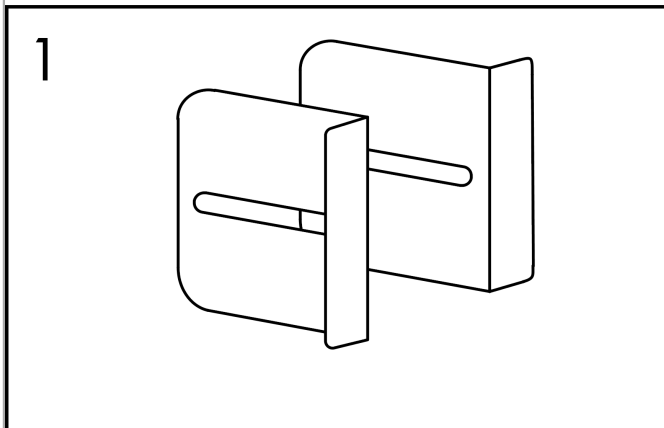

### Merkmale

- besteht aus: Wandnische mit befliesbarer Tür, Installationsset, Dichtungsset
- befliesbare Push-Open Tür
- Tiefe der befliesbaren Tür: 12 mm
- Einbautiefe: 140 mm
- Anwendungsbereich: Neubau, Sanierung
- variable Installationstiefe
- einfach zu reinigende Oberfläche
- speziell für die Anwendung im Nassbereich
- Anpassung an Fliesenstärke möglich
- Wandtyp: Nassbau, Trockenbau
- Material Dichtungsset: Polystyrol (PS)
- Werkstoffgüte Wandnische: Edelstahl V2A (1.4301)
- Maße Wandnische: 300 x 150 x 140 mm (HxBxT)
- benötigte Maße für Installationsset: 313 x 175 x 140 mm (HxBxT)

## Produktabbildung

## Maßzeichnung

**XtraStoris Rock**  
**Wandnische mit befliesbarer Tür 300/150/140**  
 Oberfläche: **Mattschwarz** Artikelnummer: **56088670**

Explosionszeichnung

Baujahr: >07/21

**XtraStoris Rock**  
**Wandnische mit befliesbarer Tür 300/150/140**  
 Oberfläche: **Mattschwarz** Artikelnummer: **56088670**