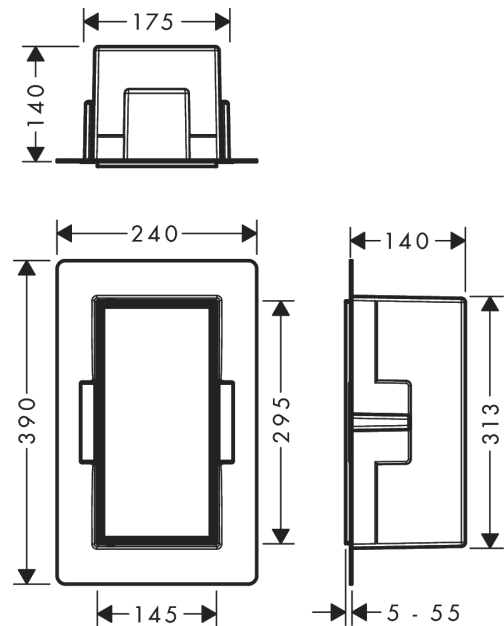

### Merkmale

- besteht aus: Wandnische mit befliesbarer Tür, Installationsset, Dichtungsset
- befliesbare Push-Open Tür
- Tiefe der befliesbaren Tür: 12 mm
- Einbautiefe: 140 mm
- Anwendungsbereich: Neubau, Sanierung
- variable Installationstiefe
- einfach zu reinigende Oberfläche
- speziell für die Anwendung im Nassbereich
- Anpassung an Fliesenstärke möglich
- Wandtyp: Nassbau, Trockenbau
- Material Dichtungsset: Polystyrol (PS)
- Werkstoffgüte Wandnische: Edelstahl V2A (1.4301)
- Maße Wandnische: 300 x 150 x 140 mm (HxBxT)
- benötigte Maße für Installationsset: 313 x 175 x 140 mm (HxBxT)

## Produktabbildung

## Maßzeichnung

**XtraStoris Rock**  
**Wandnische mit befliesbarer Tür 300/150/140**  
 Oberfläche: **Mattschwarz** Artikelnummer: **56088670**

Explosionszeichnung

Baujahr: >07/21

**XtraStoris Rock**  
**Wandnische mit befliesbarer Tür 300/150/140**  
 Oberfläche: **Mattschwarz** Artikelnummer: **56088670**