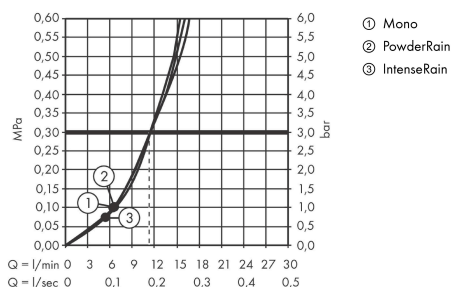

Pulsify Select S

Handbrause 105 3jet Activation

Oberfläche: **Chrom** Artikelnummer: **24100000**

Beschreibung

Merkmale

- Brausekopfgröße: 105 mm
- Strahlart: PowderRain, IntenseRain, MonoRain
- komfortable Strahlartenumstellung durch Select-Taste
- Oberfläche Strahlscheibe: graphit
- maximale Durchflussmenge bei 3 bar: 11,5 l/min
- Mindestfließdruck: 0,8 bar
- mit innenliegender Wasserführung
- ausspülbarer Siebeinsatz
- Anschlussgewinde G 1/2
- für Durchlauferhitzer geeignet
- DVGW_NW-6517DM0737
- P-IX 17563/IA

Technologie

Designpreise

reddot winner 2021

Zertifikate / Nachhaltigkeit

Produktabbildung

Maßzeichnung

Durchflussdiagramm

Die Verbrauchswerte wurden praxisnah mit den dazugehörigen Armaturen (Thermostat/Mischer/Unterputzventil) gemessen.