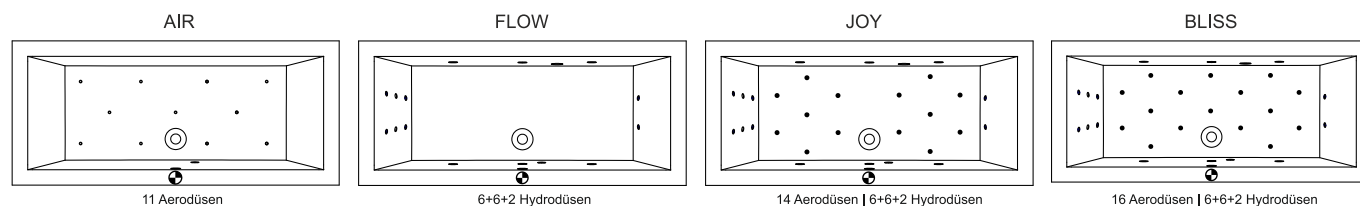

Daten können sich ändern