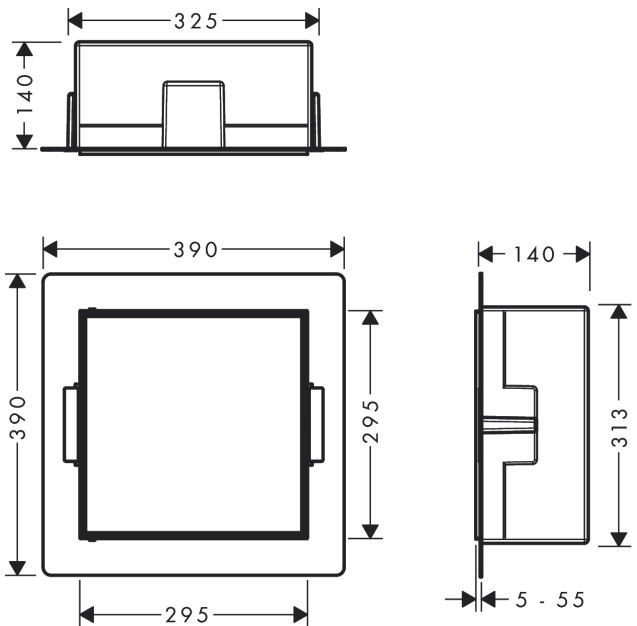

XtraStoris Rock

Wandnische mit befliesbarer Tür 300/300/140

Oberfläche: **Mattschwarz** Artikelnummer: **56091670**

Beschreibung

Merkmale

- besteht aus: Wandnische mit befliesbarer Tür, Installationsset, Dichtungsset
- befliesbare Push-Open Tür
- Tiefe der befliesbaren Tür: 12 mm
- Einbautiefe: 140 mm
- Anwendungsbereich: Neubau, Sanierung
- variable Installationstiefe
- einfach zu reinigende Oberfläche
- speziell für die Anwendung im Nassbereich
- Anpassung an Fliesenstärke möglich
- Wandtyp: Nassbau, Trockenbau
- Material Dichtungsset: Polystyrol (PS)
- Werkstoffgüte Wandnische: Edelstahl V2A (1.4301)
- Maße Wandnische: 300 x 300 x 140 mm (HxBxT)
- benötigte Maße für Installationsset: 313 x 325 x 140 mm (HxBxT)

Technologie

Designpreise

reddot winner 2022

Produktabbildung

Maßzeichnung

XtraStoris Rock
Wandnische mit befliesbarer Tür 300/300/140
 Oberfläche: **Mattschwarz** Artikelnummer: **56091670**

Explosionszeichnung

Baujahr: >07/21

XtraStoris Rock
Wandnische mit befliesbarer Tür 300/300/140
 Oberfläche: **Mattschwarz** Artikelnummer: **56091670**

Ersatzteilliste

Baujahr: >07/21

Pos.	Beschreibung	Artikelnummer	PG	VE
1	Befestigungssatz	94337000	8	1
2	Push-push Verriegelung	94338000	9	1