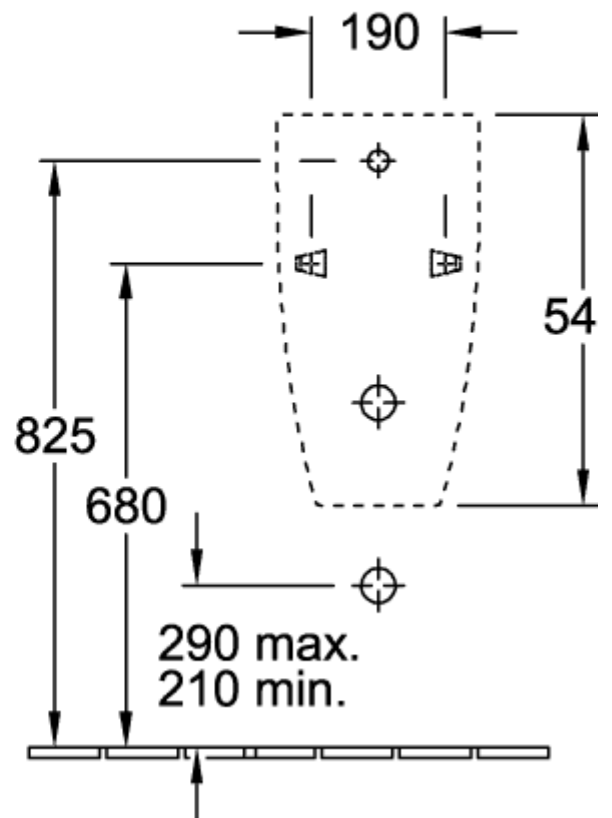

VENTICELLO ABSAUG-URINAL RECHTECK

PRODUKTINFORMATION

Artikeltitel	Villeroy & Boch Venticello Absaug-Urinal, für Deckel, Zulauf verdeckt, 285 x 320 mm, Weiß Alpin CeramicPlus
Artikelnummer	5504R1R1
Montage / Montagetyp	Wandmontage
Lieferumfang	1 x Absaug-Urinal , 1 x Befestigungssatz
Tiefe in mm	320
Breite in mm	285
Höhe in mm	545
Kollektion	Venticello
Geeignet für	Montage mit Deckel
Spülvolumen l	1,0 / l
Material	Sanitärkeramik
Oberfläche	glänzend
Farbbezeichnung der Farbe	Weiß Alpin CeramicPlus
Form	Rechteck
Farbbezeichnung	Weiß Alpin
Leichte Oberflächenreinigung (mit CeramicPlus)	Ja
Spülrandlos (mit DirectFlush)	Ja
Spülungstyp	Absaug-Urinal
Abgang / Ablauf	Ablauf je nach Typ des Absaugformstücks verdeckt

TECHNISCHE ZEICHNUNGEN

5504R1R1

5504R1R1