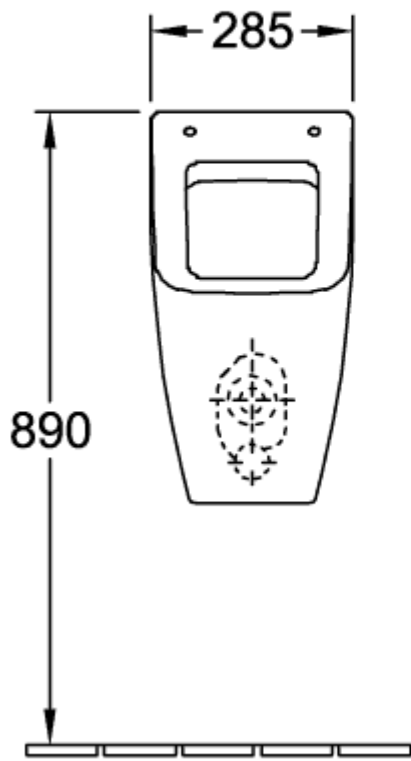

VENTICELLO ABSAUG-URINAL RECHTECK

PRODUKTINFORMATION

Artikeltitel	Villeroy & Boch Venticello Absaug-Urinal, für Deckel, Zulauf verdeckt, 285 x 320 mm, Weiß Alpin CeramicPlus
Artikelnummer	5504R1R1
Montage / Montagetyp	Wandmontage
Lieferumfang	1 x Absaug-Urinal , 1 x Befestigungssatz
Tiefe in mm	320
Breite in mm	285
Höhe in mm	545
Kollektion	Venticello
Geeignet für	Montage mit Deckel
Spülvolumen l	1,0 / l
Material	Sanitärkeramik
Oberfläche	glänzend
Farbbezeichnung der Farbe	Weiß Alpin CeramicPlus
Form	Rechteck
Farbbezeichnung	Weiß Alpin
Leichte Oberflächenreinigung (mit CeramicPlus)	Ja
Spülrandlos (mit DirectFlush)	Ja
Spülungstyp	Absaug-Urinal
Abgang / Ablauf	Ablauf je nach Typ des Absaugformstücks verdeckt

TECHNISCHE ZEICHNUNGEN

5504R1R1

5504R1R1