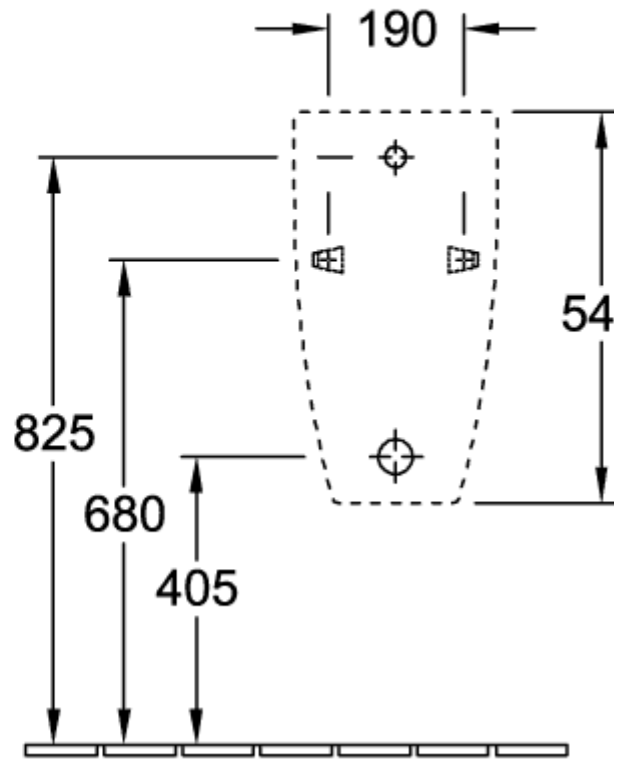

VENTICELLO ABSAUG-URINAL RECHTECK

PRODUKTINFORMATION

Artikeltitel	Villeroy & Boch Venticello Absaug-Urinal, für Deckel, Zulauf verdeckt, 285 x 320 mm, Weiß Alpin CeramicPlus
Artikelnummer	5504R1R1
Montage / Montagetyp	Wandmontage
Lieferumfang	1 x Absaug-Urinal , 1 x Befestigungssatz
Tiefe in mm	320
Breite in mm	285
Höhe in mm	545
Kollektion	Venticello
Geeignet für	Montage mit Deckel
Spülvolumen l	1,0 / l
Material	Sanitärkeramik
Oberfläche	glänzend
Farbbezeichnung der Farbe	Weiß Alpin CeramicPlus
Form	Rechteck
Farbbezeichnung	Weiß Alpin
Leichte Oberflächenreinigung (mit CeramicPlus)	Ja
Spülrandlos (mit DirectFlush)	Ja
Spülungstyp	Absaug-Urinal
Abgang / Ablauf	Ablauf je nach Typ des Absaugformstücks verdeckt

TECHNISCHE ZEICHNUNGEN

5504R1R1

5504R1R1