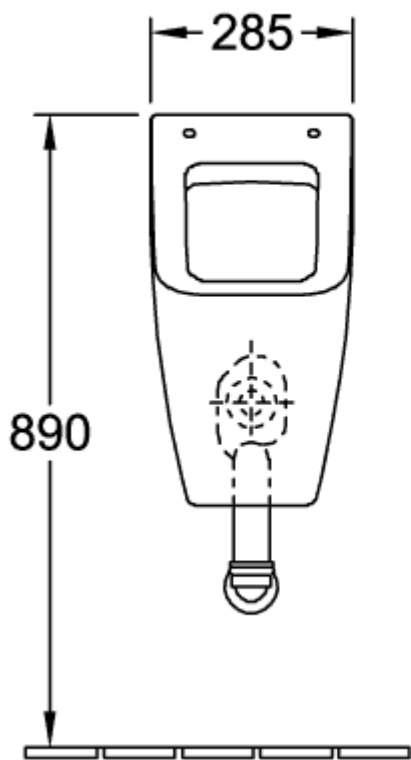

VENTICELLO ABSAUG-URINAL RECHTECK

PRODUKTINFORMATION

Artikeltitel	Villeroy & Boch Venticello Absaug-Urinal, für Deckel, Zulauf verdeckt, 285 x 320 mm, Weiß Alpin CeramicPlus
Artikelnummer	5504R1R1
Montage / Montagetyp	Wandmontage
Lieferumfang	1 x Absaug-Urinal , 1 x Befestigungssatz
Tiefe in mm	320
Breite in mm	285
Höhe in mm	545
Kollektion	Venticello
Geeignet für	Montage mit Deckel
Spülvolumen l	1,0 / l
Material	Sanitärkeramik
Oberfläche	glänzend
Farbbezeichnung der Farbe	Weiß Alpin CeramicPlus
Form	Rechteck
Farbbezeichnung	Weiß Alpin
Leichte Oberflächenreinigung (mit CeramicPlus)	Ja
Spülrandlos (mit DirectFlush)	Ja
Spülungstyp	Absaug-Urinal
Abgang / Ablauf	Ablauf je nach Typ des Absaugformstücks verdeckt

TECHNISCHE ZEICHNUNGEN

5504R1R1

5504R1R1