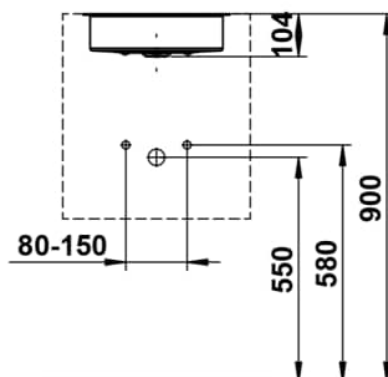

UNISONO

Einbauwaschtisch von unten, aus Vitreon Stahl, ohne Armaturenbank, ohne Hahnloch, ohne Überlauf, inklusive Befestigungsset, Schaftventil

MASSE

Länge	359 mm
Breite	359 mm
Höhe	104 mm

FARBEN UND OBERFLÄCHEN

Beckenbreite (mm) : 319

Beckenlänge (mm) : 319

Beckenposition : In der Mitte

Befestigungsset : Enthalten

Einbauart : Einbau von unten

Form : Rund

Gewicht (kg) : 4,1

Hahnloch : Ohne Hahnlöcher

Interne Form : Rund

Material : Vitreon Stahl

Nettogewicht in kg : 4

Ohne Überlauf

Rückseite glasiert

Unterseite glasiert

Überlauf-Typ : Standard

TECHNISCHE ZEICHNUNGEN