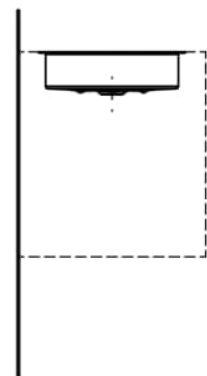

UNISONO

Einbauwaschtisch von unten, aus Vitreon Stahl, ohne Armaturenbank, ohne Hahnloch, ohne Überlauf, inklusive Befestigungsset, Schaftventil

MASSE

Länge	359 mm
Breite	359 mm
Höhe	104 mm

FARBEN UND OBERFLÄCHEN

Beckenbreite (mm) : 319

Beckenlänge (mm) : 319

Beckenposition : In der Mitte

Befestigungsset : Enthalten

Einbauart : Einbau von unten

Form : Rund

Gewicht (kg) : 4,1

Hahnloch : Ohne Hahnlöcher

Interne Form : Rund

Material : Vitreon Stahl

Nettogewicht in kg : 4

Ohne Überlauf

Rückseite glasiert

Unterseite glasiert

Überlauf-Typ : Standard

TECHNISCHE ZEICHNUNGEN