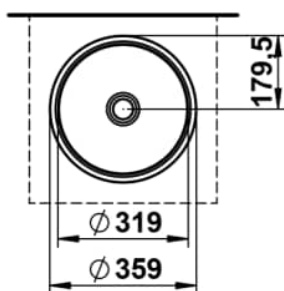

UNISONO

Einbauwaschtisch von unten, aus Vitreon Stahl, ohne Armaturenbank, ohne Hahnloch, ohne Überlauf, inklusive Befestigungsset, Schaftventil

MASSE

Länge	359 mm
Breite	359 mm
Höhe	104 mm

FARBEN UND OBERFLÄCHEN

Beckenbreite (mm) : 319

Beckenlänge (mm) : 319

Beckenposition : In der Mitte

Befestigungsset : Enthalten

Einbauart : Einbau von unten

Form : Rund

Gewicht (kg) : 4,1

Hahnloch : Ohne Hahnlöcher

Interne Form : Rund

Material : Vitreon Stahl

Nettogewicht in kg : 4

Ohne Überlauf

Rückseite glasiert

Unterseite glasiert

Überlauf-Typ : Standard

TECHNISCHE ZEICHNUNGEN