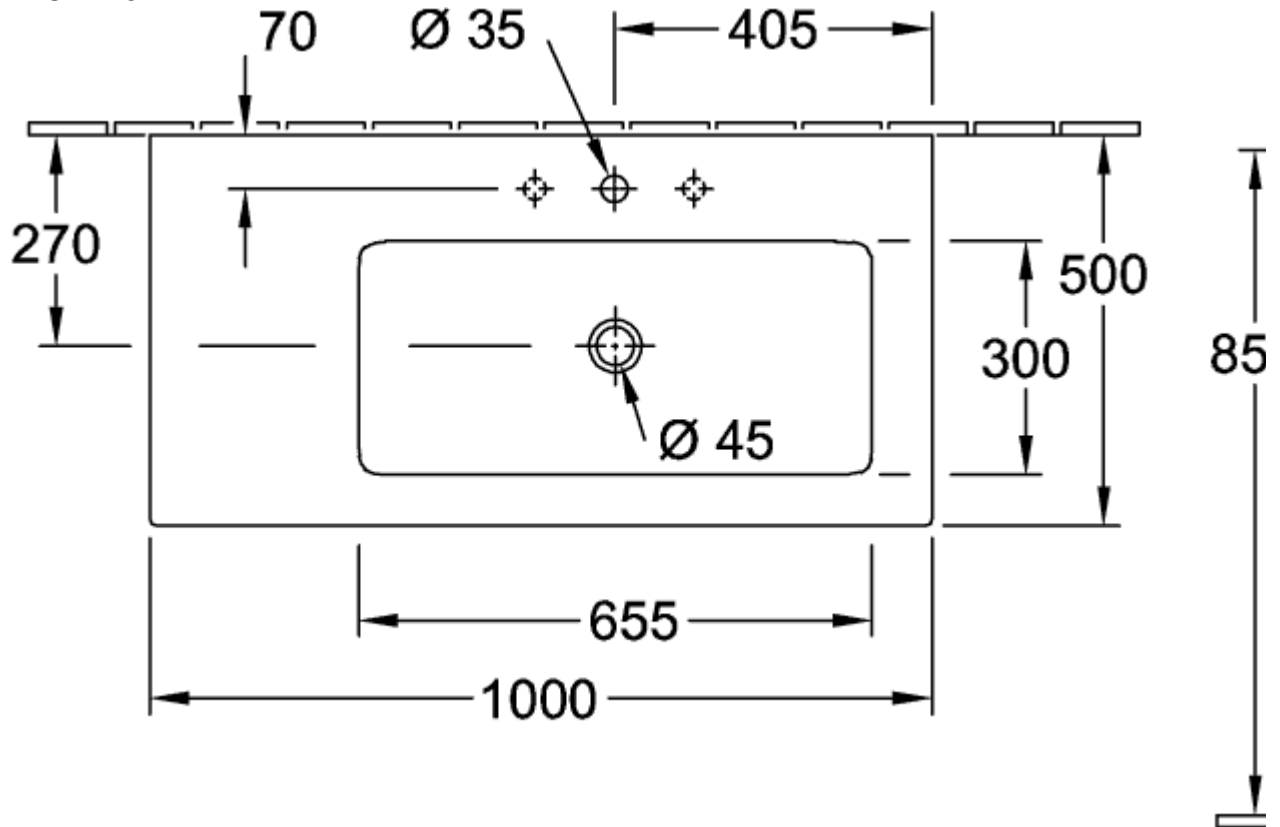

VENTICELLO SCHRANKWASCHTISCH RECHTECK

PRODUKTINFORMATION

Artikeltitel	Villeroy & Boch Venticello Schrankwaschtisch, 1000 x 500 x 170 mm, Weiß Alpin, mit Überlauf
Artikelnummer	4134R101
Montage / Montagetyp	Wandmontage
Lieferumfang	1 x Schrankwaschtisch
Tiefe in mm	500
Breite in mm	1000
Höhe in mm	170
Innentiefe in mm	120
Kollektion	Venticello
Geeignet für	3-Loch Armatur, passendes Villeroy & Boch-Möbel
Material	Sanitärkeramik
Oberfläche	glänzend
Farbbezeichnung der Farbe	Weiß Alpin
Mit Überlauf	Ja
Form	Rechteck
Farbbezeichnung	Weiß Alpin
Antibakterielle Oberfläche (mit AntiBac)	Nein
Leichte Oberflächenreinigung (mit CeramicPlus)	Nein
Anzahl Hahnloch durchgestochen	1
Anzahl Hahnloch vorgestochen	2
Anzahl der Becken	1

TECHNISCHE ZEICHNUNGEN

4134R101

4134R101