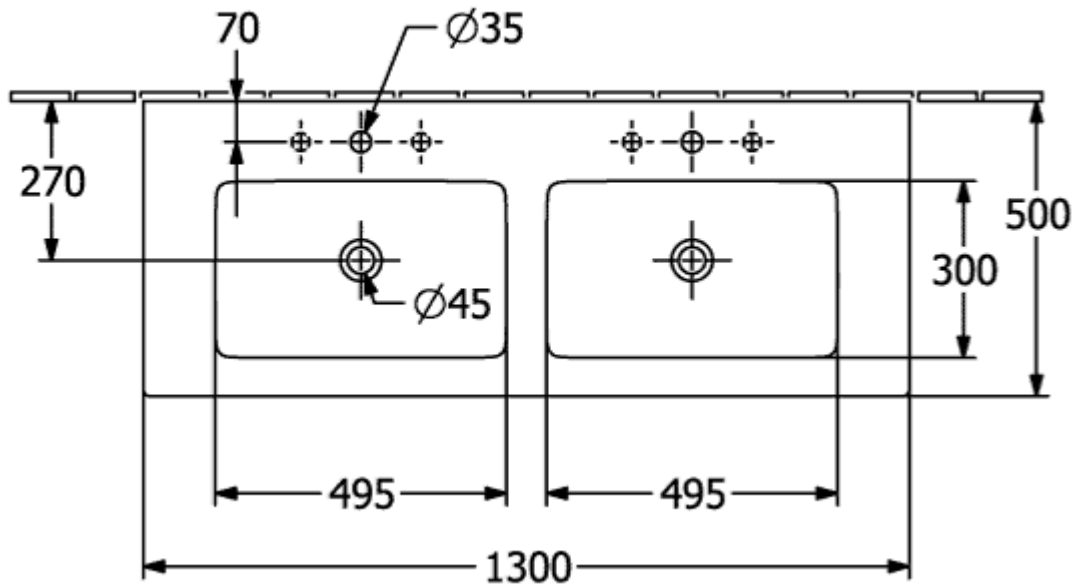

TECHNISCHE ZEICHNUNGEN

4111DJ01