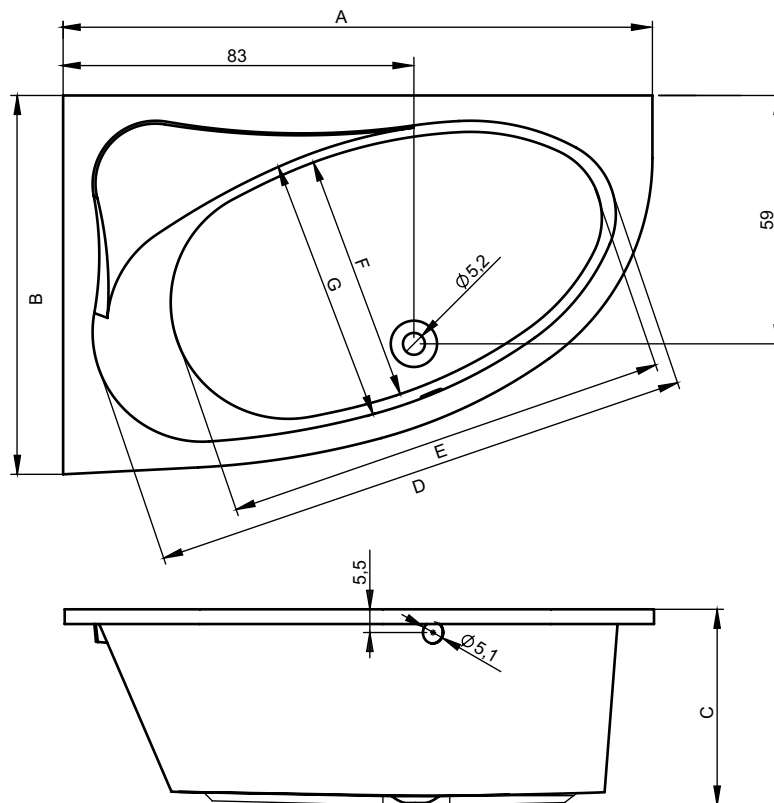

A	B	C	D	E	F	G
B019 / B020	140	90	46,5	129	105	58	63
B021 / B022	153,5	100,5	47	143	113	66	54
B017 / B018	170	110	46,5	157	119	62	71