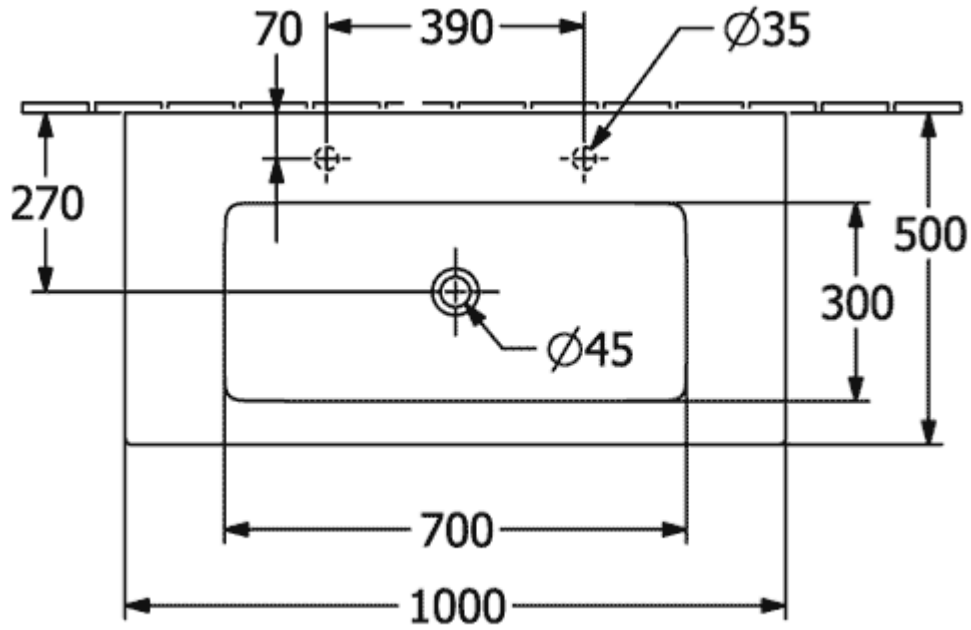

VENTICELLO SCHRANKWASCHTISCH RECHTECK

PRODUKTINFORMATION

Artikeltitel	Villeroy & Boch Venticello Schrankwaschtisch, 1000 x 500 x 170 mm, Weiß Alpin, mit Überlauf
Artikelnummer	4104AK01
Montage / Montagetyp	Wandmontage
Lieferumfang	1 x Schrankwaschtisch
Tiefe in mm	500
Breite in mm	1000
Höhe in mm	170
Innentiefe in mm	120
Kollektion	Venticello
Armatur/Hahnloch Hinweise	bei 2 Einhebelmischern und Excenterbetätigung oder in Verbindung mit Kniehebelventil, sowie Push-open Ventil bitte Durchflussleistung von max. 7,5 l/min pro Armatur nicht überschreiten.
Geeignet für	zwei 1-Loch Armaturen, passendes Villeroy & Boch-Möbel
Material	Sanitärkeramik
Oberfläche	glänzend
Farbbezeichnung der Farbe	Weiß Alpin
Mit Überlauf	Ja
Form	Rechteck
Farbbezeichnung	Weiß Alpin
Antibakterielle Oberfläche (mit AntiBac)	Nein
Leichte Oberflächenreinigung (mit CeramicPlus)	Nein
Anzahl Hahnloch durchgestochen	2
Anzahl der Becken	1

TECHNISCHE ZEICHNUNGEN

4104AK01

4104AK01