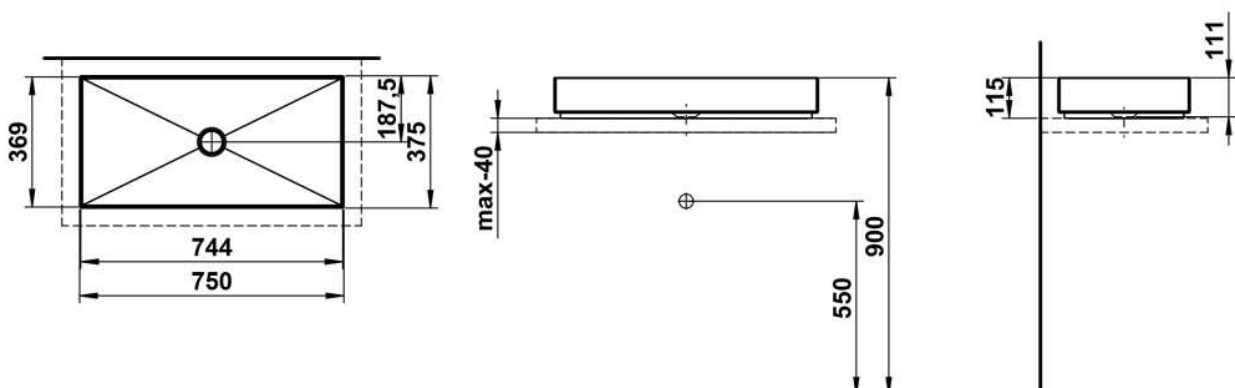

METAPHOR

Waschtisch-Schale, aus Vitreon Stahl, ohne Armaturenbank, ohne Hahnloch, ohne Überlauf, inklusive Befestigungsset, Schaftventil, Distanzrahmen schwarz

MASSE

Länge	750 mm
Breite	375 mm
Höhe	115 mm

Beckenlänge (mm) : 750

Beckenposition : In der Mitte

Befestigungsset : Enthalten

Einbauart : Aufgesetzt

Form : Rechteckig

Gewicht (kg) : 12,4

Hahnloch : Ohne Hahnlöcher

Interne Form : Rechteckig

Material : Vitreon Stahl

Nettogewicht in kg : 14,2

Ohne Überlauf

Rückseite glasiert

Unterseite glasiert

Überlauf-Typ : Standard

TECHNISCHE ZEICHNUNGEN

METAPHOR

Metaphor – ein Becken, das in seiner Form den Raum neu definiert. Rechteckig, klar und präzise, strahlt es eine unverkennbare Eleganz aus. Die schmalen Radien verleihen ihm eine feine, fast skulpturale Leichtigkeit, die das Design zugleich modern und subtil macht. Trotz seiner großzügigen Dimensionen bleibt Metaphor stets leicht und unaufdringlich. Es wirkt nicht dominant, sondern fügt sich harmonisch in den Raum ein und bietet gleichzeitig eine außergewöhnliche Weite. Jede Linie, jeder Übergang ist bewusst gewählt, um das Becken zu einem Meisterwerk der Reduktion zu machen. Die rechteckige Form steht für Klarheit und Struktur, die sanften Radien sorgen für eine weiche, angenehme Haptik.