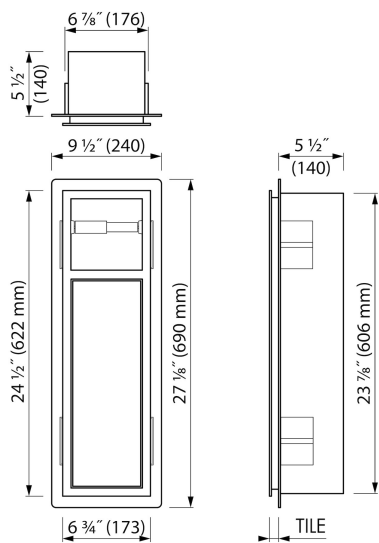

TECHNISCHE ZEICHNUNGEN

Hersteller

Easy Sanitary Solutions
Warschauer Straße 1 | 48455 Bad Bentheim | Deutschland
T. +49 (0) 59 24 29 91 568 | F. +49 (0) 59 24 29 91 537
info@esspost.com | www.easydrain.de

Kontakt

Easy Sanitary Solutions
Warschauer Straße 1 | 48455 Bad Bentheim | Deutschland
T. +49 (0) 59 24 29 91 568 | F. +49 (0) 59 24 29 91 537
verkauf@esspost.com | www.easydrain.de