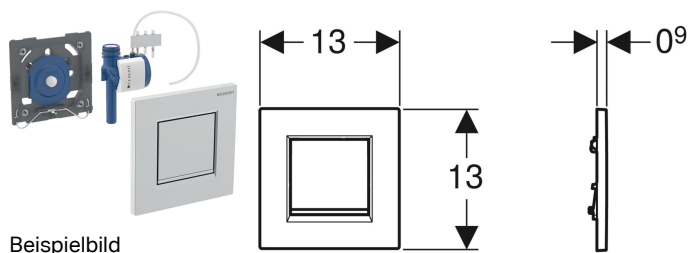

Geberit Urinalsteuerung mit pneumatischer Spülauslösung, Typ 30 Betätigungsplatte

Verwendungszwecke

- Zur manuellen Spülauslösung von Urinalen
- Für Geberit Montageelemente für Urinal mit Betätigung von vorne
- Für Geberit Montageelemente für Urinal mit Betätigung von oben
- Zum Einbau in Rohbausets für Geberit Urinalsteuerungen (ab Baujahr 2009)

Eigenschaften

- Betätigungsplatte mit Sicherungsriegel
- Spülzeiteinstellung mit Luftdüsen (pneumatisch)
- Geringe Auslösekraft
- Geringe Hubbewegung
- Spülauslösung beim Loslassen der Betätigungstaste
- Spülmenge über Drosselschraube des Rohbausets bis auf 0,5 l pro Spülung reduzierbar
- Armaturengruppe II nach DIN 4109

Lieferumfang

- Typ 30 Betätigungsplatte
- Pneumatische Spülauslösung, vormontiert auf Befestigungsrahmen
- Pneumatikventil
- Befestigungsmaterial

Art.-Nr.	Farbe / Oberfläche	Werkstoff	VE1
116.017.KH.1	Platte und Taste: hochglanz-verchromt Designstreifen: mattverchromt	Kunststoff	1 St.
116.017.KJ.1	Platte und Taste: weiß Designstreifen: hochglanz-verchromt	Kunststoff	1 St.
116.017.KK.1	Platte und Taste: weiß Designstreifen: vergoldet	Kunststoff	1 St.
116.017.KM.1	Platte: schwarz / hochglänzend Designstreifen: hochglanz-verchromt	Kunststoff	1 St.
116.017.JQ.1	Platte und Taste: mattchrom-lackiert, easy-to-clean-beschichtet Designstreifen: hochglanz-verchromt	Kunststoff	1 St. Neu
116.017.DW.1	Platte und Taste: schwarz Designstreifen: schwarz matt	Kunststoff	1 St. Neu
116.017.16.1	Platte und Taste: schwarz matt lackiert, easy-to-clean-beschichtet Designstreifen: schwarz	Kunststoff	1 St. Neu