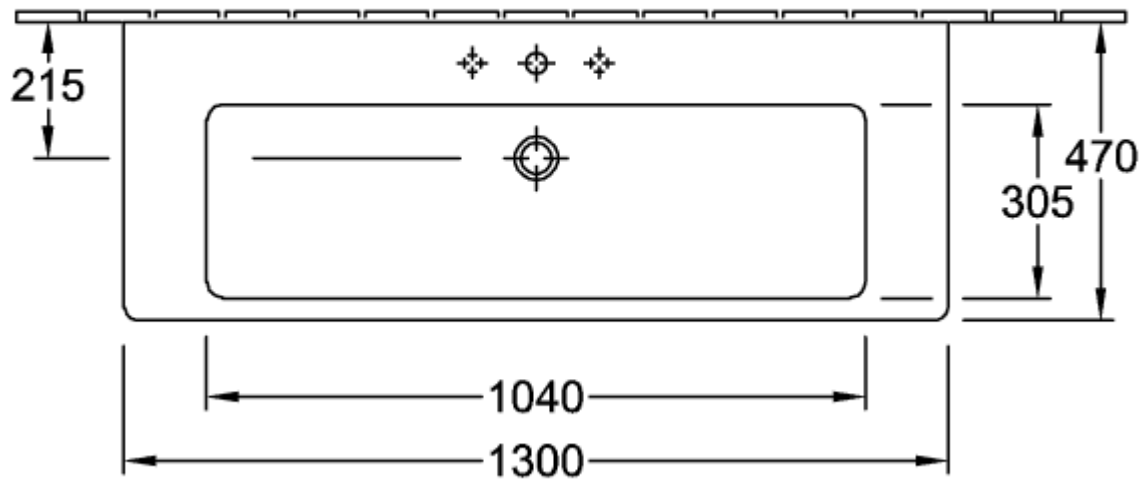

TECHNISCHE ZEICHNUNGEN

7176D001