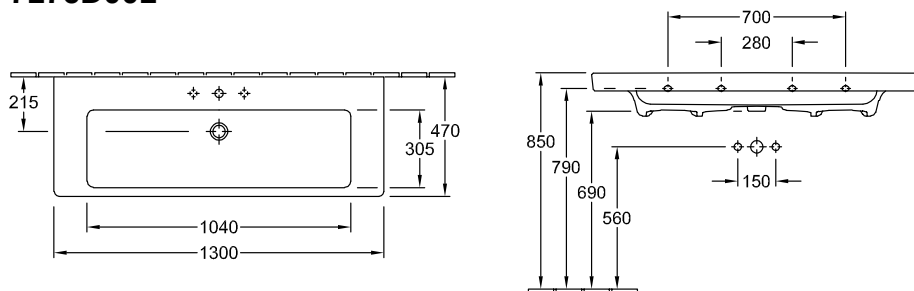

TECHNISCHE ZEICHNUNGEN

7176D001

7176D001