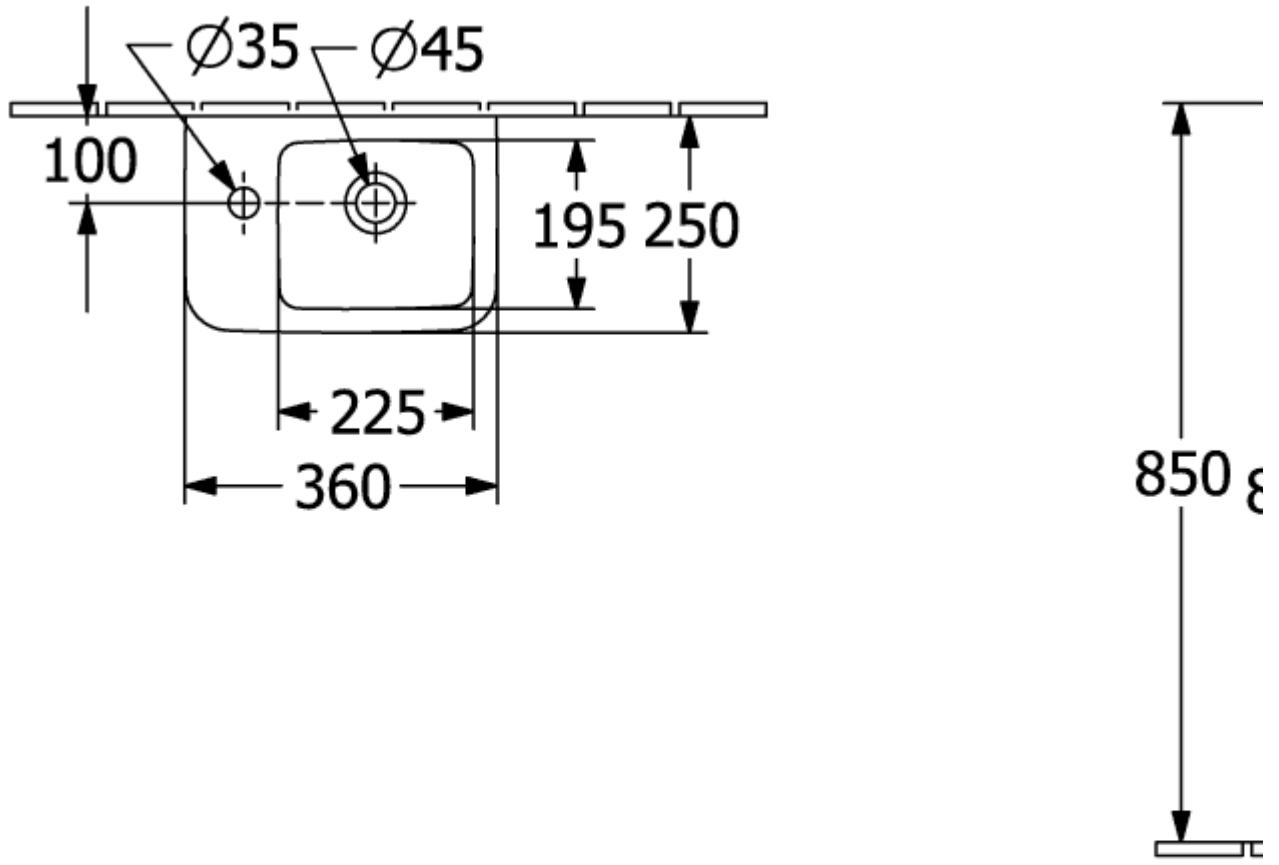

O.NOVO HANDWASCHBECKEN COMPACT ECKIG

PRODUKTINFORMATION

Artikeltitel	Villeroy & Boch O.novo Handwaschbecken Compact, 360 x 250 x 145 mm, Weiß Alpin, mit Überlauf
Artikelnummer	43423601
Montage / Montagetyp	Wandmontage
Lieferumfang	1 x Waschbecken
Tiefe in mm	250
Breite in mm	360
Höhe in mm	145
Innentiefe in mm	95
Kollektion	O.novo
Geeignet für	1-Loch Armatur
Material	Sanitärkeramik
Oberfläche	glänzend
Farbbezeichnung der Farbe	Weiß Alpin
Mit Überlauf	Ja
Form	Eckig
Farbbezeichnung	Weiß Alpin
Antibakterielle Oberfläche (mit AntiBac)	Nein
Leichte Oberflächenreinigung (mit CeramicPlus)	Nein
Anzahl Hahnloch durchgestochen	1
Anzahl der Becken	1

TECHNISCHE ZEICHNUNGEN

43423601

43423601