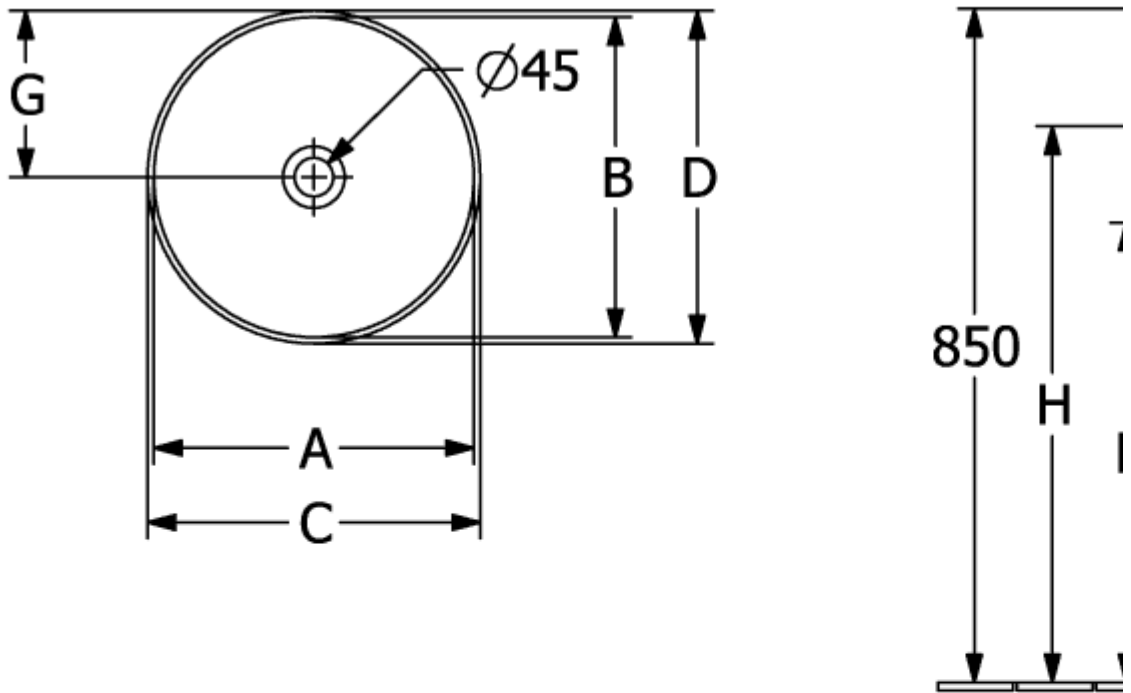

### PRODUKTINFORMATION

Artikeltitel	Villeroy & Boch Loop & Friends Aufsatzwaschbecken, 380 x 380 x 120 mm, Weiß Alpin, mit Überlauf
Artikelnummer	4A450001
Montage / Montagetyp	Aufsatz
Lieferumfang	1 x Aufsatzwaschbecken , 1 x Befestigungssatz 1 x Ausschnittschablone
Tiefe in mm	380
Breite in mm	380
Höhe in mm	120
Innentiefe in mm	100
Durchmesser in mm	380
Kollektion	Loop & Friends
Geeignet für	Wandauslaufarmatur, passendes Villeroy & Boch-Möbel Armatur mit erhöhtem Standfuß
Material	TitanCeram
Oberfläche	glänzend
Farbbezeichnung der Farbe	Weiß Alpin
Mit Überlauf	Ja
Form	Rund
Farbbezeichnung	Weiß Alpin
Antibakterielle Oberfläche (mit AntiBac)	Nein
Leichte Oberflächenreinigung (mit CeramicPlus)	Nein
Unterseite des Waschbeckens	ungeschliffen
Anzahl der Becken	1

TECHNISCHE ZEICHNUNGEN

4A450001

4A450001

4A45001

	A	B	C	D	G	H	K	L
4A4500	365	365	380	380	190	705	120	580
4A4501	365	365	380	380	190	705	120	580
4A4600	405	405	420	420	210	705	120	580
4A4601	405	405	420	420	210	705	120	580

# 4A450001

	A	B	C	D	G	H	K	L
4A4500	365	365	380	380	190	705	120	580
4A4501	365	365	380	380	190	705	120	580
4A4600	405	405	420	420	210	705	120	580
4A4601	405	405	420	420	210	705	120	580