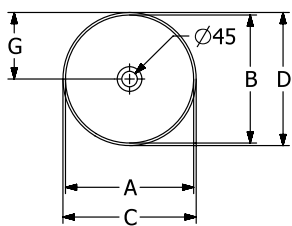

### PRODUKTINFORMATION

Artikeltitel	Villeroy & Boch Loop & Friends Aufsatzwaschbecken, 380 x 380 x 120 mm, Weiß Alpin, mit Überlauf
Artikelnummer	4A450001
Montage / Montagetyp	Aufsatz
Lieferumfang	1 x Aufsatzwaschbecken , 1 x Befestigungssatz 1 x Ausschnittschablone
Tiefe in mm	380
Breite in mm	380
Höhe in mm	120
Innentiefe in mm	100
Durchmesser in mm	380
Kollektion	Loop & Friends
Geeignet für	Wandauslaufarmatur, passendes Villeroy & Boch-Möbel Armatur mit erhöhtem Standfuß
Material	TitanCeram
Oberfläche	glänzend
Farbbezeichnung der Farbe	Weiß Alpin
Mit Überlauf	Ja
Form	Rund
Farbbezeichnung	Weiß Alpin
Antibakterielle Oberfläche (mit AntiBac)	Nein
Leichte Oberflächenreinigung (mit CeramicPlus)	Nein
Unterseite des Waschbeckens	ungeschliffen
Anzahl der Becken	1

TECHNISCHE ZEICHNUNGEN

4A450001

4A450001

4A45001

	A	B	C	D	G	H	K	L
4A4500	365	365	380	380	190	705	120	580
4A4501	365	365	380	380	190	705	120	580
4A4600	405	405	420	420	210	705	120	580
4A4601	405	405	420	420	210	705	120	580

# 4A450001

	A	B	C	D	G	H	K	L
4A4500	365	365	380	380	190	705	120	580
4A4501	365	365	380	380	190	705	120	580
4A4600	405	405	420	420	210	705	120	580
4A4601	405	405	420	420	210	705	120	580