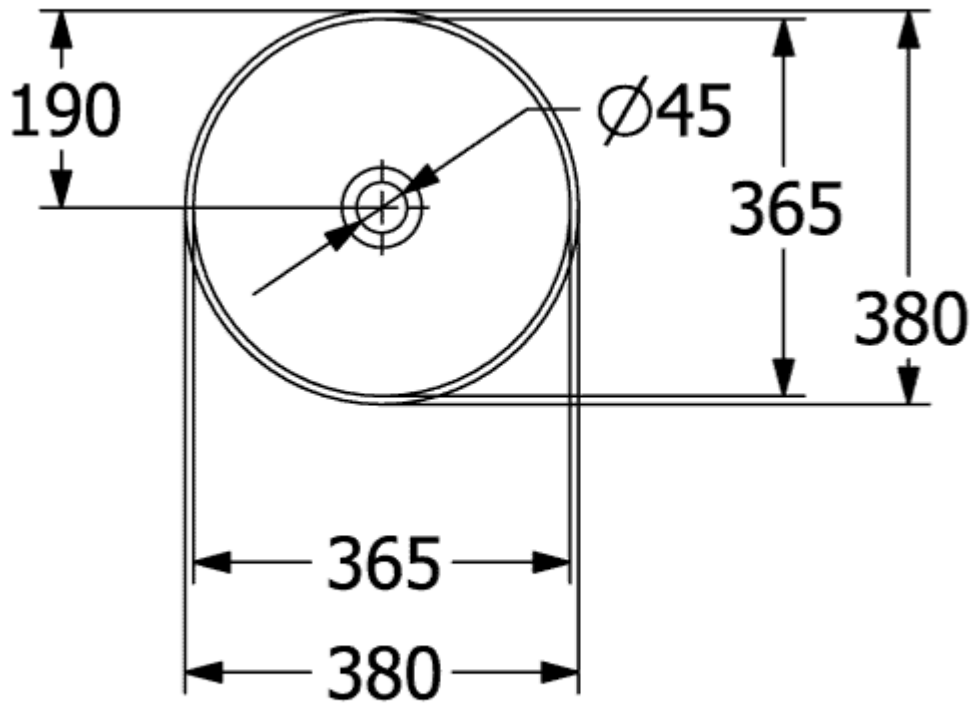

### PRODUKTINFORMATION

Artikeltitel	Villeroy & Boch Loop & Friends Aufsatzwaschbecken, 380 x 380 x 120 mm, Weiß Alpin, mit Überlauf
Artikelnummer	4A450001
Montage / Montagetyp	Aufsatz
Lieferumfang	1 x Aufsatzwaschbecken , 1 x Befestigungssatz 1 x Ausschnittschablone
Tiefe in mm	380
Breite in mm	380
Höhe in mm	120
Innentiefe in mm	100
Durchmesser in mm	380
Kollektion	Loop & Friends
Geeignet für	Wandauslaufarmatur, passendes Villeroy & Boch-Möbel Armatur mit erhöhtem Standfuß
Material	TitanCeram
Oberfläche	glänzend
Farbbezeichnung der Farbe	Weiß Alpin
Mit Überlauf	Ja
Form	Rund
Farbbezeichnung	Weiß Alpin
Antibakterielle Oberfläche (mit AntiBac)	Nein
Leichte Oberflächenreinigung (mit CeramicPlus)	Nein
Unterseite des Waschbeckens	ungeschliffen
Anzahl der Becken	1

TECHNISCHE ZEICHNUNGEN

4A450001

4A450001

4A45001

	A	B	C	D	G	H	K	L
4A4500	365	365	380	380	190	705	120	580
4A4501	365	365	380	380	190	705	120	580
4A4600	405	405	420	420	210	705	120	580
4A4601	405	405	420	420	210	705	120	580