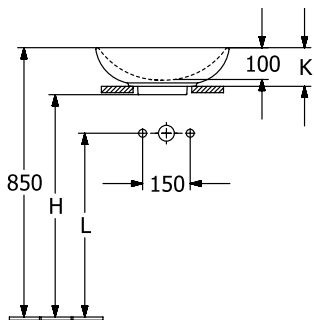

### PRODUKTINFORMATION

Artikeltitel	Villeroy & Boch Loop & Friends Aufsatzwaschbecken, 380 x 380 x 120 mm, Weiß Alpin, mit Überlauf
Artikelnummer	4A450001
Montage / Montagetyp	Aufsatz
Lieferumfang	1 x Aufsatzwaschbecken , 1 x Befestigungssatz 1 x Ausschnittschablone
Tiefe in mm	380
Breite in mm	380
Höhe in mm	120
Innentiefe in mm	100
Durchmesser in mm	380
Kollektion	Loop & Friends
Geeignet für	Wandauslaufarmatur, passendes Villeroy & Boch-Möbel Armatur mit erhöhtem Standfuß
Material	TitanCeram
Oberfläche	glänzend
Farbbezeichnung der Farbe	Weiß Alpin
Mit Überlauf	Ja
Form	Rund
Farbbezeichnung	Weiß Alpin
Antibakterielle Oberfläche (mit AntiBac)	Nein
Leichte Oberflächenreinigung (mit CeramicPlus)	Nein
Unterseite des Waschbeckens	ungeschliffen
Anzahl der Becken	1

TECHNISCHE ZEICHNUNGEN

4A450001

4A450001

4A45001

	A	B	C	D	G	H	K	L
4A4500	365	365	380	380	190	705	120	580
4A4501	365	365	380	380	190	705	120	580
4A4600	405	405	420	420	210	705	120	580
4A4601	405	405	420	420	210	705	120	580

# 4A450001

	A	B	C	D	G	H	K	L
4A4500	365	365	380	380	190	705	120	580
4A4501	365	365	380	380	190	705	120	580
4A4600	405	405	420	420	210	705	120	580
4A4601	405	405	420	420	210	705	120	580