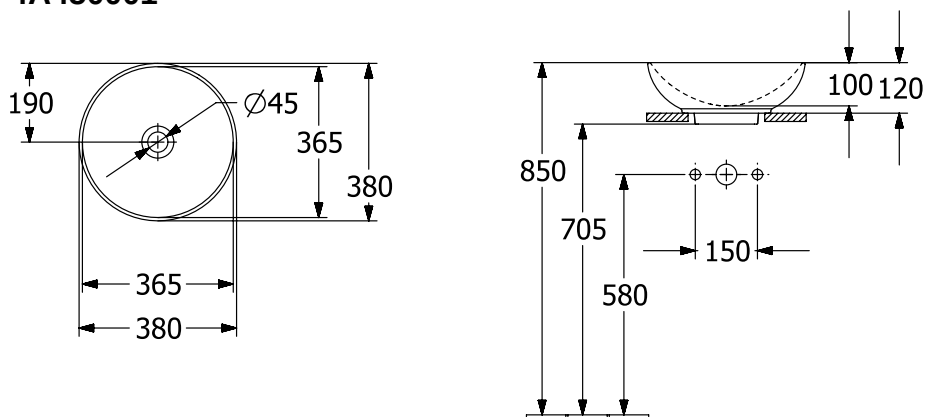

### PRODUKTINFORMATION

Artikeltitel	Villeroy & Boch Loop & Friends Aufsatzwaschbecken, 380 x 380 x 120 mm, Weiß Alpin, mit Überlauf
Artikelnummer	4A450001
Montage / Montagetyp	Aufsatz
Lieferumfang	1 x Aufsatzwaschbecken , 1 x Befestigungssatz 1 x Ausschnittschablone
Tiefe in mm	380
Breite in mm	380
Höhe in mm	120
Innentiefe in mm	100
Durchmesser in mm	380
Kollektion	Loop & Friends
Geeignet für	Wandauslaufarmatur, passendes Villeroy & Boch-Möbel Armatur mit erhöhtem Standfuß
Material	TitanCeram
Oberfläche	glänzend
Farbbezeichnung der Farbe	Weiß Alpin
Mit Überlauf	Ja
Form	Rund
Farbbezeichnung	Weiß Alpin
Antibakterielle Oberfläche (mit AntiBac)	Nein
Leichte Oberflächenreinigung (mit CeramicPlus)	Nein
Unterseite des Waschbeckens	ungeschliffen
Anzahl der Becken	1

TECHNISCHE ZEICHNUNGEN

4A450001

4A450001

4A45001

	A	B	C	D	G	H	K	L
4A4500	365	365	380	380	190	705	120	580
4A4501	365	365	380	380	190	705	120	580
4A4600	405	405	420	420	210	705	120	580
4A4601	405	405	420	420	210	705	120	580