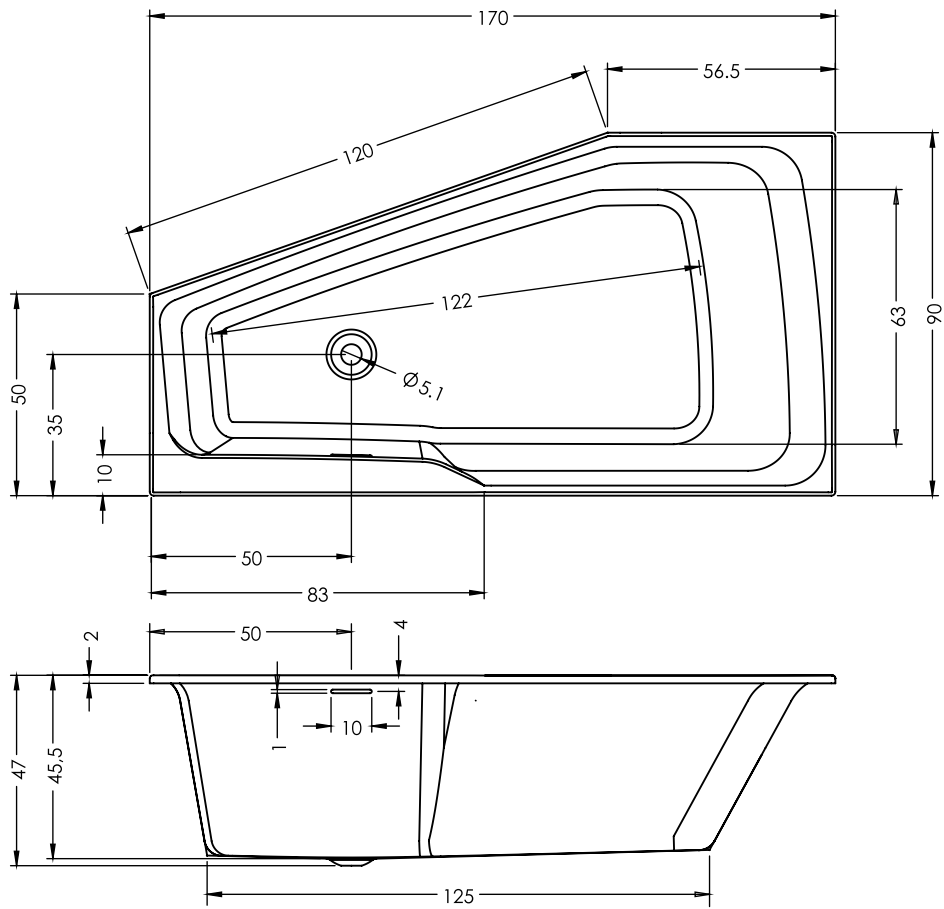

B113

B114

Daten können sich ändern