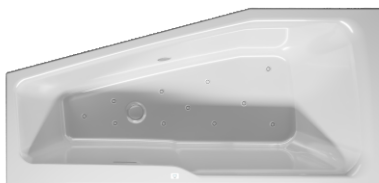

Motor in Air oder Flow (Hydro oder Aero)

Touch Bedienung

Servicelücke

Air

11 Aerodüsen