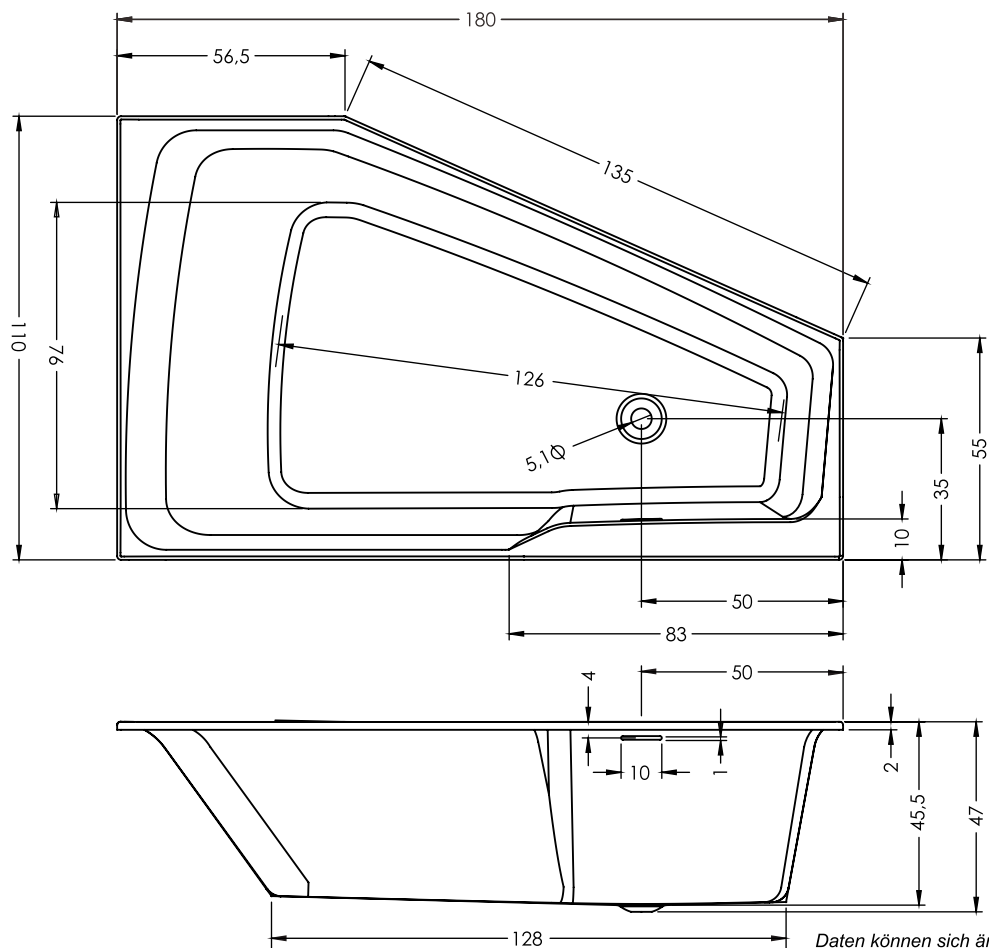

B116

Daten können sich ändern