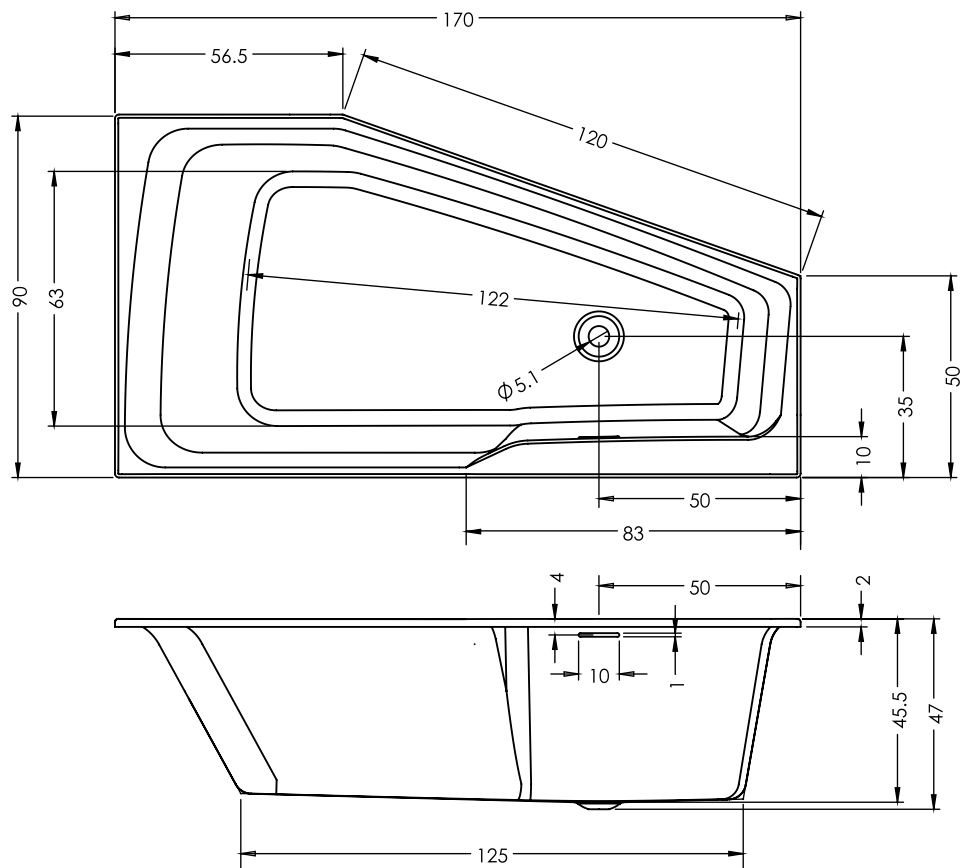

Daten können sich ändern