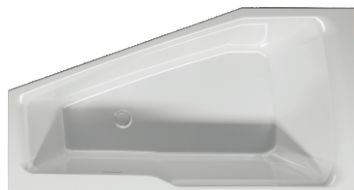

Riho Acryl Badewannen werden ausschließlich aus voll durchgefärbtem hochwertigen Sanitärsacryl hergestellt. Die Badewannen sind vollständig verstärkt und komplett in weisser Farbe. Unsere Acryl Badewannen sind alterungs- und UV beständig. Das Material ist völlig porenfrei, glatt und kratzfest. Aufgrund dieser Beschaffenheit haftet Schmutz sehr schlecht, keine Bakterien bleiben zurück und die Badewanne ist leicht zu reinigen. Die Oberfläche ist angenehm warm. Diese doppelwandige Badewanne wird mit Fussset und Ab- und Überlauf geliefert.

Artikelnr.	Rechts /Links	L x B x H (cm)	Inhalt* (ltr)	Gewicht (kg)	Farbe	Füllhöhe (cm)	Überlaufabdeckung	Riho Fall (option)	Whirlpool (Möglichkeit)
B111001005	R	160x75x47	189	20.5	Glänzend weiß	41.5	Minimalistischer Überlauf	Verchromt	Flow - 4+6+2 Hydrodüsen Air - 11 Aerodüsen
B112001005	L								
B113001005	R	170x90x47	245	25					Flow - 6+6+2 Hydrodüsen Air - 11 Aerodüsen
B114001005	L								
B115001005	R	180x110x47	298	32					Flow - 6+6+2 Hydrodüsen Air - 11 Aerodüsen
B116001005	L								
B111005005 P&P	R	160x75x62	189	35					X
B112005005 P&P	L								
B113005005 P&P	R	170x90x62	245	41					
B114005005 P&P	L								
B115005005 P&P	R	180x110x62	298	51					
B116005005 P&P	L								

* Der Inhalt ist inklusiver einer durchschnittlichen Person berechnet worden.

Rethink Space S

B111

B112

Rethink Space M

B113

B114

Rethink Space L