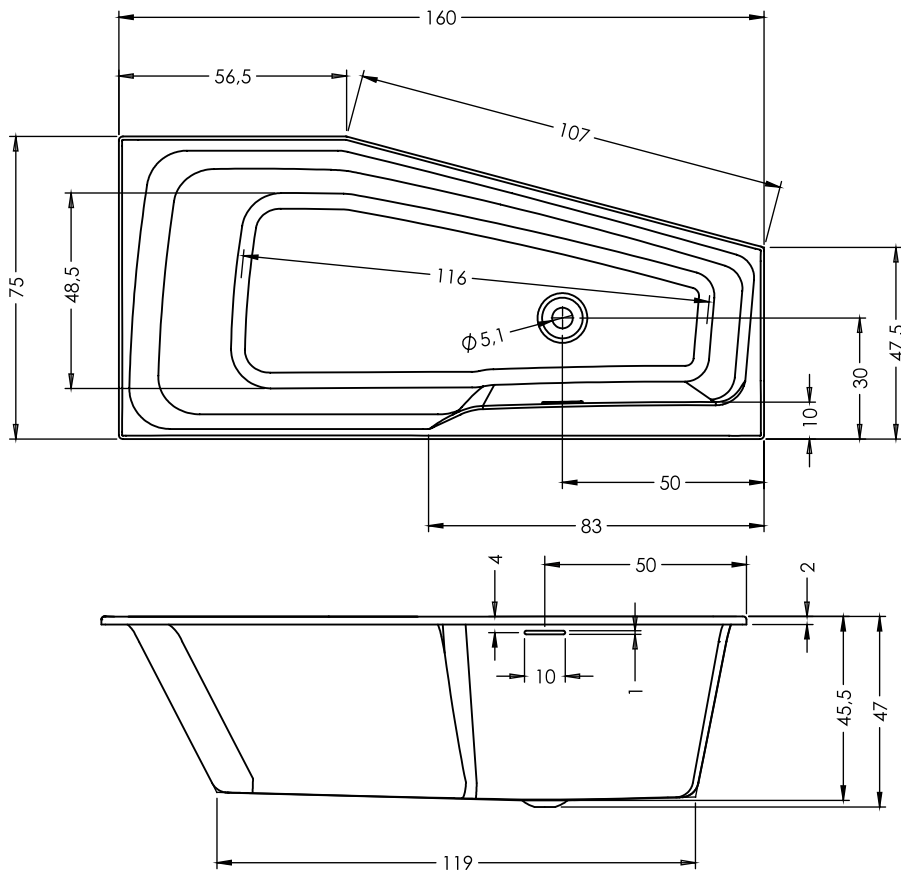

Daten können sich ändern