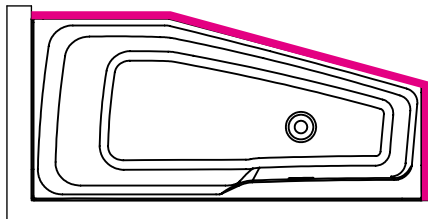

Artikelnr.	Rechts /Links	L x B x H (cm)	Inhalt* (ltr)	Gewicht (kg)	Farbe	Füllhöhe (cm)	Überlaufabdeckung	Riho Fall (option)	Whirlpool (Möglichkeit)
B111001005	R	160x75x47	189	20.5	Glänzend weiß	41.5	Minimalistischer Überlauf	Verchromt	Flow - 4+6+2 Hydrodüsen Air - 11 Aerodüsen
B112001005	L								
B113001005	R	170x90x47	245	25					Flow - 6+6+2 Hydrodüsen Air - 11 Aerodüsen
B114001005	L								
B115001005	R	180x110x47	298	32					Flow - 6+6+2 Hydrodüsen Air - 11 Aerodüsen
B116001005	L								
B111005005 P&P	R	160x75x62	189	35					X
B112005005 P&P	L								
B113005005 P&P	R	170x90x62	245	41					
B114005005 P&P	L								
B115005005 P&P	R	180x110x62	298	51					
B116005005 P&P	L								

B115

B116

P&P version

R

L

Daten können sich ändern

Inklusive

Weiß glänzend