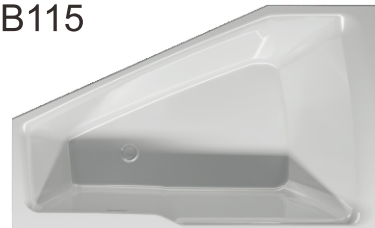

Rethink Space L

B115

B116