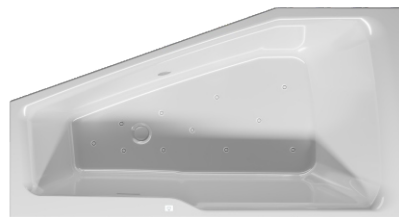

11 Aerodüsen