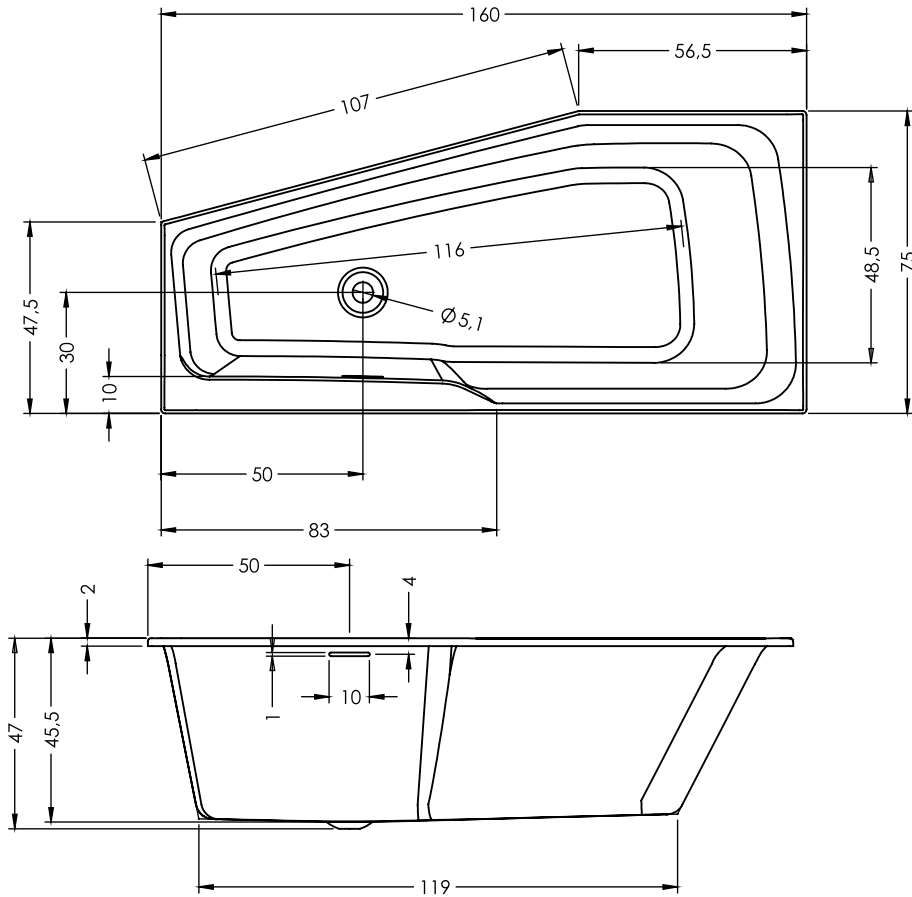

6+6+2 Hydrodüsen

Badewannenwand

Novik Z500

Scandic X500

Daten können sich ändern

B111

B112

Daten können sich ändern