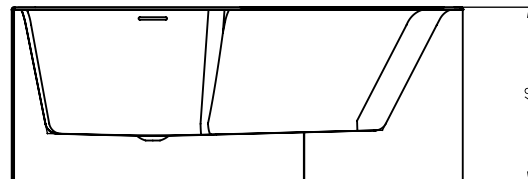

Daten können sich ändern