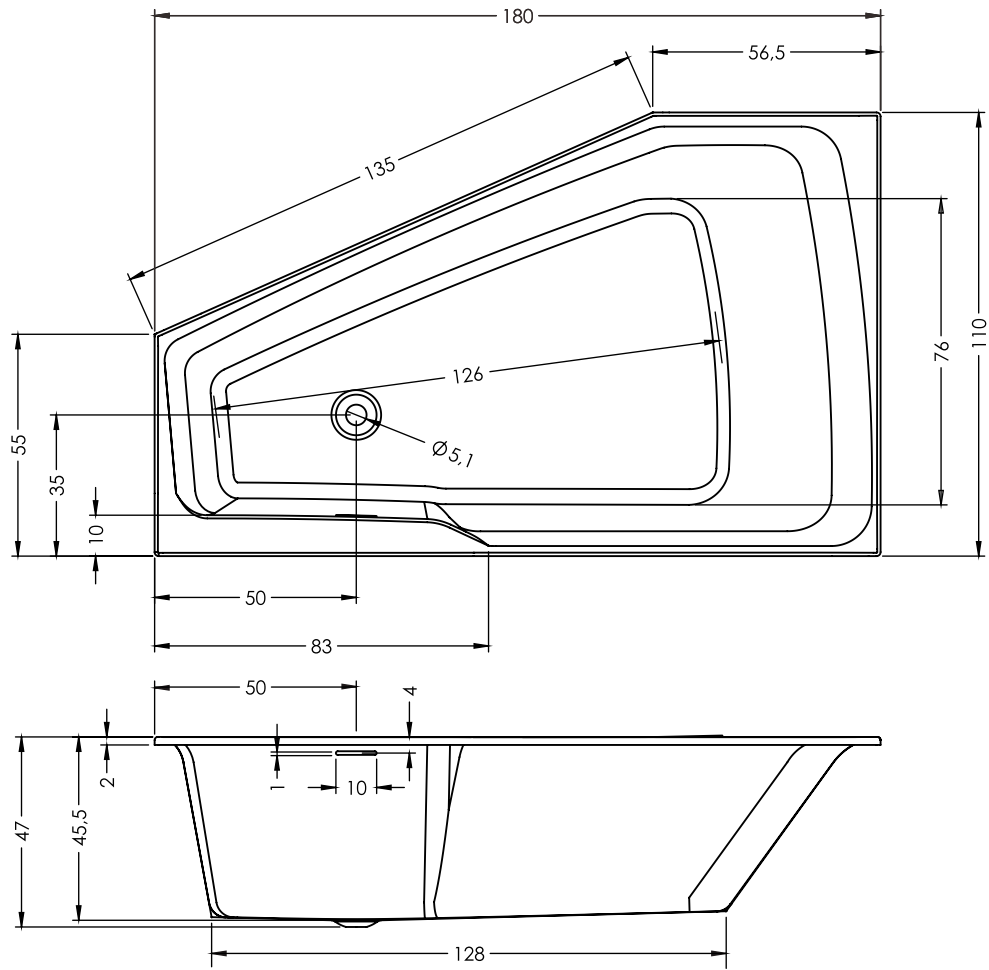

B115

B116

Daten können sich ändern