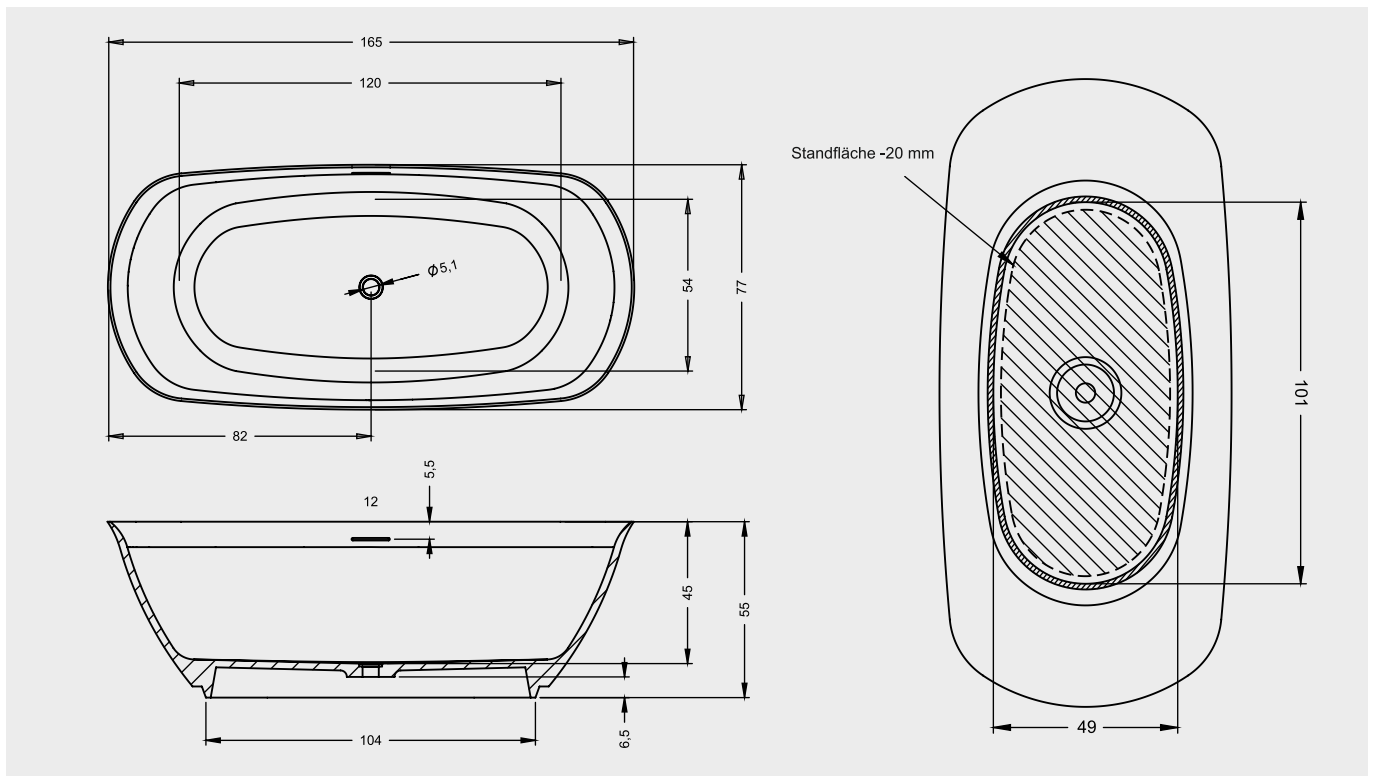

## BILO

Diese mattweiße freistehende Solid-Surface-Badewanne aus der FromScratch-Serie ist eine symmetrische Badewanne mit einem schönen zurückweichenden Rand an der Unterseite der Wanne. Die Wannwand ist nach oben hin bis auf eine minimale Wandstärke abgeschliffen. Im Boden befindet sich ein Pop-up in der gleichen Farbe wie die Badewanne selbst. Die Badewanne hat trotz ihrer bescheidenen Außenabmessungen viel Innenraum. Die Außenseite der Badewanne kann in einer Sikkens- oder einer Standard-RAL-Farbe lackiert werden. Für diese Badewanne wurde eine spezielle Rücken-/Kopfstütze entworfen, die zu einer komfortablen Liegeform der Badewanne beiträgt.

Artelnr.	Inhalt* (ltr)	Gewicht (kg)
B128001105	223	145

\* Der Inhalt der Badewanne wird einschließlich des durchschnittlichen Volumens einer Person gemessen.