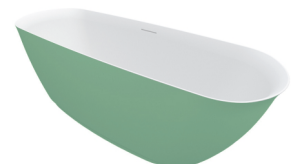

## BILO

Diese mattweiße freistehende Solid-Surface-Badewanne aus der FromScratch-Serie ist eine symmetrische Badewanne mit einem schönen zurückweichenden Rand an der Unterseite der Wanne. Die Wannwand ist nach oben hin bis auf eine minimale Wandstärke abgeschliffen. Im Boden befindet sich ein Pop-up in der gleichen Farbe wie die Badewanne selbst. Die Badewanne hat trotz ihrer bescheidenen Außenabmessungen viel Innenraum. Die Außenseite der Badewanne kann in einer Sikkens- oder einer Standard-RAL-Farbe lackiert werden. Für diese Badewanne wurde eine spezielle Rücken-/Kopfstütze entworfen, die zu einer komfortablen Liegeform der Badewanne beiträgt.

### Inklusive

Pop-up mit weißem Deckel

Solid-Wartungsset

Siphon

### Optional erhältlich

Farbe Sikkens

Kopfstütze 207045

Schwarzer Deckel für 208699

Daten können sich ändern