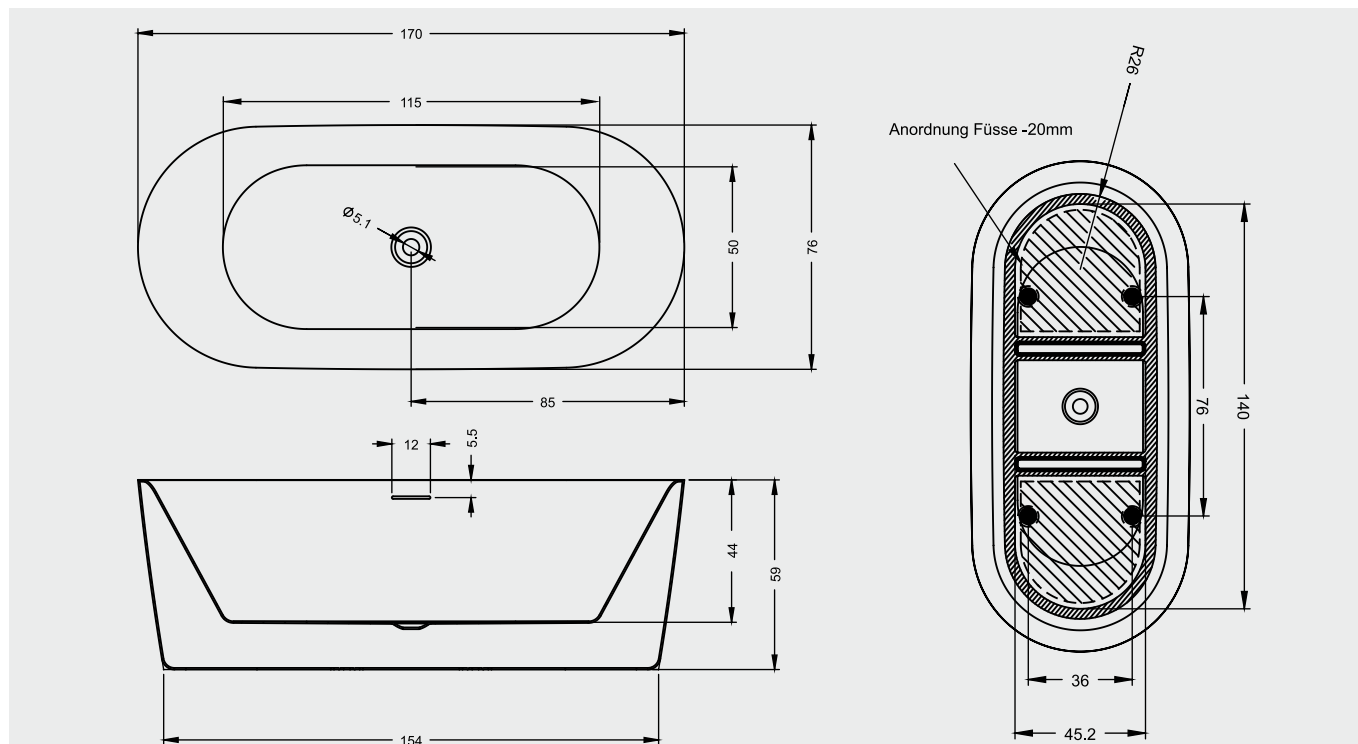

MODESTY

Das Model Modesty ist ein neuer Blickfang in der Riho Kollektion. Diese freistehende Designer Badewanne macht Ihrem Namen alle Ehre. Die Badewanne kombiniert den luxuriösen Auftritt mit einem freundlichem Liegekomfort für den Nutzer. Die Badewanne Modesty eine ovale Badewanne mit einem schlanken Rand. Diese Badewanne ist ein Leichtgewicht und einfach zu installieren. Die Ausführung mit einem Riho Fall ist möglich und dadurch entsteht ein noch besserer Gesamteindruck.

Artikel Nr.	L x B x H (cm)	Inhalt* (ltr)	Gewicht (kg)	Farbe	Befüllung	Füllhöhe (cm)	Whirlpool
B090001005	170 x 76 x 59	187	40,5	weiß glänzend	x	39	Sparkle Mood
B090005005					verchromt		

* Der Inhalt ist inklusiver einer durchschnittlichen Person berechnet worden.

Mattschwarz

Ablauf und Deckel 208708

Verchromt

Ablauf und Deckel 208709

Daten können sich ändern