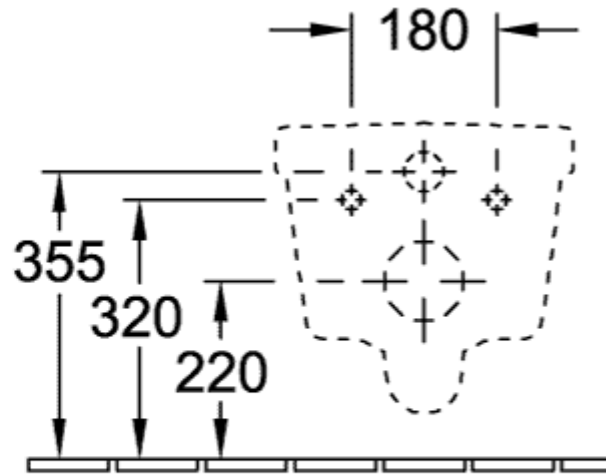

ARCHITECTURA TIEFSPÜL-WC SPÜLRANDLOS OVAL

PRODUKTINFORMATION

Artikeltitel	Villeroy & Boch Architectura Tiefspül-WC spülrandlos, wandhängend, Weiß Alpin
Artikelnummer	5684R001
Montage / Montagetyp	Wandmontage
Montage-Hinweise	nicht für den Einbau mit Druckspülern geeignet
Lieferumfang	1 x Tiefspül-WC spülrandlos
Tiefe in mm	530
Breite in mm	370
Höhe in mm	325
Kollektion	Architectura
Geeignet für	Unterputz-Spülkasten
Innovative Spültechnologie (mit TwistFlush)	Nein
Innovative Spültechnologie (mit TwistFlush[e³])	Nein
Spülvolumen l	3 / 4,5 l
Wandhängend - Bodenstehend	wandhängend
Material	Sanitärkeramik
Oberfläche	glänzend
Farbbezeichnung der Farbe	Weiß Alpin
Design-Awards	Universal Design Consumer Favorite 2014
Form	Oval
Farbbezeichnung	Weiß Alpin
Antibakterielle Oberfläche (mit AntiBac)	Nein
Leichte Oberflächenreinigung (mit CeramicPlus)	Nein
Spülrandlos (mit DirectFlush)	Ja
Spülungstyp	Tiefspüler
Integrierte Frischelösung (mit ViFresh)	Nein
Abgang / Ablauf	Abgang waagrecht

TECHNISCHE ZEICHNUNGEN

5684R001

5684R001