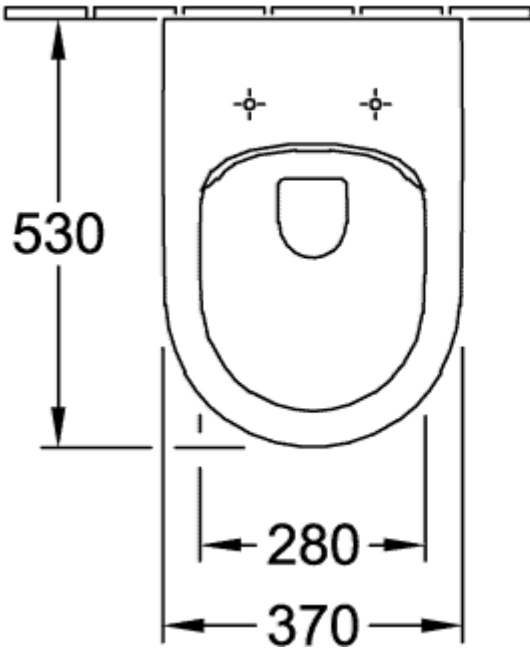

ARCHITECTURA TIEFSPÜL-WC SPÜLRANDLOS OVAL

PRODUKTINFORMATION

Artikeltitel	Villeroy & Boch Architectura Tiefspül-WC spülrandlos, wandhängend, Weiß Alpin
Artikelnummer	5684R001
Montage / Montagetyp	Wandmontage
Montage-Hinweise	nicht für den Einbau mit Druckspülern geeignet
Lieferumfang	1 x Tiefspül-WC spülrandlos
Tiefe in mm	530
Breite in mm	370
Höhe in mm	325
Kollektion	Architectura
Geeignet für	Unterputz-Spülkasten
Innovative Spültechnologie (mit TwistFlush)	Nein
Innovative Spültechnologie (mit TwistFlush[e³])	Nein
Spülvolumen l	3 / 4,5 l
Wandhängend - Bodenstehend	wandhängend
Material	Sanitärkeramik
Oberfläche	glänzend
Farbbezeichnung der Farbe	Weiß Alpin
Design-Awards	Universal Design Consumer Favorite 2014
Form	Oval
Farbbezeichnung	Weiß Alpin
Antibakterielle Oberfläche (mit AntiBac)	Nein
Leichte Oberflächenreinigung (mit CeramicPlus)	Nein
Spülrandlos (mit DirectFlush)	Ja
Spülungstyp	Tiefspüler
Integrierte Frischelösung (mit ViFresh)	Nein
Abgang / Ablauf	Abgang waagrecht

TECHNISCHE ZEICHNUNGEN

5684R001

5684R001