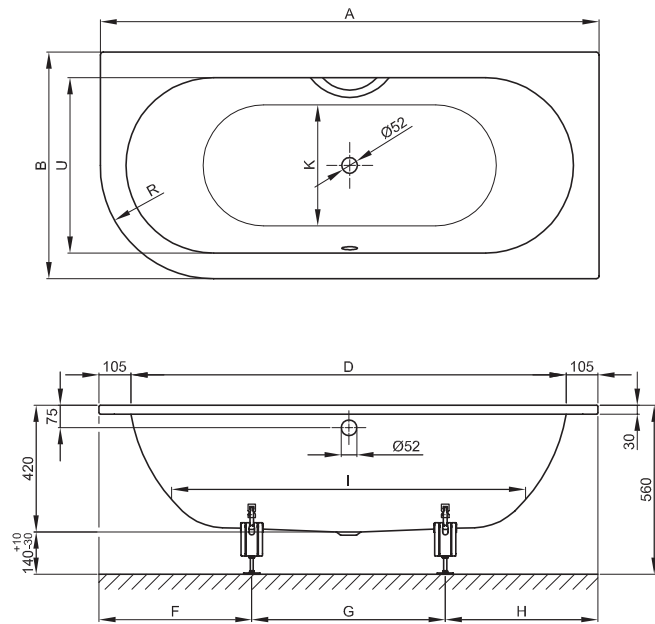

BETTSTARLET V

Zeichnung: 165 x 75 cm, Bestell-Nr. 6680

Abmessung	A	B	D	F	G	H	I	K	R	U	Bestell-Nr.	Nutzinhalt
165 x 75 x 42 cm	1650	750	1440	520	610	520	1170	485	375	540	6680	116 Liter
175 x 80 x 42 cm	1750	800	1540	530	690	530	1270	535	400	590	6690	139 Liter
185 x 85 x 42 cm	1850	850	1640	562	725	562	1370	585	425	640	6700	164 Liter

Alle Angabe in mm.