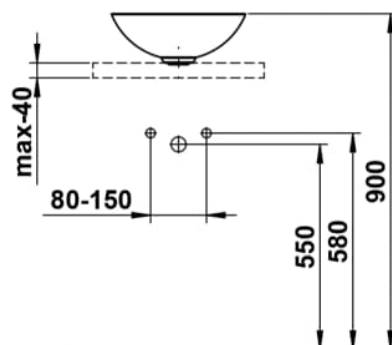

Beckenbreite (mm) : 360

Beckenlänge (mm) : 360

Beckenposition : In der Mitte

Befestigungsset : Enthalten

Einbauart : Aufgesetzt

Form : Rund

Gewicht (kg) : 3,3

Hahnloch : Ohne Hahnlöcher

Interne Form : Rund

Material : Vitreon Stahl

Nettogewicht in kg : 3,7

Ohne Überlauf

Rückseite glasiert

Unterseite glasiert

Überlauf-Typ : Standard

TECHNISCHE ZEICHNUNGEN

KOMPATIBEL MIT

Waschtischplatte 800,
Ausschnitt mitte, 80 mm
dick, inkl. 2
Wandhalterungen

H419101151...1

Waschtischplatte 800,
Ausschnitt mitte, 80 mm
dick, inkl. gebohrtes
Hahnloch, inkl. 2
Wandhalterungen

H419105151...1

Waschtischplatte 1000,
Ausschnitt mitte, 80 mm
dick, inkl. 2
Wandhalterungen

H419111151...1

Waschtischplatte 1000,
Ausschnitt mitte, 80 mm
dick, inkl. gebohrtes
Hahnloch, inkl. 2
Wandhalterungen