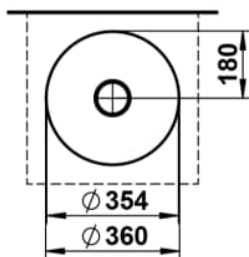

Beckenbreite (mm) : 360

Beckenlänge (mm) : 360

Beckenposition : In der Mitte

Befestigungsset : Enthalten

Einbauart : Aufgesetzt

Form : Rund

Gewicht (kg) : 3,3

Hahnloch : Ohne Hahnlöcher

Interne Form : Rund

Material : Vitreon Stahl

Nettogewicht in kg : 3,7

Ohne Überlauf

Rückseite glasiert

Unterseite glasiert

Überlauf-Typ : Standard

TECHNISCHE ZEICHNUNGEN

KOMPATIBEL MIT

Waschtischplatte 800,
Ausschnitt mitte, 80 mm
dick, inkl. 2
Wandhalterungen

H419101151...1

Waschtischplatte 800,
Ausschnitt mitte, 80 mm
dick, inkl. gebohrtes
Hahnloch, inkl. 2
Wandhalterungen

H419105151...1

Waschtischplatte 1000,
Ausschnitt mitte, 80 mm
dick, inkl. 2
Wandhalterungen

H419111151...1

Waschtischplatte 1000,
Ausschnitt mitte, 80 mm
dick, inkl. gebohrtes
Hahnloch, inkl. 2
Wandhalterungen