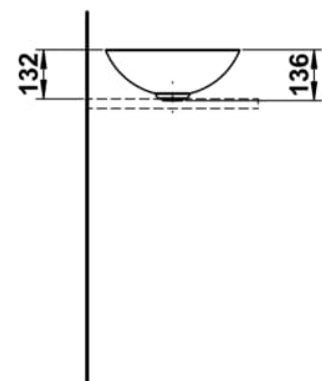

Beckenbreite (mm) : 360

Beckenlänge (mm) : 360

Beckenposition : In der Mitte

Befestigungsset : Enthalten

Einbauart : Aufgesetzt

Form : Rund

Gewicht (kg) : 3,3

Hahnloch : Ohne Hahnlöcher

Interne Form : Rund

Material : Vitreon Stahl

Nettogewicht in kg : 3,7

Ohne Überlauf

Rückseite glasiert

Unterseite glasiert

Überlauf-Typ : Standard

TECHNISCHE ZEICHNUNGEN

KOMPATIBEL MIT

Waschtischplatte 800,
Ausschnitt mitte, 80 mm
dick, inkl. 2
Wandhalterungen

H419101151...1

Waschtischplatte 800,
Ausschnitt mitte, 80 mm
dick, inkl. gebohrtes
Hahnloch, inkl. 2
Wandhalterungen