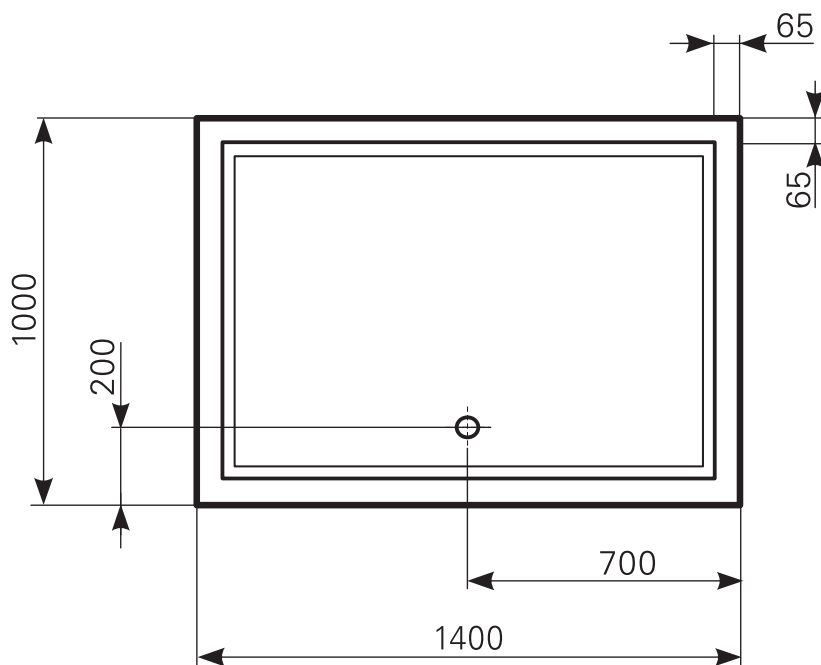

lupina 140 × 100 superflach Duschwanne Acryl, Masse: ≈ 21kg

ARTIKEL-NR.	FARBGRUPPE	OBERFLÄCHE
2014000501	FG 1: weiß	glänzend
2014000520	FG 2	glänzend
2014000530	FG 3	edelweiß-matt
2014000590	FG 4: rein-weiß	matt-finish (Rutschhemmung R10, Gruppe C, TÜV-Zert.)

Ablauf: Alle flachen und superflachen Duschwannen 90 mm Ø. Alle tiefen Duschwannen 52 mm Ø.