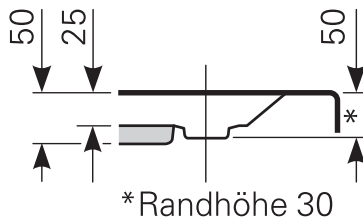

lupina 140 × 100 superflach Duschwanne Acryl, Masse: ≈ 21kg

ARTIKEL-NR.	FARBGRUPPE	OBERFLÄCHE
2014000501	FG 1: weiß	glänzend
2014000520	FG 2	glänzend
2014000530	FG 3	edelweiß-matt
2014000590	FG 4: rein-weiß	matt-finish (Rutschhemmung R10, Gruppe C, TÜV-Zert.)

Ablauf: Alle flachen und superflachen Duschwannen 90 mm Ø. Alle tiefen Duschwannen 52 mm Ø.