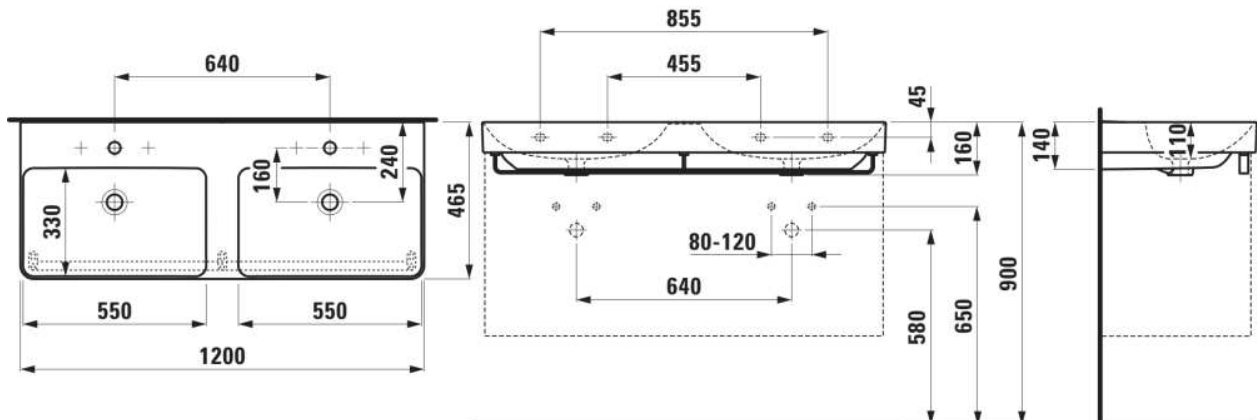

PRO X

Doppelwaschtisch

MASSE

Länge	1200 mm
Breite	465 mm
Höhe	160 mm

FARBEN UND OBERFLÄCHEN

<input type="checkbox"/>	000 Weiß
--------------------------	----------

AUSFÜHRUNGEN

112 - ohne Hahnloch, ohne Überlauf

Anzahl der Befestigungspunkte : 4
 Befestigungssatz : Nicht enthalten
 Doppelwaschtisch
 Einbauart : Unterbaufähig, Wandhängend

Form : Rechteckig
 Hahnloch : Ohne Hahnlöcher
 Interne Form : Rechteckig
 Material : Keramik

Nettogewicht in kg : 32
 Ohne Überlauf
 Unterseite glasiert

TECHNISCHE ZEICHNUNGEN

PRO X

Seit über 20 Jahren steht die Serie LAUFEN PRO für Funktionalität und Ästhetik. Nun hat Designer Peter Wirz die ikonischen Formen ins Jahr 2025 übertragen und behutsam an die Bedürfnisse unserer Zeit angepasst: PRO X ist klarer, filigraner und vielseitiger denn je.