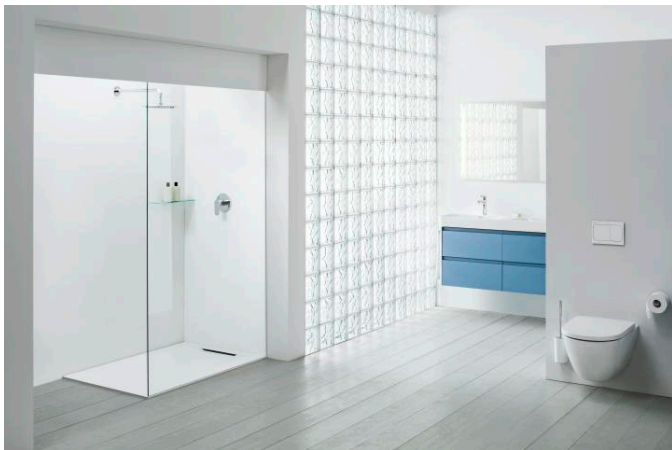

PRO X

Doppelwaschtisch

MASSE

Länge	1200 mm
Breite	465 mm
Höhe	160 mm

FARBEN UND OBERFLÄCHEN

<input type="checkbox"/>	000 Weiß
--------------------------	----------

AUSFÜHRUNGEN

112 - ohne Hahnloch, ohne Überlauf

Anzahl der Befestigungspunkte : 4
 Befestigungssatz : Nicht enthalten
 Doppelwaschtisch
 Einbauart : Unterbaufähig, Wandhängend

Form : Rechteckig
 Hahnloch : Ohne Hahnlöcher
 Interne Form : Rechteckig
 Material : Keramik

Nettogewicht in kg : 32
 Ohne Überlauf
 Unterseite glasiert

TECHNISCHE ZEICHNUNGEN

PRO X

Seit über 20 Jahren steht die Serie LAUFEN PRO für Funktionalität und Ästhetik. Nun hat Designer Peter Wirz die ikonischen Formen ins Jahr 2025 übertragen und behutsam an die Bedürfnisse unserer Zeit angepasst: PRO X ist klarer, filigraner und vielseitiger denn je.