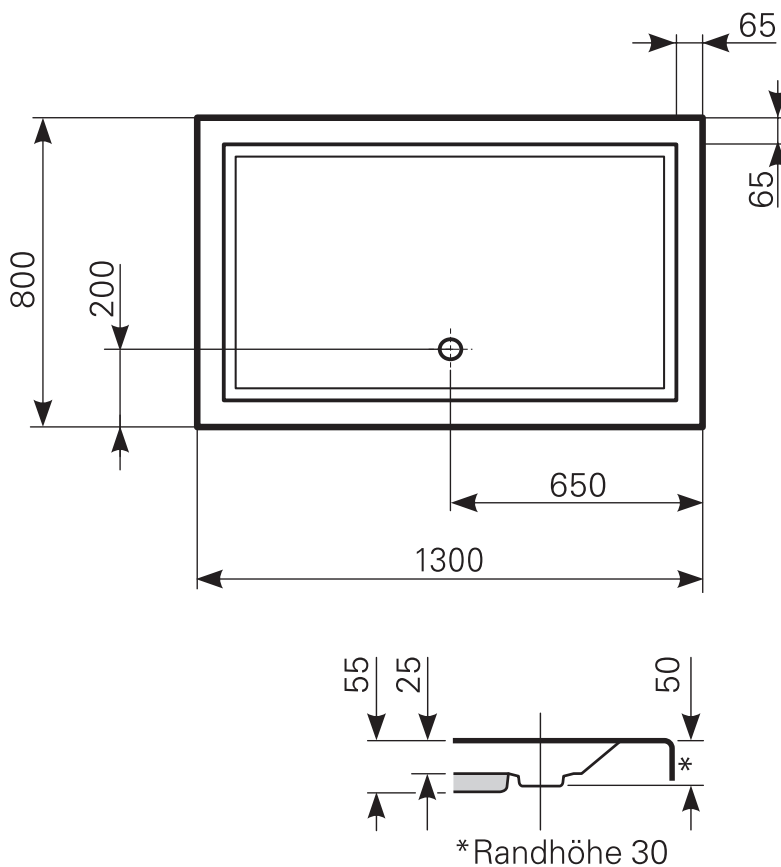

Iupina 130 × 80 superflach Duschwanne Acryl, Masse: ≈ 17kg

ARTIKEL-NR.	FARBGRUPPE	OBERFLÄCHE
2013000301	FG 1: weiß	glänzend
2013000320	FG 2	glänzend
2013000330	FG 3	edelweiß-matt
2013000390	FG 4: rein-weiß	matt-finish (Rutschhemmung R10, Gruppe C, TÜV-Zert.)

Ablauf: Alle flachen und superflachen Duschwannen 90 mm Ø. Alle tiefen Duschwannen 52 mm Ø.