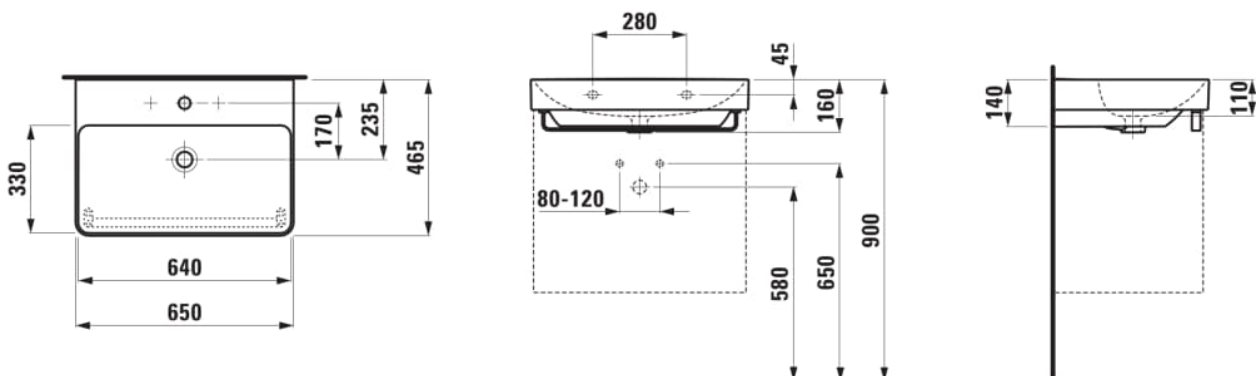

PRO X

Waschtisch

MASSE

Länge	650 mm
Breite	465 mm
Höhe	160 mm

FARBEN UND OBERFLÄCHEN

<input type="checkbox"/>	000 Weiß
--------------------------	----------

AUSFÜHRUNGEN

104 - 1 Hahnloch, mittig

Anzahl der Befestigungspunkte : 2

Beckenposition : In der Mitte

Befestigungssatz : Nicht enthalten

Einbauart : Unterbaufähig, Wandhängend

Form : Rechteckig

Hahnloch : 1 Hahnloch In der Mitte

Interne Form : Rechteckig

Material : Keramik

Nettogewicht in kg : 17

Unterseite glasiert

TECHNISCHE ZEICHNUNGEN

KOMPATIBEL MIT

Waschtischunterbau 650, 2
Schubladen, passend zu
Pro S Waschtisch H810964
/ PRO X 810864

H411282108...1

Waschtischunterbau 650, 2
Schubladen, passend zu
Pro S Waschtisch H810964
/ PRO X 810864