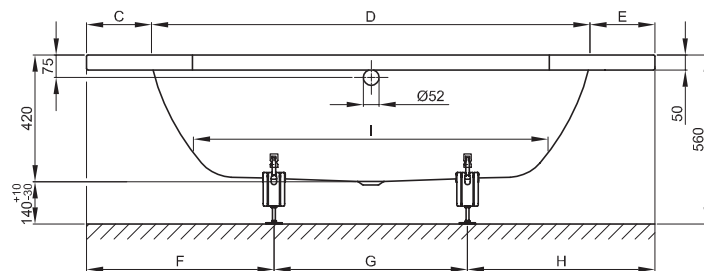

**BETTSTARLET SECHSECK**

Zeichnung: 188 x 70 cm, Bestell-Nr. 2040

Abmessung	A	B	C	D	E	F	G	H	I	K	M	N	P	Q	R	Bestell. Nr.	Nutzinhalt
188 x 70 x 42 cm	1880	700	220	1440	220	635	610	635	1170	485	1180	495	1330	80	1290	2040	116 Liter
200 x 75 x 42 cm	2000	750	230	1540	230	655	690	655	1270	535	1250	530	1415	85	1375	2060	139 Liter
210 x 80 x 42 cm	2100	800	230	1640	230	687	726	687	1370	585	1300	565	1485	85	1450	2080	164 Liter

Alle Angabe in mm.