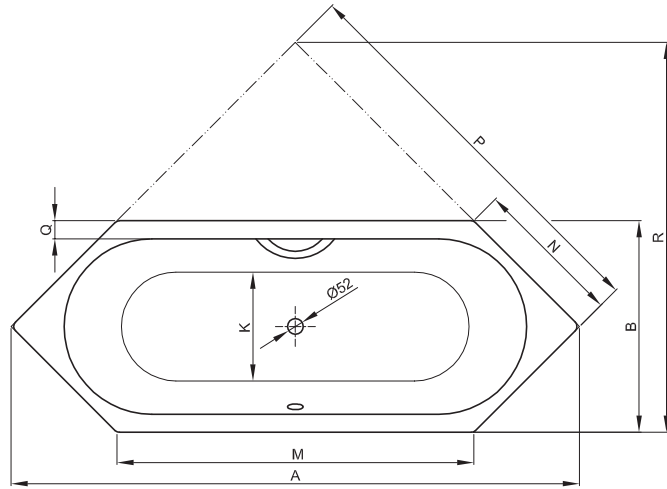

**BETTSTARLET SECHSECK**

Zeichnung: 188 x 70 cm, Bestell-Nr. 2040

Abmessung	A	B	C	D	E	F	G	H	I	K	M	N	P	Q	R	Bestell. Nr.	Nutzinhalt
188 x 70 x 42 cm	1880	700	220	1440	220	635	610	635	1170	485	1180	495	1330	80	1290	2040	116 Liter
200 x 75 x 42 cm	2000	750	230	1540	230	655	690	655	1270	535	1250	530	1415	85	1375	2060	139 Liter
210 x 80 x 42 cm	2100	800	230	1640	230	687	726	687	1370	585	1300	565	1485	85	1450	2080	164 Liter

Alle Angabe in mm.