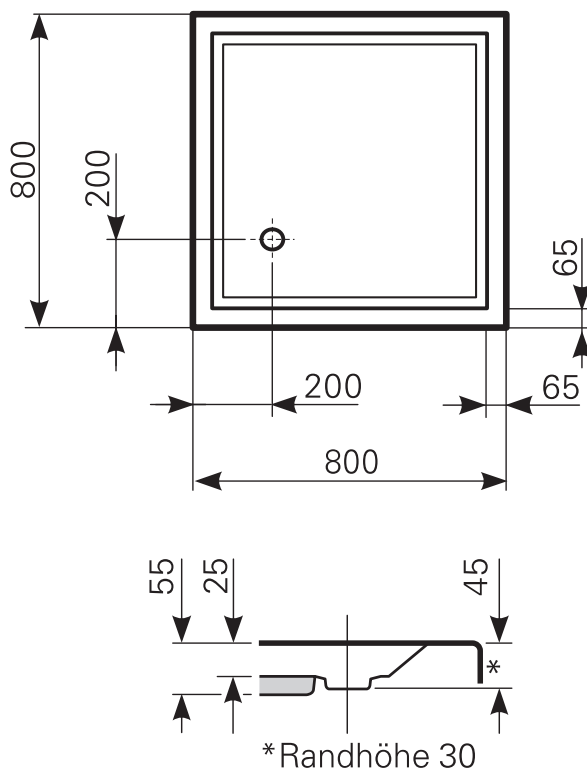

# lutea 80 × 80 superflach Duschwanne Acryl, Masse: ≈ 10kg

ARTIKEL-NR.	FARBGRUPPE	OBERFLÄCHE
2080000101	FG 1: weiß	glänzend
2080000120	FG 2	glänzend
2080000130	FG 3	edelweiß-matt
2080000190	FG 4: rein-weiß	matt-finish (Rutschhemmung R10, Gruppe C, TÜV-Zert.)

Ablauf: Alle flachen und superflachen Duschwannen 90 mm Ø. Alle tiefen Duschwannen 52 mm Ø.