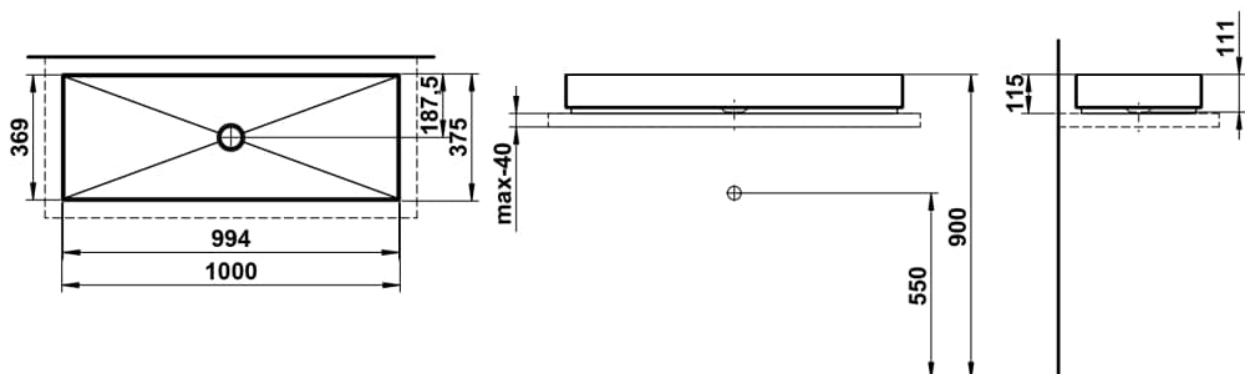

METAPHOR

Waschtisch-Schale, aus Vitreon Stahl, ohne Armaturenbank, ohne Hahnloch, ohne Überlauf, inklusive Befestigungsset, Schaftventil, Distanzrahmen schwarz

MASSE

Länge	1000 mm
Breite	375 mm
Höhe	115 mm

FARBEN UND OBERFLÄCHEN

000 Weiß

AUSFÜHRUNGEN

112 - ohne Hahnloch, ohne Überlauf

BESCHREIBUNG

Artikelnummer Alape: 3214000004

Beckenbreite (mm) : 375

Beckenlänge (mm) : 1000

Beckenposition : In der Mitte

Befestigungsset : Enthalten

Einbauart : Aufgesetzt

Form : Rechteckig

Gewicht (kg) : 15,2

Hahnloch : Ohne Hahnlöcher

Interne Form : Rechteckig

Material : Vitreon Stahl

Nettogewicht in kg : 19

Ohne Überlauf

Rückseite glasiert

Unterseite glasiert

Überlauf-Typ : Standard

TECHNISCHE ZEICHNUNGEN