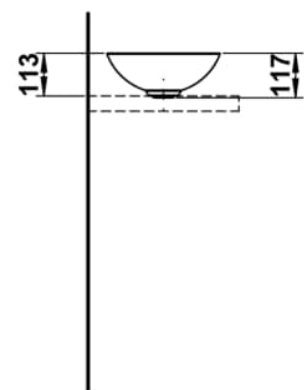

CHARACTERS

Waschtisch-Schale, aus Vitreon Stahl, ohne Armaturenbank, ohne Hahnloch, ohne Überlauf, inklusive Befestigungsset, Schaftventil

MASSE

Länge	300 mm
Breite	300 mm
Höhe	118 mm

FARBEN UND OBERFLÄCHEN

☐	757 Weiß matt

AUSFÜHRUNGEN

112 - ohne Hahnloch, ohne Überlauf

BESCHREIBUNG

Artikelnummer Alape: 3900000240

Ablauf und Stopfen : Enthalten

Ablaufventil : Enthalten

Beckenbreite (mm) : 300

Beckenlänge (mm) : 300

Beckenposition : In der Mitte

Befestigungsset : Enthalten

Einbauart : Aufgesetzt

Form : Rund

Gewicht (kg) : 2,3

Hahnloch : Ohne Hahnlöcher

Interne Form : Rund

Material : Vitreon Stahl

Nettogewicht in kg : 2,3

Ohne Überlauf

Rückseite glasiert

Unterseite glasiert

Überlauf-Typ : Standard

TECHNISCHE ZEICHNUNGEN