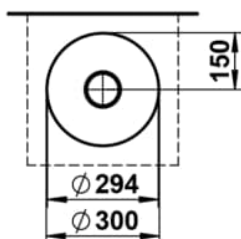

TECHNISCHE ZEICHNUNGEN