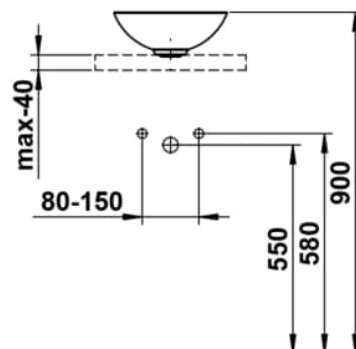

CHARACTERS

Waschtisch-Schale, aus Vitreon Stahl, ohne Armaturenbank, ohne Hahnloch, ohne Überlauf, inklusive Befestigungsset, Schaftventil

MASSE

Länge	300 mm
Breite	300 mm
Höhe	118 mm

FARBEN UND OBERFLÄCHEN

☐	757 Weiß matt

AUSFÜHRUNGEN

112 - ohne Hahnloch, ohne Überlauf

BESCHREIBUNG

Artikelnummer Alape: 3900000240

Ablauf und Stopfen : Enthalten

Ablaufventil : Enthalten

Beckenbreite (mm) : 300

Beckenlänge (mm) : 300

Beckenposition : In der Mitte

Befestigungsset : Enthalten

Einbauart : Aufgesetzt

Form : Rund

Gewicht (kg) : 2,3

Hahnloch : Ohne Hahnlöcher

Interne Form : Rund

Material : Vitreon Stahl

Nettogewicht in kg : 2,3

Ohne Überlauf

Rückseite glasiert

Unterseite glasiert

Überlauf-Typ : Standard

TECHNISCHE ZEICHNUNGEN