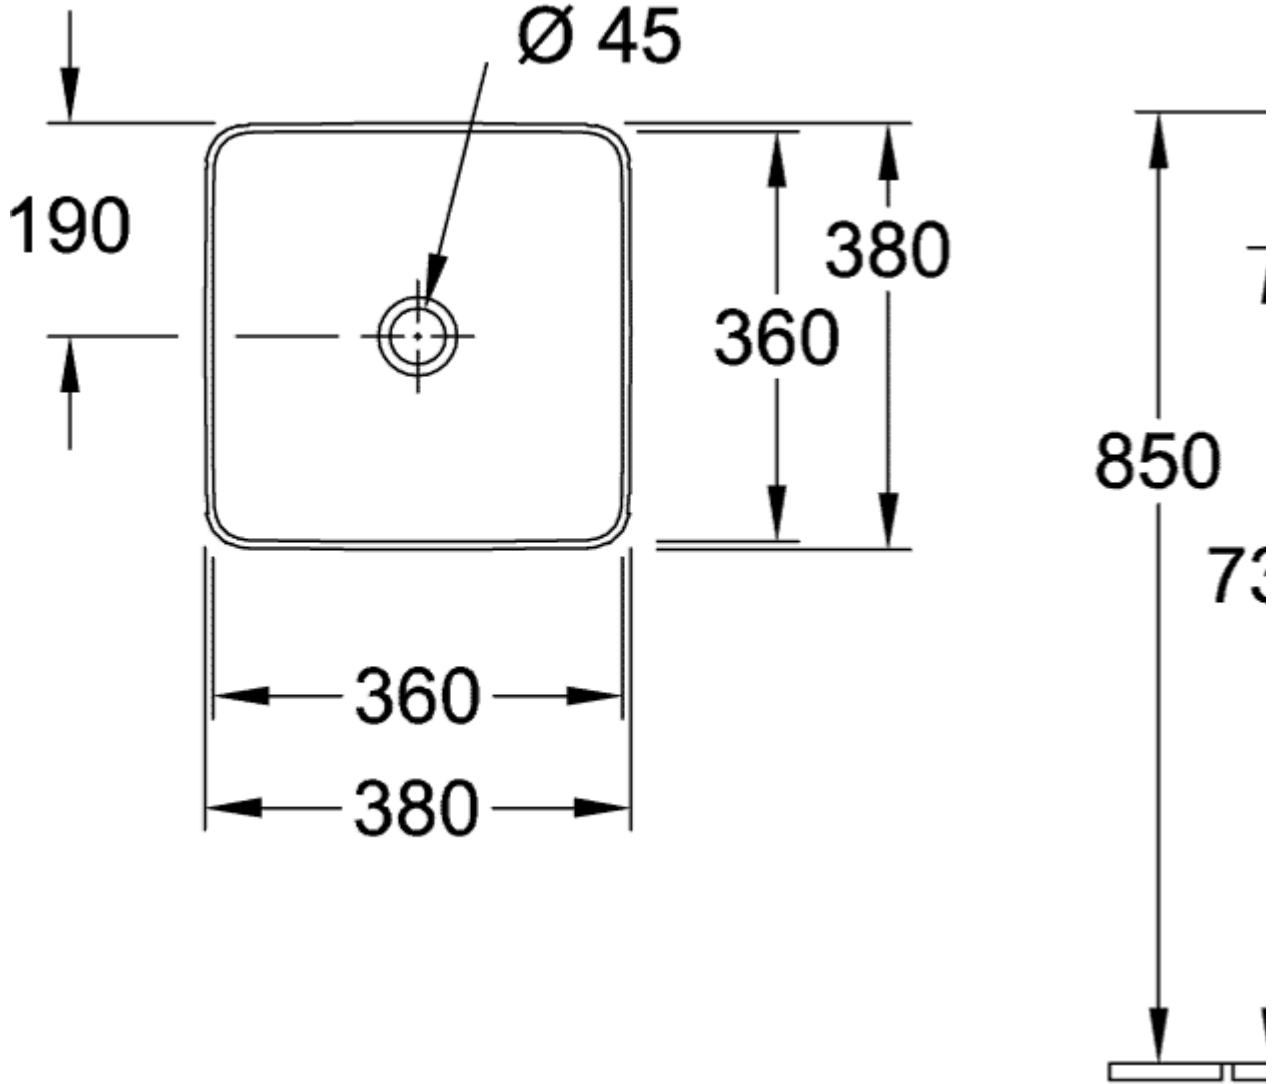

## COLLARO AUFSATZWASCHBECKEN QUADRAT

### PRODUKTINFORMATION

Artikeltitel	Villeroy & Boch Collaro Aufsatzwaschbecken, 380 x 380 x 145 mm, Weiß Alpin, ohne Überlauf
Artikelnummer	4A213801
Montage / Montagetyp	Aufsatz
Montage-Hinweise	Empfehlung: Montage mit Mindestabstand zwischen Waschbeckenrückwand und Wand: 50 mm
Lieferumfang	1 x Aufsatzwaschbecken , 1 x Befestigungssatz 1 x Ausschnittschablone
Tiefe in mm	380
Breite in mm	380
Höhe in mm	145
Innentiefe in mm	100
Kollektion	Collaro
Armatur/Hahnloch Hinweise	<ul style="list-style-type: none"> <li>• beim Einsatz einer Wandauslaufarmatur empfehlen wir eine Ausladung von mindestens 210 mm</li> <li>• Bei Modellen ohne Überlauffunktion muss ein nicht verschließbares Ventil verwendet werden</li> </ul>
Geeignet für	Wandauslaufarmatur, passendes Villeroy & Boch-Möbel Armatur mit erhöhtem Standfuß
Material	TitanCeram
Oberfläche	glänzend
Farbbezeichnung der Farbe	Weiß Alpin
Mit Überlauf	Nein
Form	Quadrat
Farbbezeichnung	Weiß Alpin
Antibakterielle Oberfläche (mit AntiBac)	Nein
Leichte Oberflächenreinigung (mit CeramicPlus)	Nein
Unterseite des Waschbeckens	ungeschliffen
Anzahl der Becken	1

TECHNISCHE ZEICHNUNGEN

4A213801

4A213801