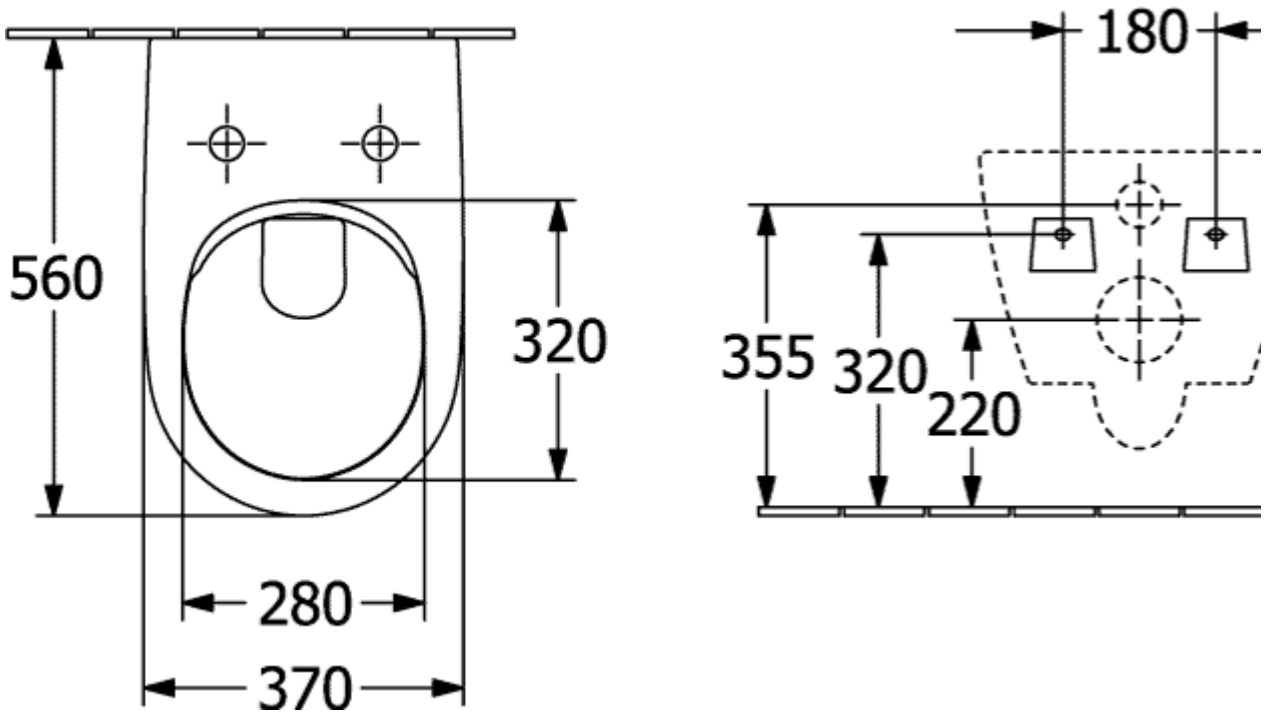

TECHNISCHE ZEICHNUNGEN

5614R001