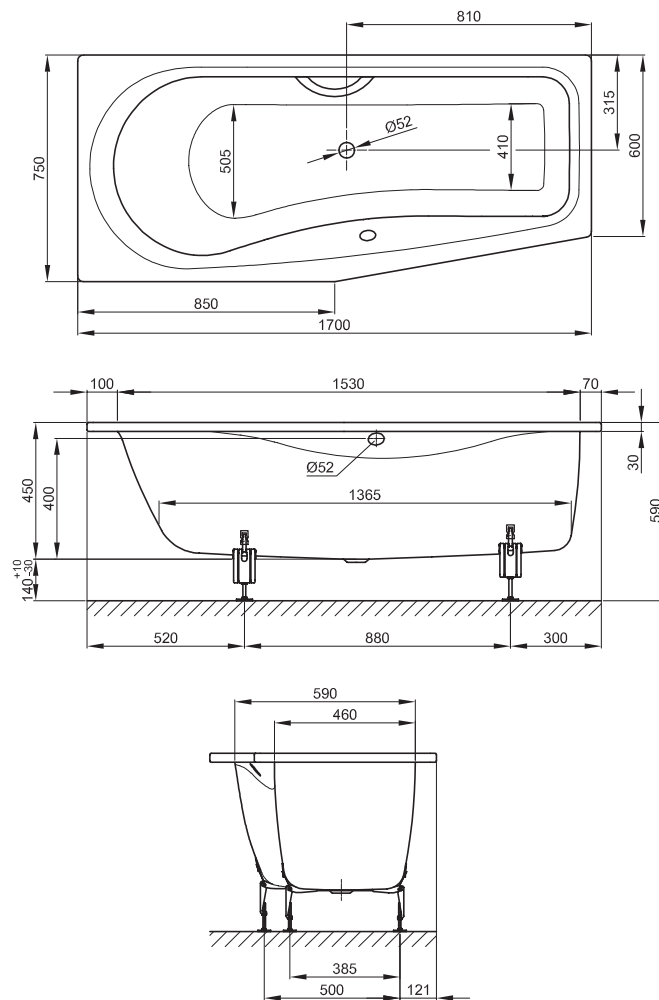

**BETTELUNA**

Design: schmiedem design

Zeichnung 170 x 75/60 cm, Bestell-Nr. 2760 Fußende rechts

Abmessung	Bestell-Nr.	Nutzinhalt
170 x 75 x 45 cm	2750 links	158 Liter
170 x 75 x 45 cm	2760 rechts	158 Liter