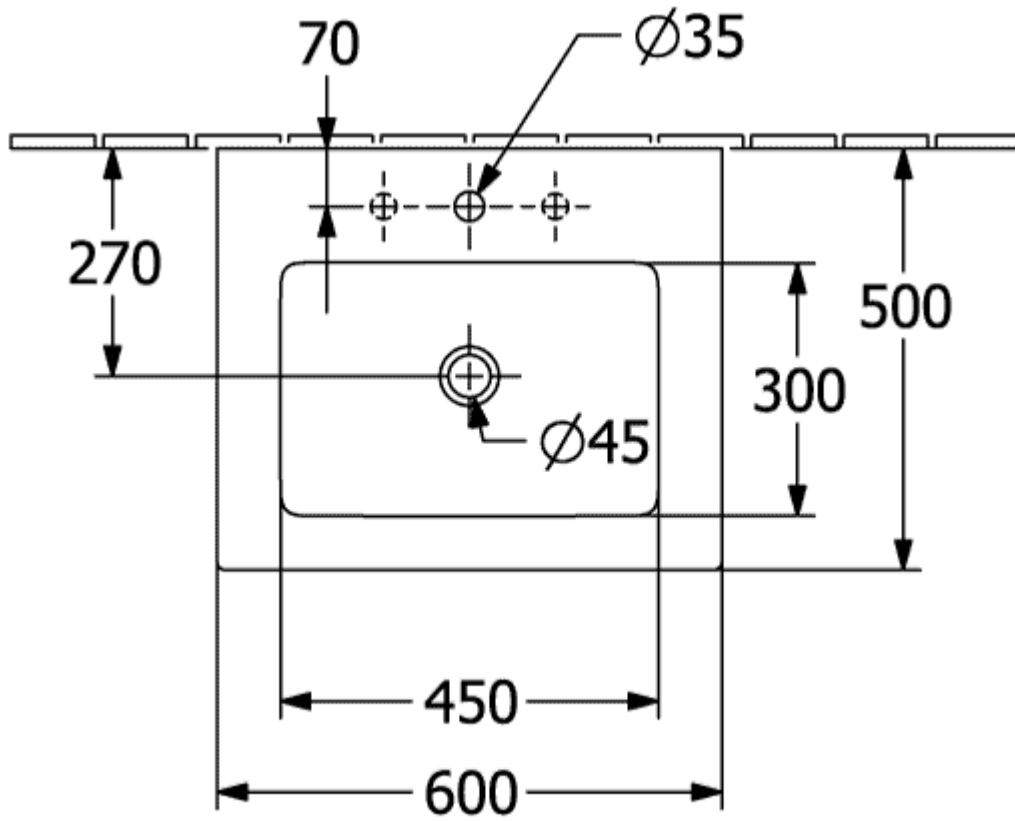

VENTICELLO WASCHBECKEN RECHTECK

PRODUKTINFORMATION

Artikeltitel	Villeroy & Boch Venticello Waschbecken, 600 x 505 x 165 mm, Weiß Alpin, mit Überlauf
Artikelnummer	41246201
Montage / Montagetyp	Wandmontage
Lieferumfang	1 x Waschbecken
Tiefe in mm	505
Breite in mm	600
Höhe in mm	165
Innentiefe in mm	120
Kollektion	Venticello
Armatur/Hahnloch Hinweise	beim Einsatz einer Wandauslaufarmatur empfehlen wir eine Ausladung von mindestens 210 mm
Geeignet für	Wandauslaufarmatur, passendes Villeroy & Boch-Möbel
Material	Sanitärkeramik
Oberfläche	glänzend
Farbbezeichnung der Farbe	Weiß Alpin
Mit Überlauf	Ja
Form	Rechteck
Farbbezeichnung	Weiß Alpin
Antibakterielle Oberfläche (mit AntiBac)	Nein
Leichte Oberflächenreinigung (mit CeramicPlus)	Nein
Anzahl der Becken	1

TECHNISCHE ZEICHNUNGEN

41246201

41246201