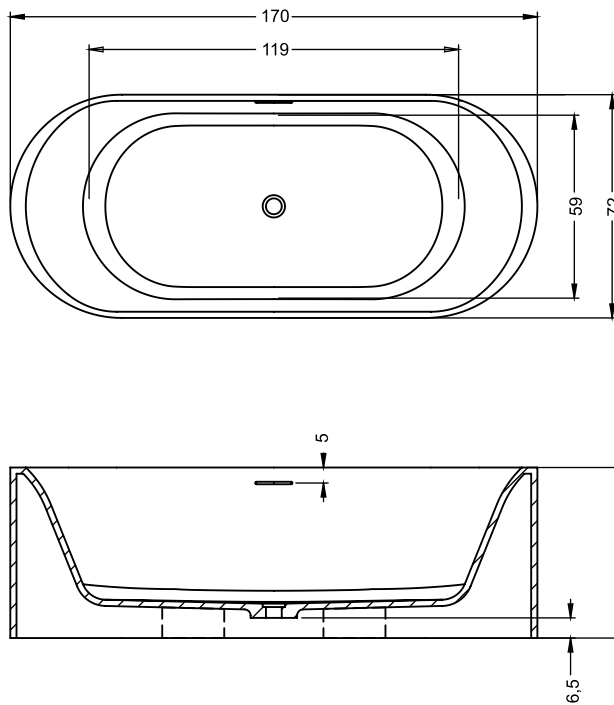

VALOR

Diese mattweiße freistehende Solid Surface - Badewanne ist eine symmetrische Badewanne mit einer schönen, schlanken Form mit einer durchgehenden Rückwand.

Am Boden befindet sich ein Pop-up in der gleichen Farbe wie die Badewanne. Die Badewanne hat trotz der bescheidenen Außenmaße einen sehr großen Innenraum. Die Außenseite der Badewanne kann in einer Sikkens - oder Standard - RAL - Farbe gespritzt werden. Für diese Badewanne wurde eine kompakte Kopfstütze entworfen, die zu der bequeme Liegeform dieser Badewanne passt.

Artikel Nr.	Inhalt* (ltr)	Gewicht (kg)
B130001105	218	158

* Der Inhalt ist inklusiver einer durchschnittlichen Person berechnet worden.

Inklusive

Ablaufdeckel
Click/Clack

Solid Surface Pflege
- und Reinigungsset

Siphon

Optional erhältlich

Farbe
Sikkens

Kopfstütze
207052

Ablaufdeckel schwarz für Click Clack
208699

Daten können sich ändern