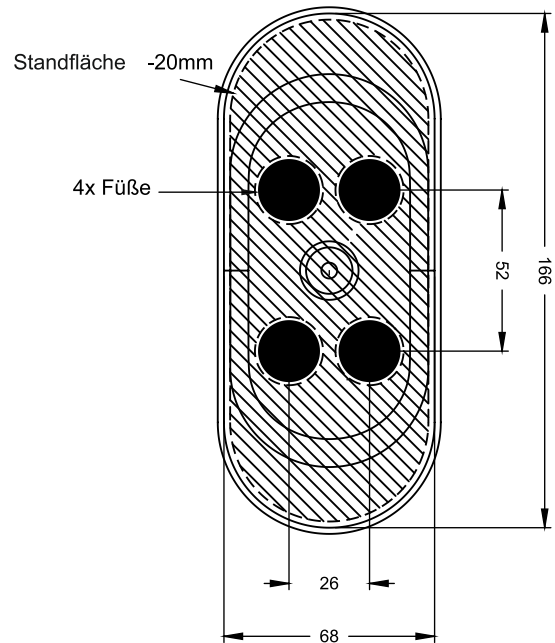

VALOR

Diese mattweiße freistehende Solid Surface - Badewanne ist eine symmetrische Badewanne mit einer schönen, schlanken Form mit einer durchgehenden Rückwand.

Am Boden befindet sich ein Pop-up in der gleichen Farbe wie die Badewanne. Die Badewanne hat trotz der bescheidenen Außenmaße einen sehr großen Innenraum. Die Außenseite der Badewanne kann in einer Sikkens - oder Standard - RAL - Farbe gespritzt werden. Für diese Badewanne wurde eine kompakte Kopfstütze entworfen, die zu der bequeme Liegeform dieser Badewanne passt.

Artikel Nr.	Inhalt* (ltr)	Gewicht (kg)
B130001105	218	158

* Der Inhalt ist inklusiver einer durchschnittlichen Person berechnet worden.

Inklusive

Ablaufdeckel
Click/Clack

Solid Surface Pflege
- und Reinigungsset

Siphon

Optional erhältlich

Farbe
Sikkens

Kopfstütze
207052

Ablaufdeckel schwarz für Click Clack
208699

Daten können sich ändern