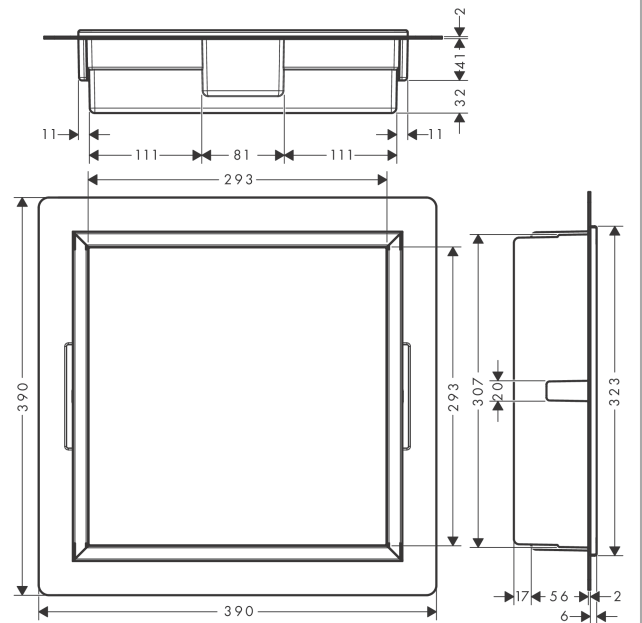

##### Merkmale

- besteht aus: Wandnische mit Rahmen, Dichtungsset, Installationsset
- Anwendungsbereich: Neubau, Sanierung
- einfach zu reinigende Oberfläche
- speziell für die Anwendung im Nassbereich
- Wandtyp: Nassbau, Trockenbau
- Material Dichtungsset: Polystyrol (PS)
- Werkstoffgüte Wandnische: Edelstahl V2A (1.4301)
- Maße Wandnische: 300 x 300 x 70 mm (HxBxT)
- benötigte Maße für Installationsset: 323 x 313 x 75 mm (HxBxT)

#### Maßzeichnung

XtraStoris Original  
 Wandnische mit Rahmen 300/300/70  
 Oberfläche: **Mattschwarz** Artikelnummer: **56093670**

Explosionszeichnung

Baujahr: >10/23

**XtraStoris Original**  
**Wandnische mit Rahmen 300/300/70**  
 Oberfläche: **Mattschwarz** Artikelnummer: **56093670**